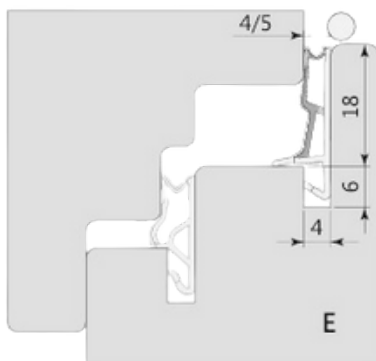

SL 5518 C AC

Color	Referencia
	136491
	137380
	136492