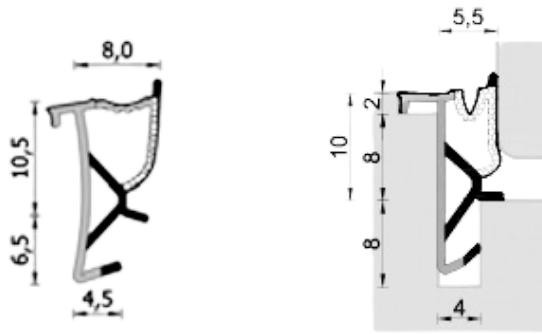

SL 405 C AC

Color	Referencia
	137059
	137058