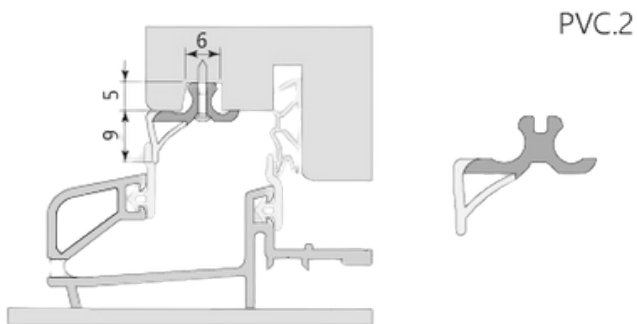

SL 8006 C AC

Color	Referencia
	137133