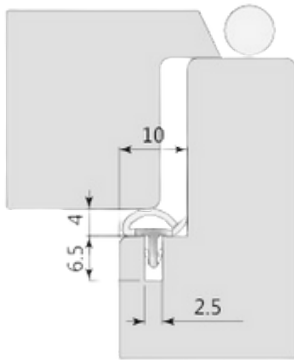

SL 288 C

Color	Referencia
	136657
	136658
	136656