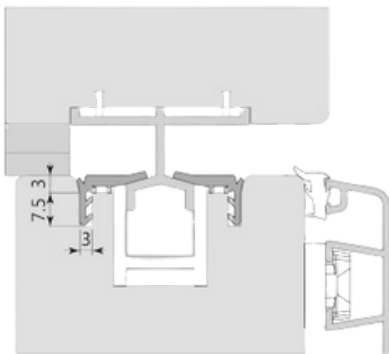

SL 166 AC

Color	Referencia
	136392
	136561