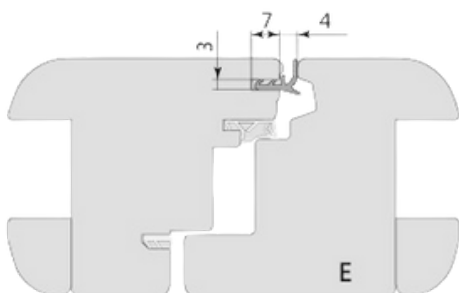

SL165C AC/D

Color	Referencia
	136558
	136559