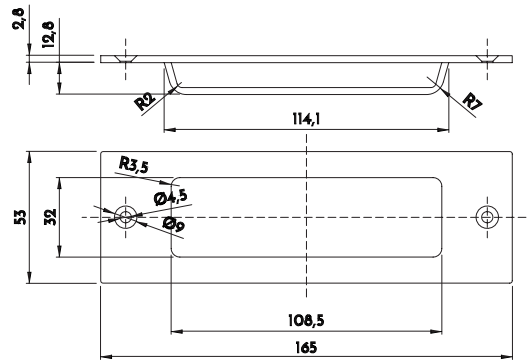

Tirador Embutir

Código	Descripción	Acabado	Set
15272	TIRADOR EMBUTIR C/C	NE	1/1
15278	TIRADOR EMBUTIR C/C	NS	1/1