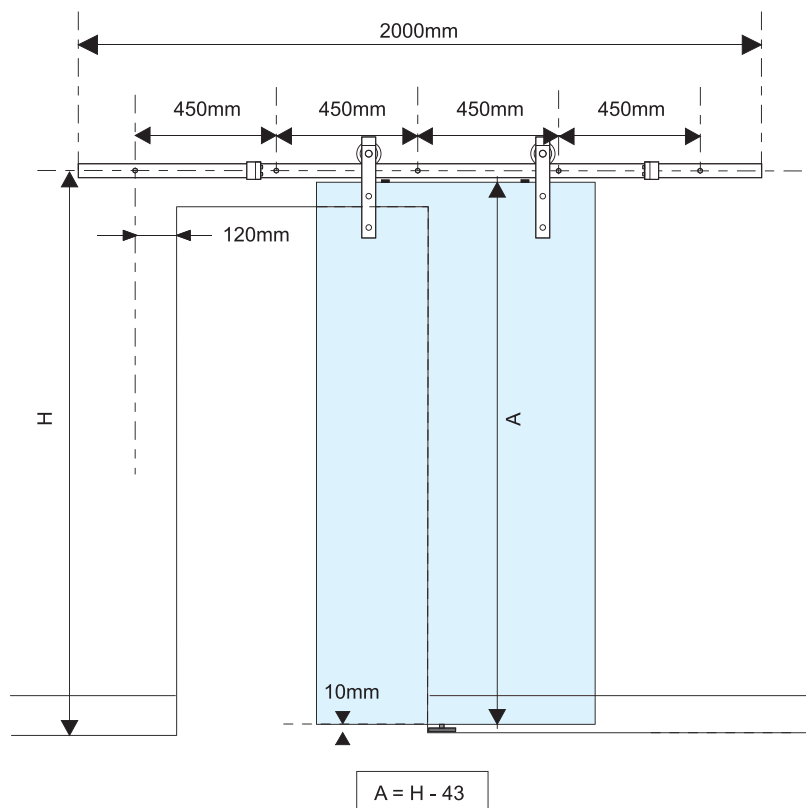

Montaje 1 Hoja