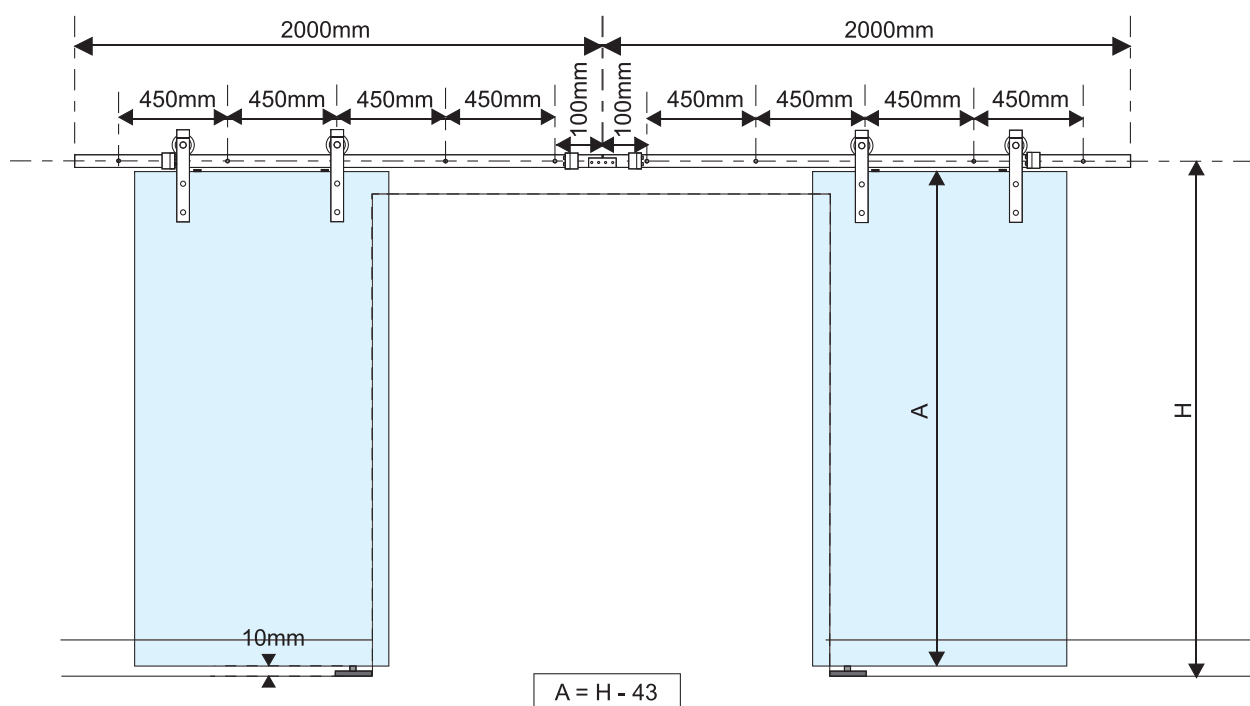

Montaje 2 Hojas