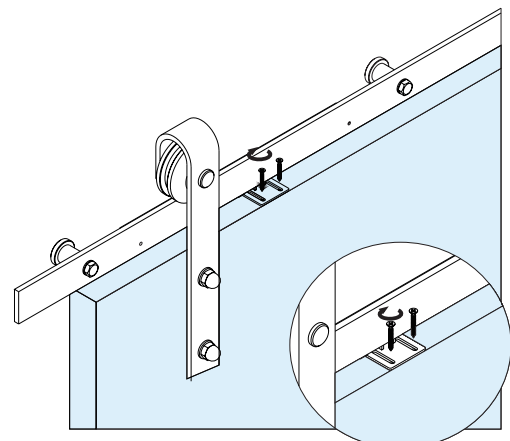

Ancho puerta MIN 700mm

Código	Descripción	Acabado	Set
15108	KIT CORREDERA RUSTIK N°2 80KG 2M SOFT	NE	1/10
15109	KIT CORREDERA RUSTIK N°2 80KG 2,5M SOFT	NE	1/10

Montaje Puerta

Características

- Para puertas de hasta 80kg.
- Hierro Forjado.
- Sujeción Frontal.
- Puertas de 35-45 mm.

Mecanizado

Montaje 1 Hoja

Montaje 2 Hojas

Sistemas Deslizantes

RUSTIK-2 SOFT CLOSING - ACCESORIOS

Kit Manillón

Código	Descripción	Acabado	Set
15273	KIT MANILLÓN + TIRADOR EMBUTIR	NE	1/1
15277	KIT MANILLÓN + TIRADOR EMBUTIR	NS	1/1