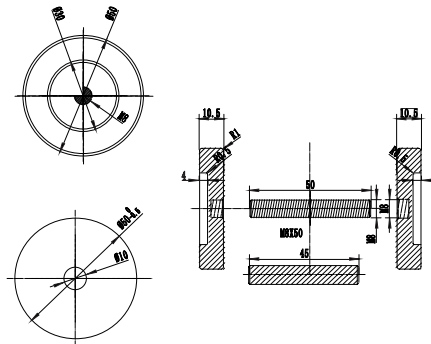

Pomo

Código	Descripción	Acabado	Set
15274	POMO UÑERO D. 50	NE	1/1
15275	POMO UÑERO D. 50	NS	1/1