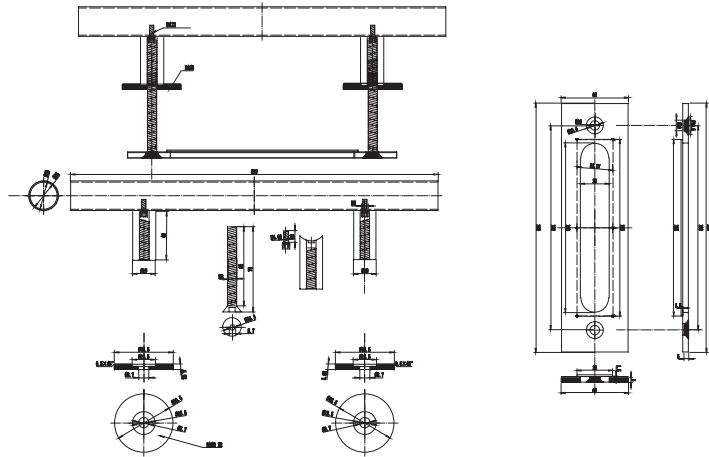

Sistemas Deslizantes

RUSTIK-1 - ACCESORIOS

Kit Manillón

Código	Descripción	Acabado	Set
15273	KIT MANILLÓN + TIRADOR EMBUTIR	NE	1/1
15277	KIT MANILLÓN + TIRADOR EMBUTIR	NS	1/1