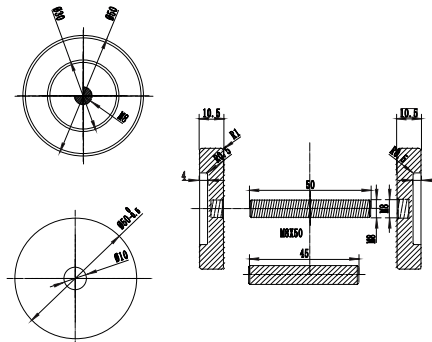

Ancho puerta MIN 700mm

Código	Descripción	Acabado	Set
15108	KIT CORREDERA RUSTIK N°2 80KG 2M SOFT	NE	1/10
15109	KIT CORREDERA RUSTIK N°2 80KG 2,5M SOFT	NE	1/10

Montaje Puerta

Características

- Para puertas de hasta 80kg.
- Hierro Forjado.
- Sujeción Frontal.
- Puertas de 35-45 mm.

Mecanizado

Montaje 1 Hoja

Montaje 2 Hojas

Sistemas Deslizantes

RUSTIK-2 SOFT CLOSING - ACCESORIOS

Kit Manillón

Código	Descripción	Acabado	Set
15273	KIT MANILLÓN + TIRADOR EMBUTIR	NE	1/1
15277	KIT MANILLÓN + TIRADOR EMBUTIR	NS	1/1

Tirador Embutir

Código	Descripción	Acabado	Set
15272	TIRADOR EMBUTIR C/C	NE	1/1
15278	TIRADOR EMBUTIR C/C	NS	1/1

Pomo

Código	Descripción	Acabado	Set
15274	POMO UÑERO D. 50	NE	1/1
15275	POMO UÑERO D. 50	NS	1/1