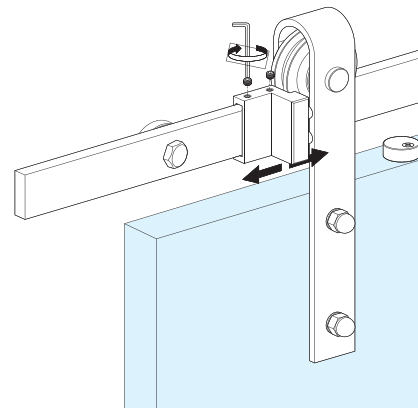

Montaje Puerta

Características

- Para puertas de hasta 80kg.
- Hierro Forjado.
- Sujeción Frontal.
- Puertas de 35-45 mm.
- Incluye kit de fijación hoja doble.

Mecanizado

Montaje 1 Hoja

Montaje 2 Hojas

Sistemas Deslizantes