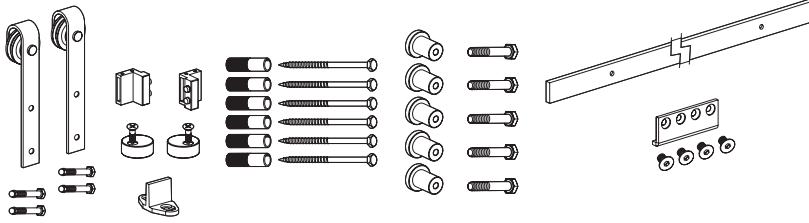

Sistemas Deslizantes

RUSTIK-1

KIT

 80 KG

 Freno Estándar

 Rueda torneada

 Ancho puerta MIN 700mm

Código	Descripción	Acabado	Set
14180	KIT CORREDERA RUSTIK N°1 80KG 2M	NE	1/20
15276	KIT CORREDERA RUSTIK N°1 80KG 2M	NS	1/20
15107	KIT CORREDERA RUSTIK N°1 80KG 2,5M	NE	1/20

Montaje Puerta

Características

- Para puertas de hasta 80kg.
- Hierro Forjado.
- Sujeción Frontal.
- Puertas de 35-45 mm.
- Incluye kit de fijación hoja doble.

Mecanizado

Montaje 1 Hoja

Montaje 2 Hojas

Sistemas Deslizantes