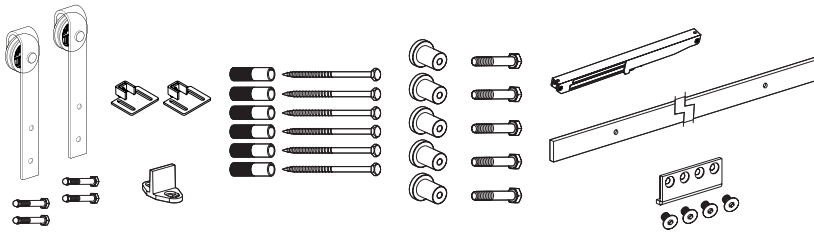

guiador

4

Sistemas Deslizantes

RUSTIK-2 SOFT CLOSING

KIT

80 KG

Freno amortiguado

Rueda torneada

Ancho puerta MIN 700mm

Código	Descripción	Acabado	Set
15108	KIT CORREDERA RUSTIK N°2 80KG 2M SOFT	NE	1/10
15109	KIT CORREDERA RUSTIK N°2 80KG 2,5M SOFT	NE	1/10

Montaje Puerta

Características

- Para puertas de hasta 80kg.
- Hierro Forjado.
- Sujeción Frontal.
- Puertas de 35-45 mm.