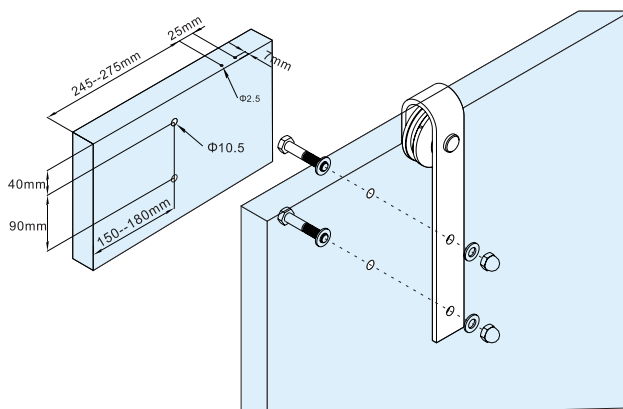

Mecanizado