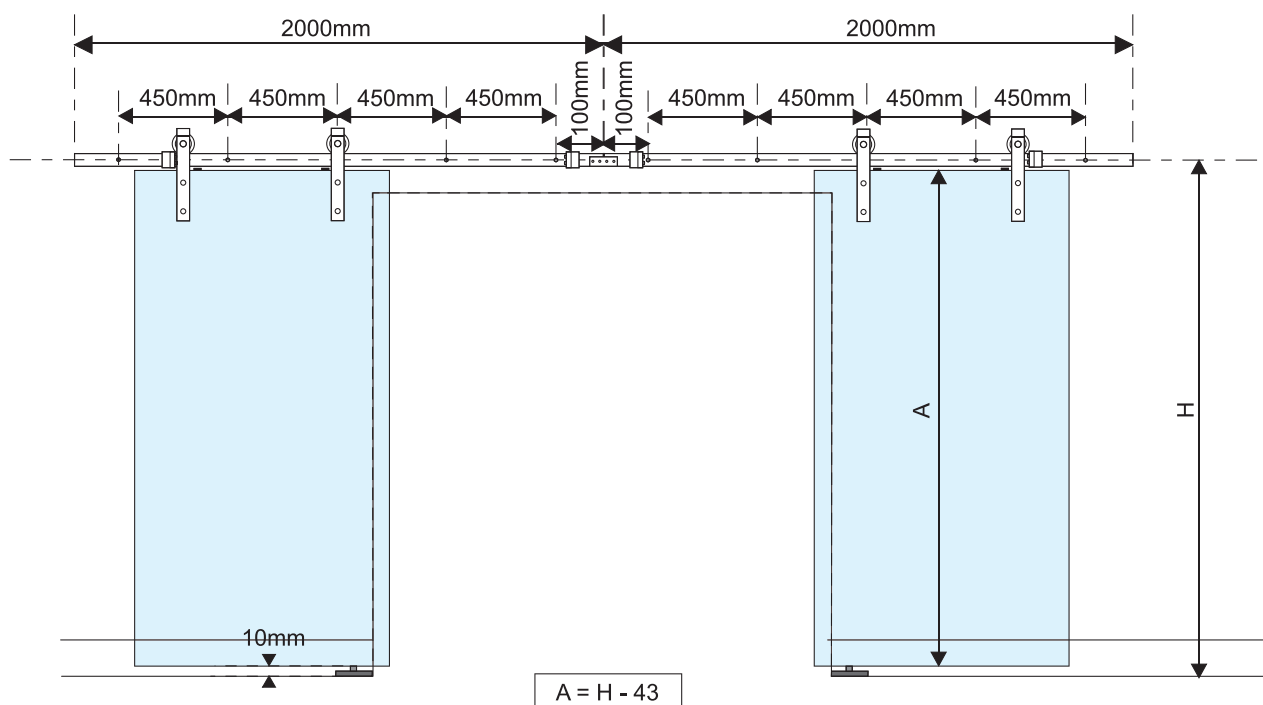

Montaje Puerta

Características

- Para puertas de hasta 80kg.
- Hierro Forjado.
- Sujeción Frontal.
- Puertas de 35-45 mm.
- Incluye kit de fijación hoja doble.

Mecanizado

Montaje 1 Hoja

Montaje 2 Hojas

Sistemas Deslizantes