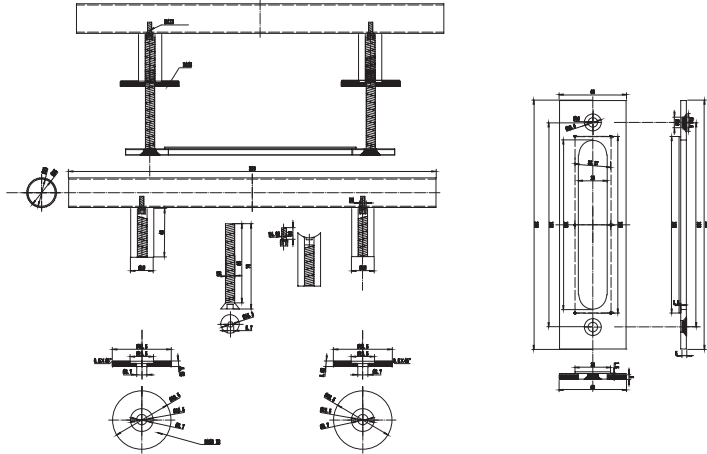

Ancho puerta MIN 700mm

Código	Descripción	Acabado	Set
15108	KIT CORREDERA RUSTIK N°2 80KG 2M SOFT	NE	1/10
15109	KIT CORREDERA RUSTIK N°2 80KG 2,5M SOFT	NE	1/10

Montaje Puerta

Características

- Para puertas de hasta 80kg.
- Hierro Forjado.
- Sujeción Frontal.
- Puertas de 35-45 mm.

Mecanizado

Montaje 1 Hoja

Montaje 2 Hojas

Sistemas Deslizantes

RUSTIK-2 SOFT CLOSING - ACCESORIOS

Kit Manillón

Código	Descripción	Acabado	Set
15273	KIT MANILLÓN + TIRADOR EMBUTIR	NE	1/1
15277	KIT MANILLÓN + TIRADOR EMBUTIR	NS	1/1

Tirador Embutir

Código	Descripción	Acabado	Set
15272	TIRADOR EMBUTIR C/C	NE	1/1
15278	TIRADOR EMBUTIR C/C	NS	1/1

Pomo

Código	Descripción	Acabado	Set
15274	POMO UÑERO D. 50	NE	1/1
15275	POMO UÑERO D. 50	NS	1/1