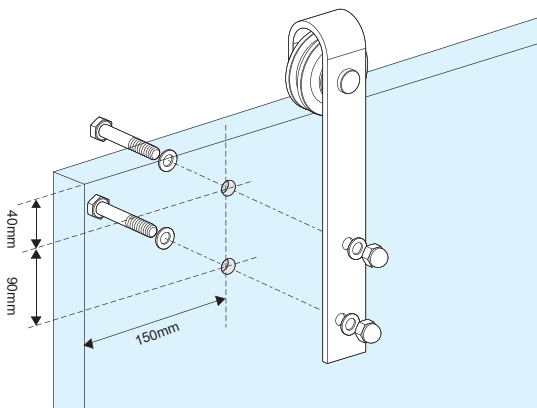

Sistemas Deslizantes

RUSTIK-1

KIT

 80 KG

 Freno Estándar

 Rueda torneada

 Ancho puerta MIN 700mm

Código	Descripción	Acabado	Set
14180	KIT CORREDERA RUSTIK N°1 80KG 2M	NE	1/20
15276	KIT CORREDERA RUSTIK N°1 80KG 2M	NS	1/20
15107	KIT CORREDERA RUSTIK N°1 80KG 2,5M	NE	1/20

Montaje Puerta

Características

- Para puertas de hasta 80kg.
- Hierro Forjado.
- Sujeción Frontal.
- Puertas de 35-45 mm.
- Incluye kit de fijación hoja doble.

Mecanizado

Montaje 1 Hoja

Montaje 2 Hojas

Sistemas Deslizantes