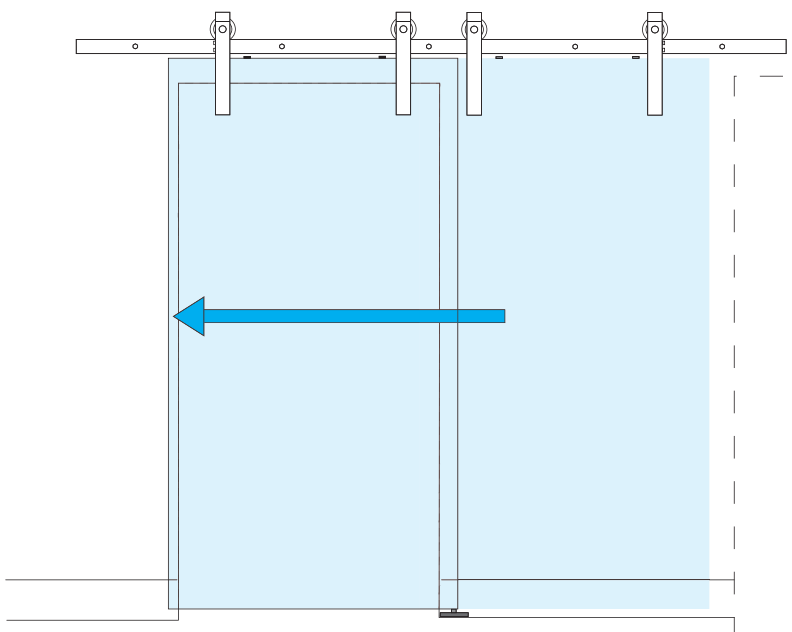

Ancho puerta MIN 700mm

Código	Descripción	Acabado	Set
15108	KIT CORREDERA RUSTIK N°2 80KG 2M SOFT	NE	1/10
15109	KIT CORREDERA RUSTIK N°2 80KG 2,5M SOFT	NE	1/10

Montaje Puerta

Características

- Para puertas de hasta 80kg.
- Hierro Forjado.
- Sujeción Frontal.
- Puertas de 35-45 mm.