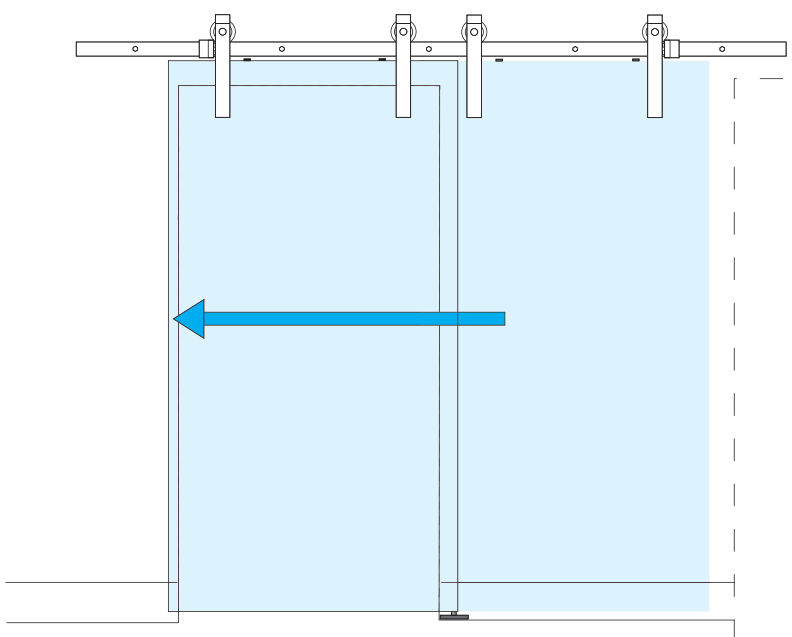

Montaje Puerta

Características

- Para puertas de hasta 80kg.
- Hierro Forjado.
- Sujeción Frontal.
- Puertas de 35-45 mm.
- Incluye kit de fijación hoja doble.

Mecanizado

Montaje 1 Hoja

Montaje 2 Hojas

Sistemas Deslizantes