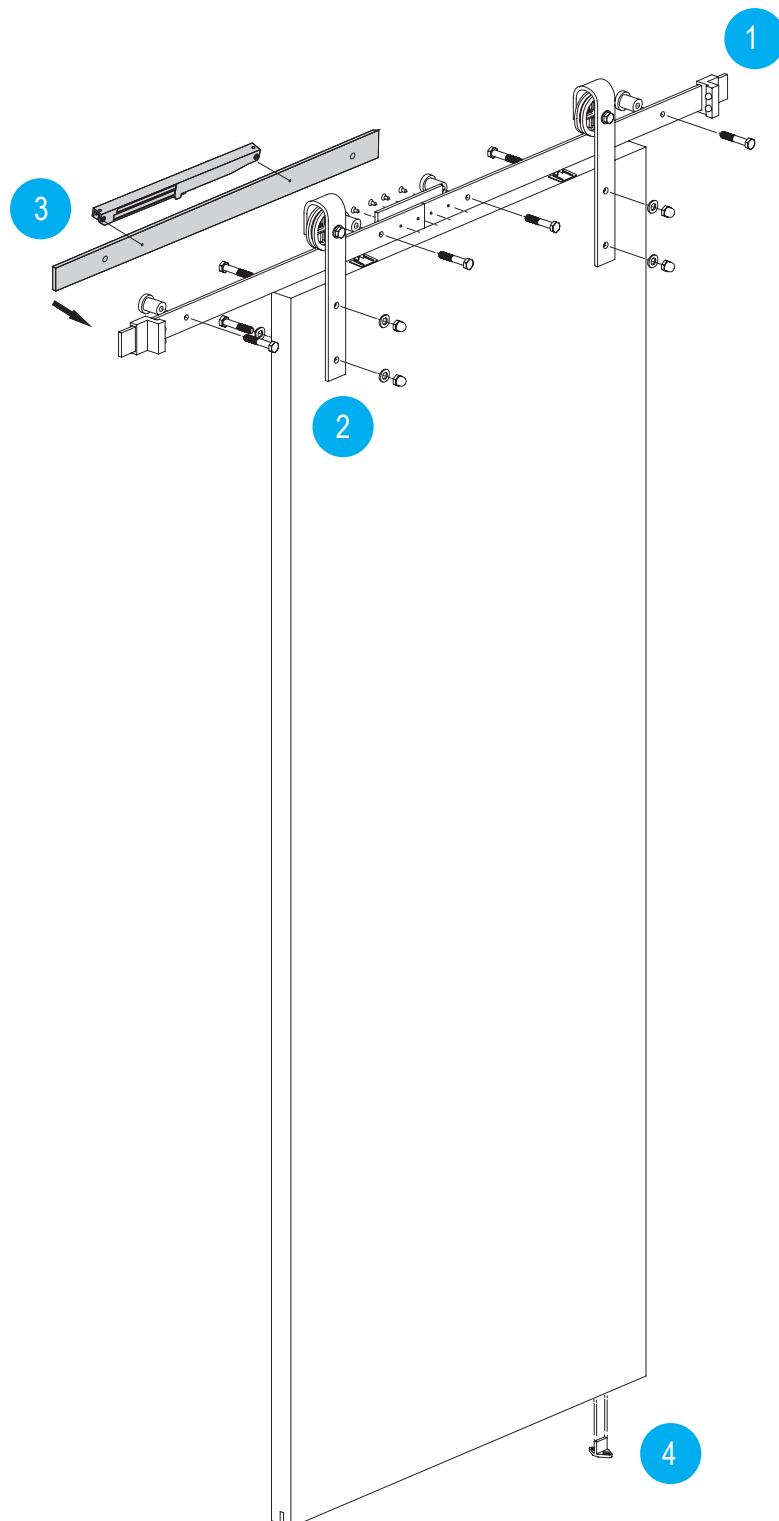

Sistemas Deslizantes

RUSTIK-2 SOFT CLOSING

1

2

3

4