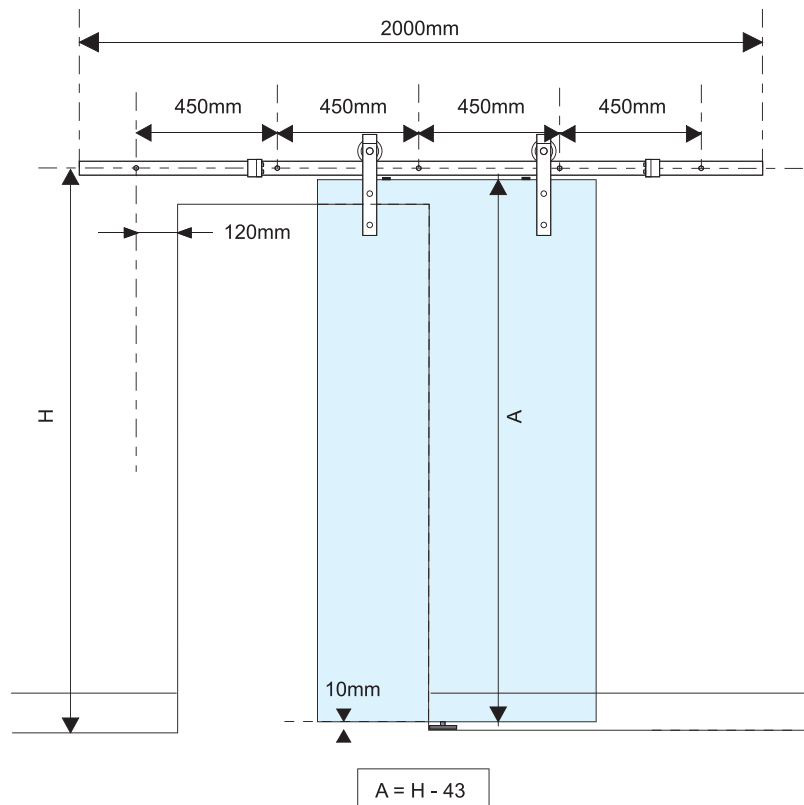

Montaje Puerta

Características

- Para puertas de hasta 80kg.
- Hierro Forjado.
- Sujeción Frontal.
- Puertas de 35-45 mm.
- Incluye kit de fijación hoja doble.

Mecanizado

Montaje 1 Hoja

Montaje 2 Hojas

Sistemas Deslizantes