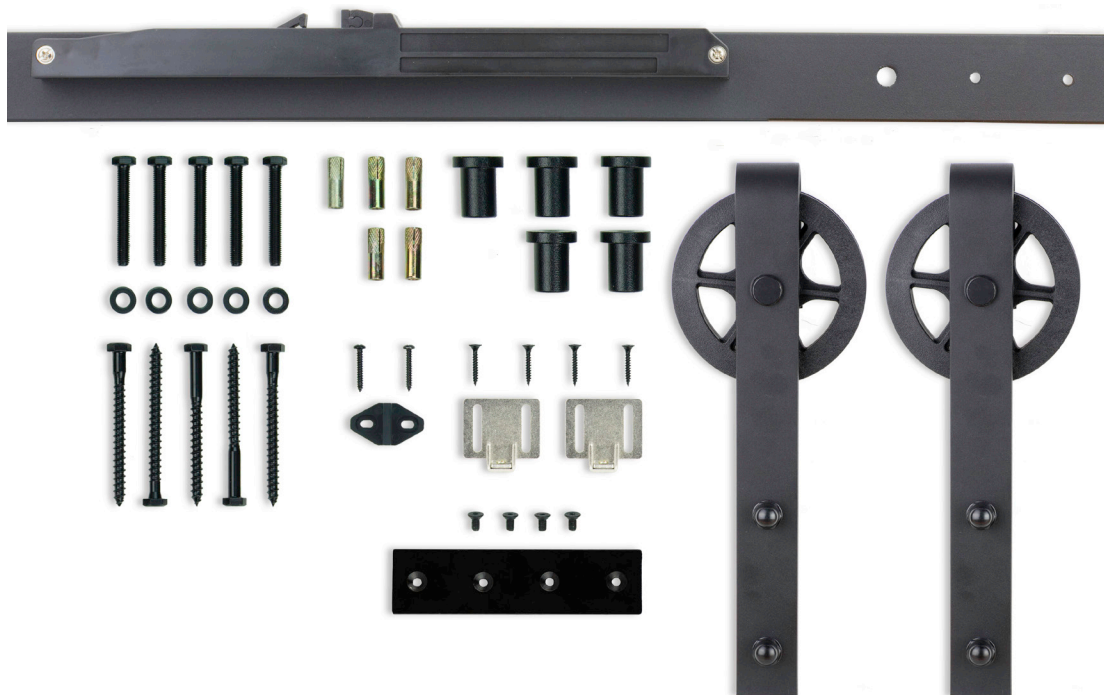

Sistemas Deslizantes

RUSTIK-1

KIT

 80 KG

 Freno Estándar

 Rueda torneada

 Ancho puerta MIN 700mm

Código	Descripción	Acabado	Set
14180	KIT CORREDERA RUSTIK N°1 80KG 2M	NE	1/20
15276	KIT CORREDERA RUSTIK N°1 80KG 2M	NS	1/20
15107	KIT CORREDERA RUSTIK N°1 80KG 2,5M	NE	1/20

Montaje Puerta

Características

- Para puertas de hasta 80kg.
- Hierro Forjado.
- Sujeción Frontal.
- Puertas de 35-45 mm.
- Incluye kit de fijación hoja doble.

Mecanizado

Montaje 1 Hoja

Montaje 2 Hojas

Sistemas Deslizantes

RUSTIK-1 - ACCESORIOS

Kit Manillón

Código	Descripción	Acabado	Set
15273	KIT MANILLÓN + TIRADOR EMBUTIR	NE	1/1
15277	KIT MANILLÓN + TIRADOR EMBUTIR	NS	1/1

Tirador Embutir

Código	Descripción	Acabado	Set
15272	TIRADOR EMBUTIR C/C	NE	1/1
15278	TIRADOR EMBUTIR C/C	NS	1/1

Pomo

Código	Descripción	Acabado	Set
15274	POMO UÑERO D. 50	NE	1/1
15275	POMO UÑERO D. 50	NS	1/1

AHEMA
Accesorios y Herrajes para Madera, S.A.

Rustik 2 soft closing

Sistema visto para puertas correderas con diseño “Vintage”.