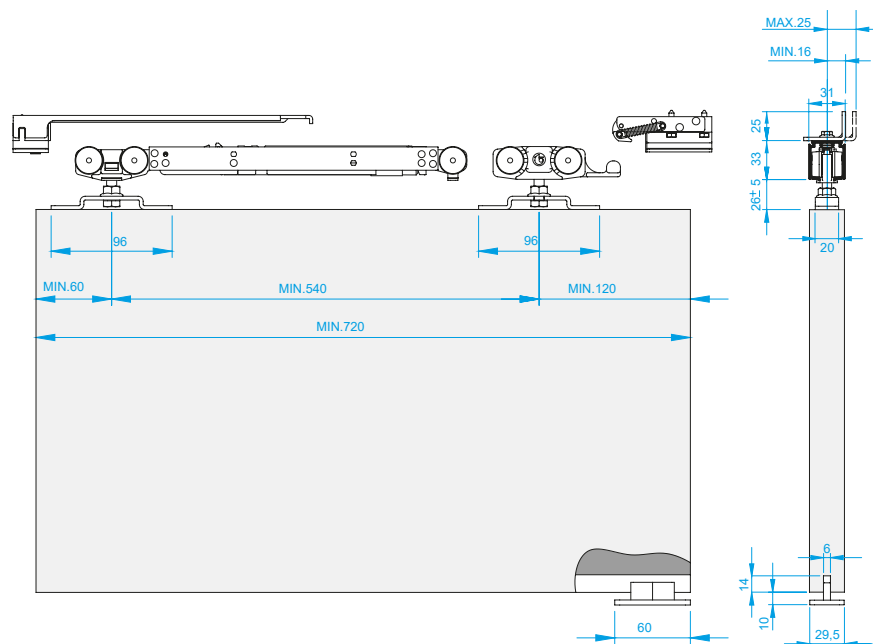

Perfiles

Código	Descripción	Acabado	Medidas	Set
06722	Perfil sup float 120	PL	2 mt	1/10
01893	Perfil sup float 120	PL	3 mt	1/10
06720	Perfil sup float 120	PL	4 mt	1/10
16150001	Perfil sup float 120	PL	6 mt *	1/10

Características

- Elementos de deslizamiento con estribo normal.
- Capacidad para puertas hasta 120kg
- Freno hidráulico(FC) + freno amortiguado (FL)

* Max. longitud de envío 4m. / Indicar medida de corte.

Accesorios

02963

F/T

15123

13875

10246

* visite capitulo final de accesorios

Mecanizado