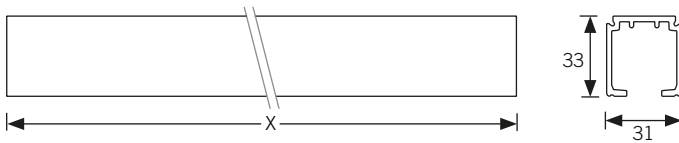

Perfiles

Código	Descripcion	Acabado	Medidas	Set
06722	Perfil sup float 120	PL	2 mt	1/10
01893	Perfil sup float 120	PL	3 mt	1/10
06720	Perfil sup float 120	PL	4 mt	1/10
16150001	Perfil sup float 120	PL	6 mt *	1/10