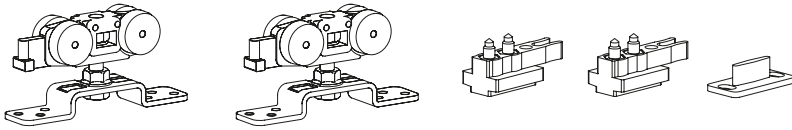

Sistemas Deslizantes

FLOAT 120

KIT