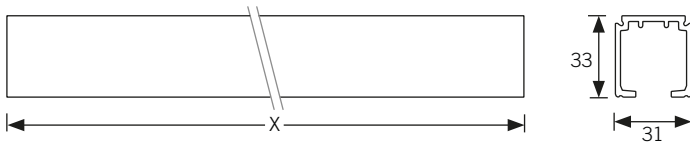

Perfiles

Código	Descripción	Acabado	Medidas	Set
06722	Perfil sup float 120	PL	2 mt	1/10
01893	Perfil sup float 120	PL	3 mt	1/10
06720	Perfil sup float 120	PL	4 mt	1/10
16150001	Perfil sup float 120	PL	6 mt *	1/10