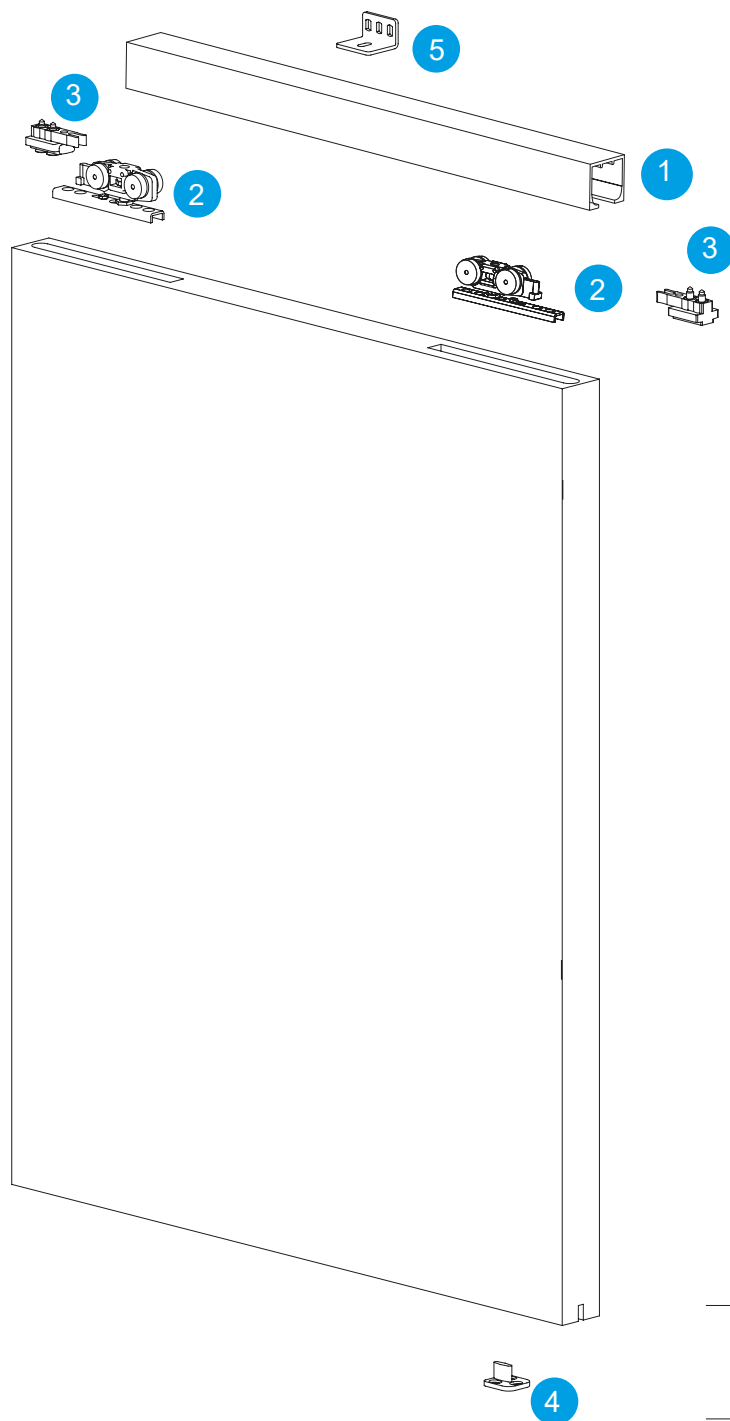

Sistema de reducción ruido

El sistema FLOAT está equipado con un sistema amortiguado de goma que reduce significativamente el nivel del ruido

Float 120		1
carro float 120 retrac		2
freno estándar		3
guiador		4
escuadra		5