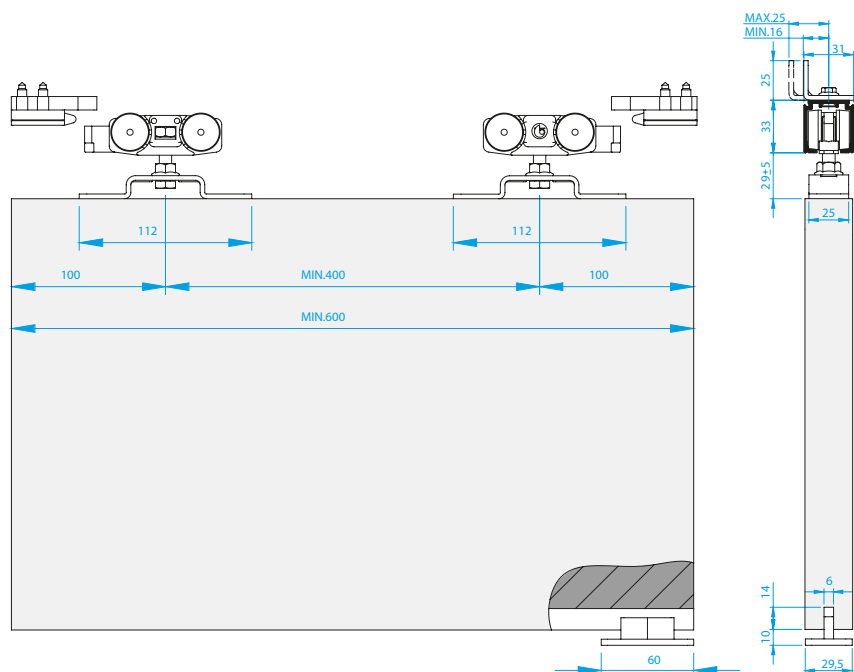

Perfiles

Código	Descripcion	Acabado	Medidas	Set
06722	Perfil sup float 120	PL	2 mt	1/10
01893	Perfil sup float 120	PL	3 mt	1/10
06720	Perfil sup float 120	PL	4 mt	1/10
16150001	Perfil sup float 120	PL	6 mt *	1/10

Características

- Elementos de deslizamiento con estribo normal.
- Capacidad para puertas hasta 120kg.

* Max. longitud de envío 4m. / Indicar medida de corte.

Accesorios

02963

F/T

15123

13875

10246

* visite capitulo final de accesorios

Mecanizado

Sistema de reducción ruido

El sistema FLOAT está equipado con un sistema amortiguado de goma que reduce significativamente el nivel del ruido

Guías Deslizantes