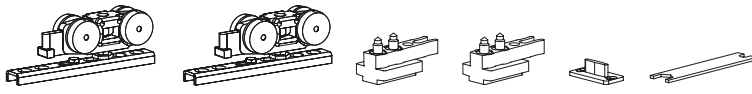

Guías Deslizantes

FLOAT 120 RETRAC

KIT