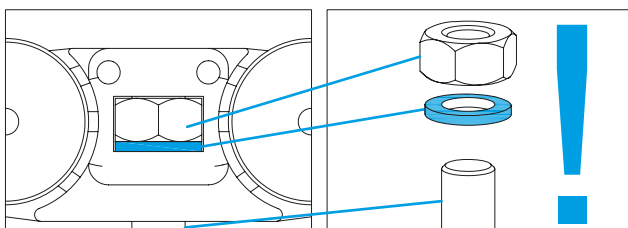

Regular

Sistema de reducción ruido

El sistema FLOAT está equipado con sistema amortiguado de goma que reduce significativamente el nivel del ruido

- 
1
- 
2
- 
3
- 
4
- 
5

Guías Deslizantes

FLOAT 120 RETRAC SOFT