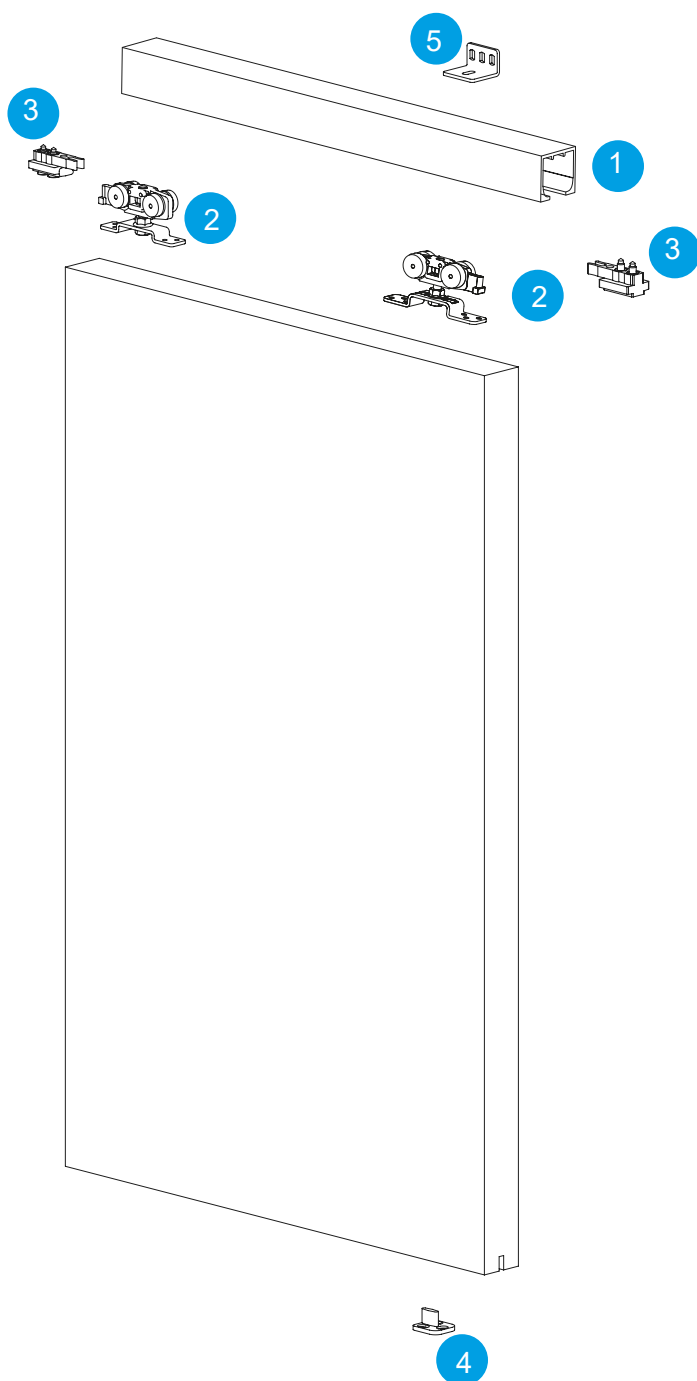

Opcional

10246

Escuadra para instalación de la guía Float en pared.

Código	Medidas
06722	2 m.
01893	3 m.
06720	4 m.

* Para instalar en puertas de altura hasta falso techo

Código	Medidas
13997	3 m.
13998	4 m.

Sistema de reducción ruido

El sistema FLOAT está equipado con sistema amortiguado de goma que reduce significativamente el nivel del ruido

Float 120		1
carro float 120		2
freno estándar		3
guiador		4
escuadra		5