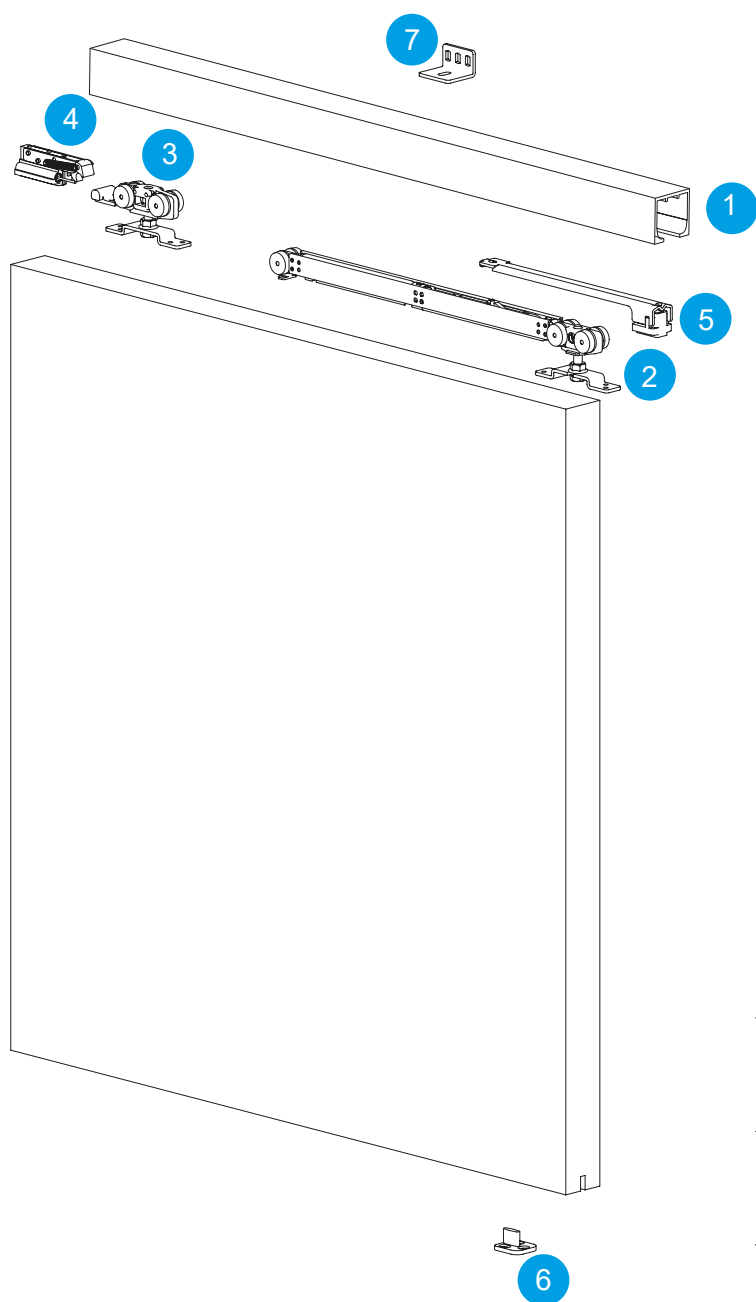

Sistema de reducción ruido

El sistema FLOAT está equipado con un sistema amortiguado de goma que reduce significativamente el nivel del ruido