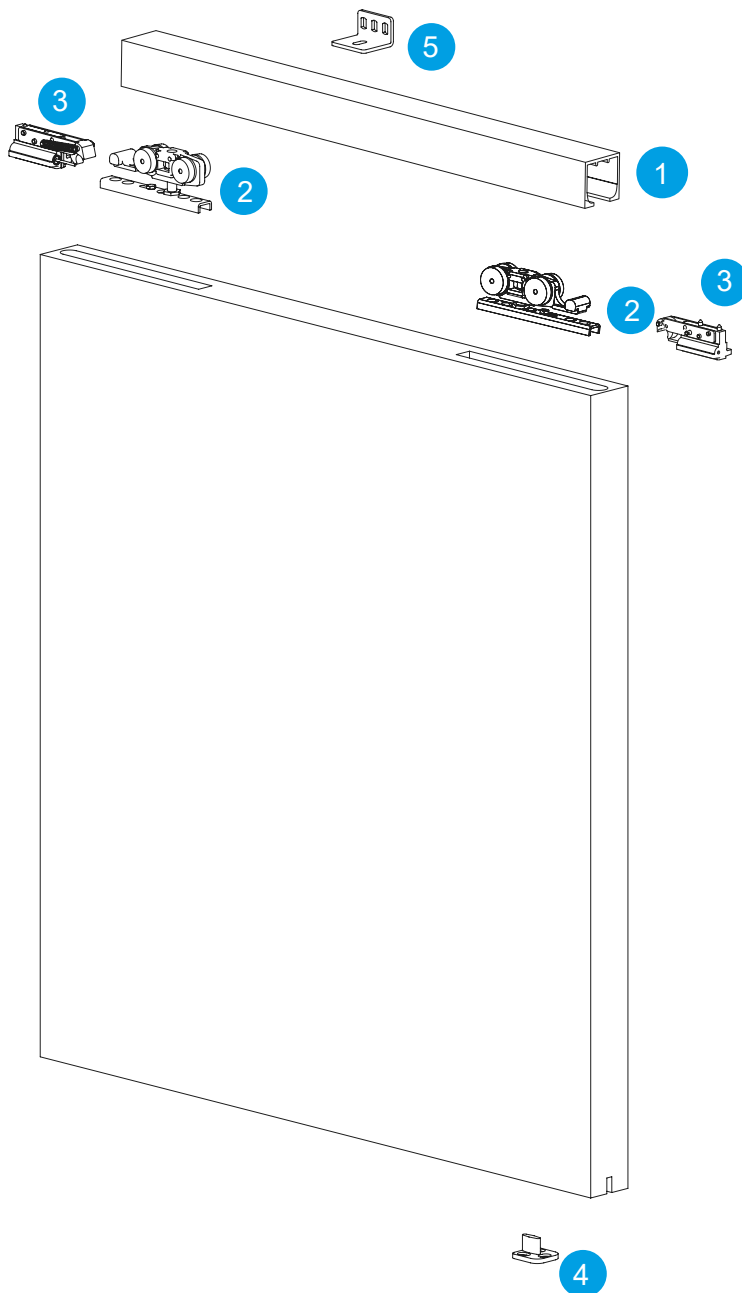

Perfiles

Código	Descripción	Acabado	Medidas	Set
06722	Perfil sup float 120	PL	2 mt	1/10
01893	Perfil sup float 120	PL	3 mt	1/10
06720	Perfil sup float 120	PL	4 mt	1/10
16150001	Perfil sup float 120	PL	6 mt *	1/10

Regular

Sistema de reducción ruido

El sistema FLOAT está equipado con sistema amortiguado de goma que reduce significativamente el nivel del ruido

- 
1
- 
2
- 
3
- 
4
- 
5

Guías Deslizantes

FLOAT 120 RETRAC SOFT