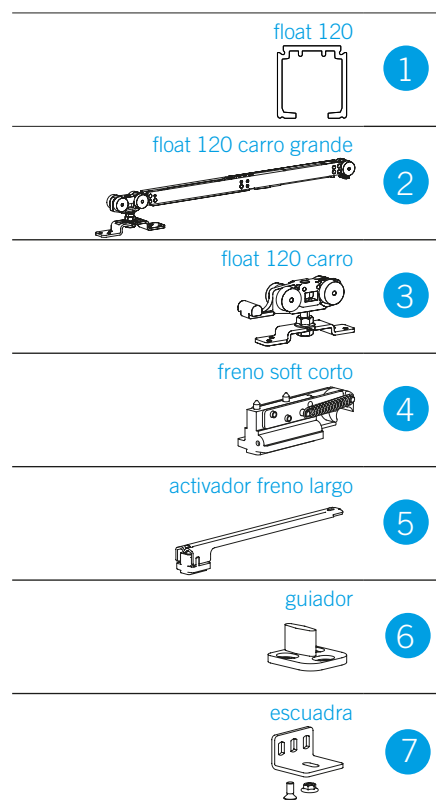

Perfiles

Código	Descripcion	Acabado	Medidas	Set
06722	Perfil sup float 120	PL	2 mt	1/10
01893	Perfil sup float 120	PL	3 mt	1/10
06720	Perfil sup float 120	PL	4 mt	1/10
16150001	Perfil sup float 120	PL	6 mt *	1/10

Características

- Elementos de deslizamiento con estribo normal.
- Capacidad para puertas hasta 120kg.

* Max. longitud de envío 4m. / Indicar medida de corte.

Accesorios

02963

F/T

15123

13875

10246

* visite capitulo final de accesorios

Mecanizado

Sistema de reducción ruido

El sistema FLOAT está equipado con un sistema amortiguado de goma que reduce significativamente el nivel del ruido

Guías Deslizantes