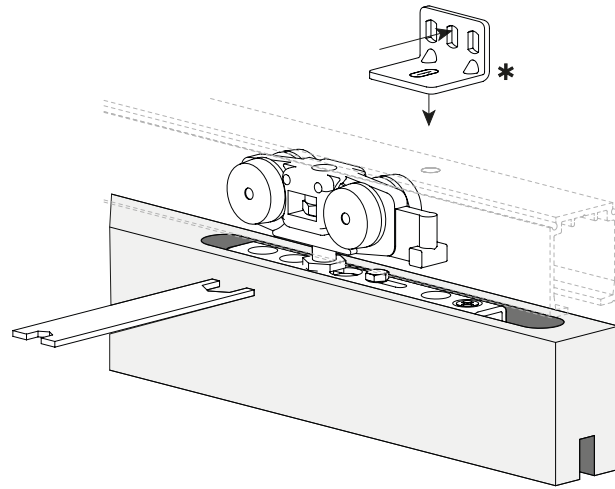

* Para instalar en puertas de altura hasta falso techo

Código	Medidas
13997	3 m.
13998	4 m.

Guías Deslizantes

FLOAT 120 RETRAC

Float 120 Retrac

Vista del montaje

- Posibilidad de montaje embutido o sobrepuesto.
- Regulación frontal de la puerta sin necesidad de desmontar.