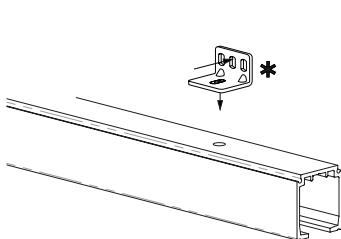

Guía Float 120