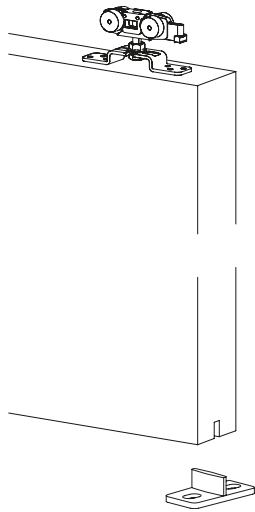

AHEMA

Accesorios y Herrajes para Madera, S.A.

INTHER
^

SISTEMAS para puertas
DESGLIZANTES

FLOAT 120

FLOAT 120

FLOAT es un concepto versátil de accesorios de puertas correderas.

- Una sola guía para múltiples aplicaciones.
- Los sistemas FLOAT son tradicionalmente retráctiles pero según las necesidades puede instalarse de forma estándar (Sistema visto o sistema oculto).
- Elija el juego de accesorios acorde a sus necesidades.
- Disponible sistema SOFT-CLOSING integrado en la guía (solo versión FLOAT 120)

Float 120

Vista del montaje

Opcional puertas de cristal

15123

- Regulación frontal de la puerta sin necesidad de desmontar.

Opciones

12264	FLOAT 120	
Freno Normal (FN)	Freno Normal (FN)	120 Kg.
13882	FLOAT 120 FL/FC	
Freno Largo (FL) Freno de aire	Freno Hidráulico (FC)	120 Kg.