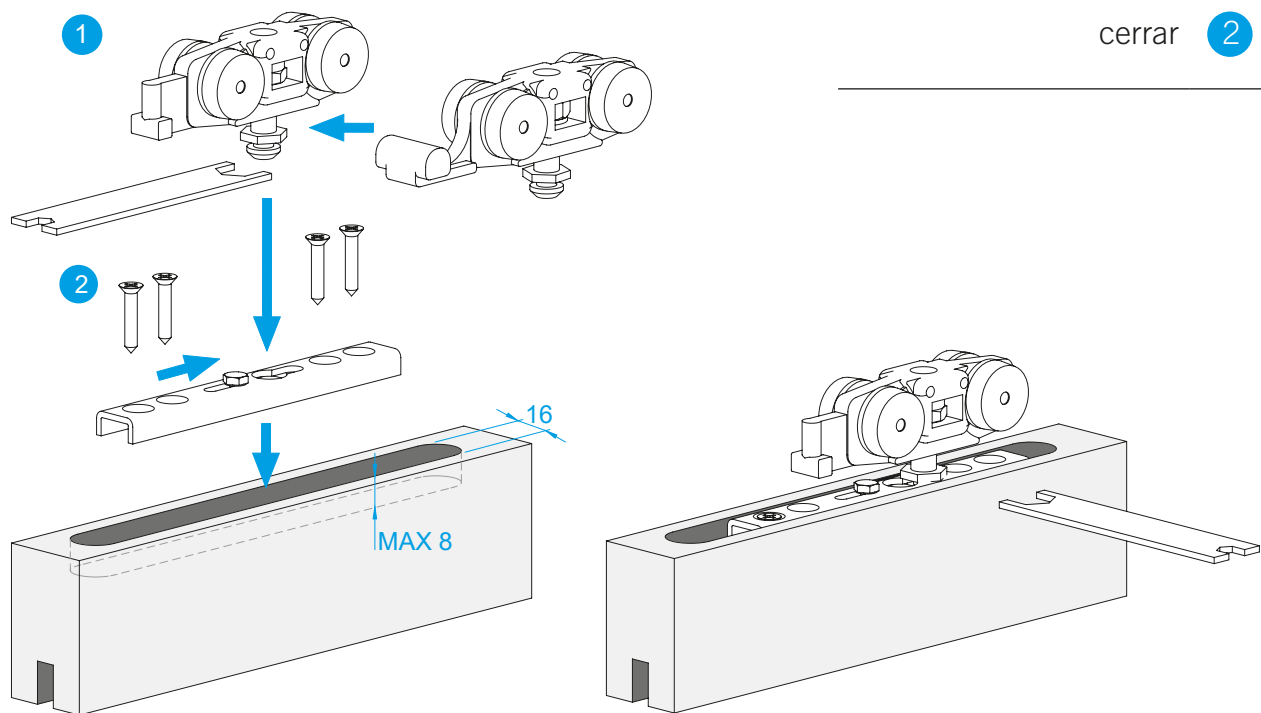

10246

* visite capítulo final de accesorios

Mecanizado

Posicionamiento

Montaje

insertar **1**

cerrar **2**

Fresar

Regular

Sistema de reducción ruido

El sistema FLOAT está equipado con sistema amortiguado de goma que reduce significativamente el nivel del ruido

- 
1
- 
2
- 
3
- 
4
- 
5

Guías Deslizantes

FLOAT 120 RETRAC SOFT