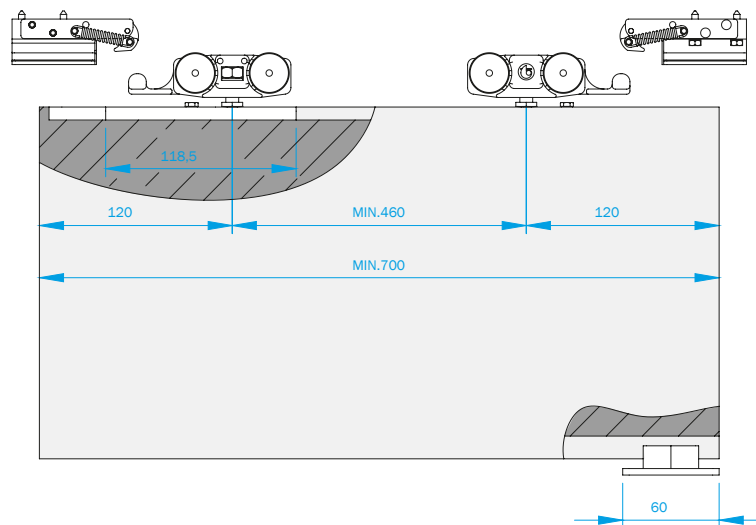

Mecanizado