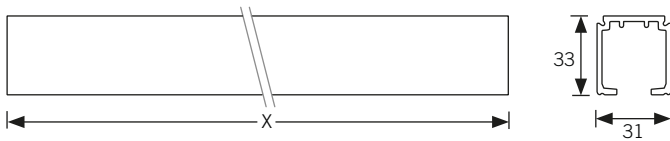

KIT

Código	Descripción	Set
10245	Float 120 2fc Retrac	1/20

120 KG

2 Frenos hidráulicos

Rueda torneada

Ancho puerta MIN 700mm

Perfiles

Código	Descripción	Acabado	Medidas	Set
06722	Perfil sup float 120	PL	2 mt	1/10
01893	Perfil sup float 120	PL	3 mt	1/10
06720	Perfil sup float 120	PL	4 mt	1/10
16150001	Perfil sup float 120	PL	6 mt *	1/10