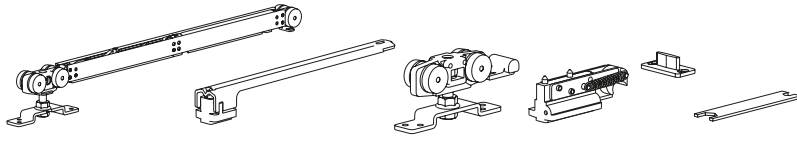

Guías Deslizantes

FLOAT 120 FL/FC

KIT