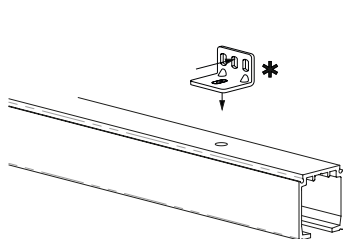

Guía Float 120

120 Kg.