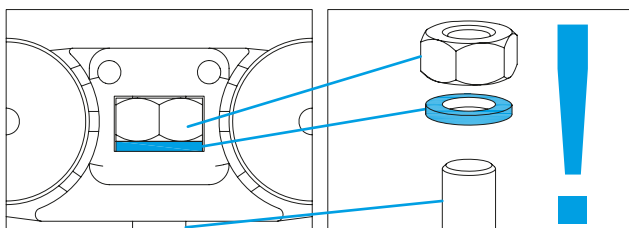

10246

* visite capitulo final de accesorios

Mecanizado

Sistema de reducción ruido

El sistema FLOAT está equipado con un sistema amortiguado de goma que reduce significativamente el nivel del ruido

Guías Deslizantes