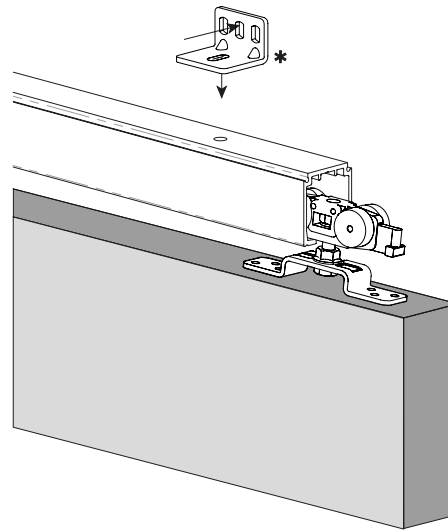

Float 120

Vista del montaje

Opcional puertas de cristal

15123

- Regulación frontal de la puerta sin necesidad de desmontar.

Opciones

12264	FLOAT 120	
Freno Normal (FN)	Freno Normal (FN)	120 Kg.
13882	FLOAT 120 FL/FC	
Freno Largo (FL) Freno de aire	Freno Hidráulico (FC)	120 Kg.