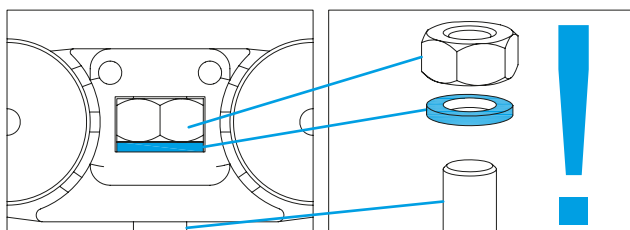

Float 120		1
carro float 120		2
freno estándar		3
guiador		4
escuadra		5