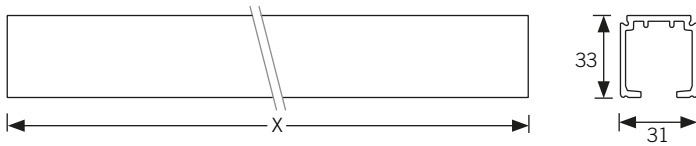

Guías Deslizantes

FLOAT 120 RETRAC

KIT

120 KG

2 Freno estándar

Rueda torneada

Ancho puerta MIN 700mm

Código	Descripción	Set
10244	Float 120 Retracting	1/20

Perfiles

Código	Descripción	Acabado	Medidas	Set
06722	Perfil sup float 120	PL	2 mt	1/10
01893	Perfil sup float 120	PL	3 mt	1/10
06720	Perfil sup float 120	PL	4 mt	1/10
16150001	Perfil sup float 120	PL	6 mt *	1/10

Características

- Sistema de deslizamiento con estribo oculto.
- Capacidad para puertas hasta 120kg.

* Max. longitud de envío 4m. / Indicar medida de corte.

Accesorios

02963

F/T

15123

13875

10246

* visite capítulo final de accesorios

Mecanizado