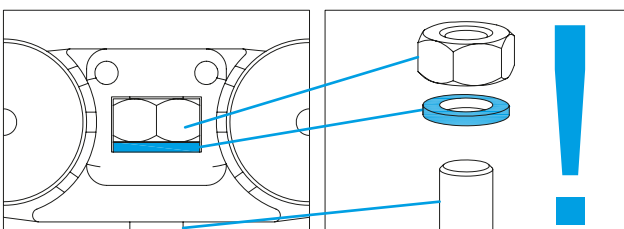

Sistema de reducción ruido

El sistema FLOAT está equipado con un sistema amortiguado de goma que reduce significativamente el nivel del ruido