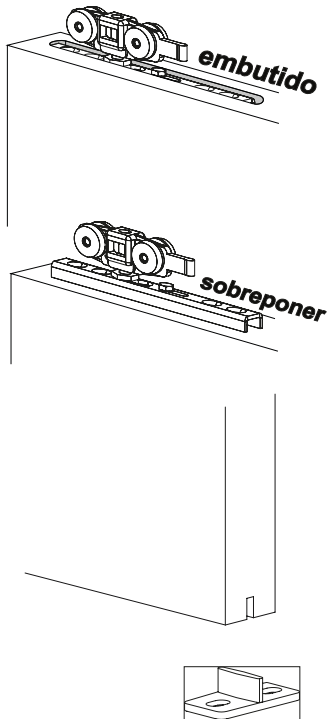

Guía Float 120

120 Kg.

Guía Float Falso Techo

120 Kg.

Opcional

10246

Escuadra para instalación de la guía Float en pared.

Código	Medidas
06722	2 m.
01893	3 m.
06720	4 m.

* Para instalar en puertas de altura hasta falso techo

Código	Medidas
13997	3 m.
13998	4 m.

Guías Deslizantes

FLOAT 120 RETRAC

Float 120 Retrac

Vista del montaje

- Posibilidad de montaje embutido o sobrepuesto.
- Regulación frontal de la puerta sin necesidad de desmontar.

Opciones

10244	FLOAT 120 RETRAC		
			120 Kg.
Freno Normal (FN)	Freno Normal (FN)		
10245	FLOAT 120 RETRAC SOFT		
			120 Kg.
Freno Hidráulico (FC)	Freno Hidráulico (FC)		

Guía Float 120

Guía Float Falso Techo

Opcional

10246

Escuadra para instalación de la guía Float en pared.

Código	Medidas
06722	2 m.
01893	3 m.
06720	4 m.

* Para instalar en puertas de altura hasta falso techo

Código	Medidas
13997	3 m.
13998	4 m.