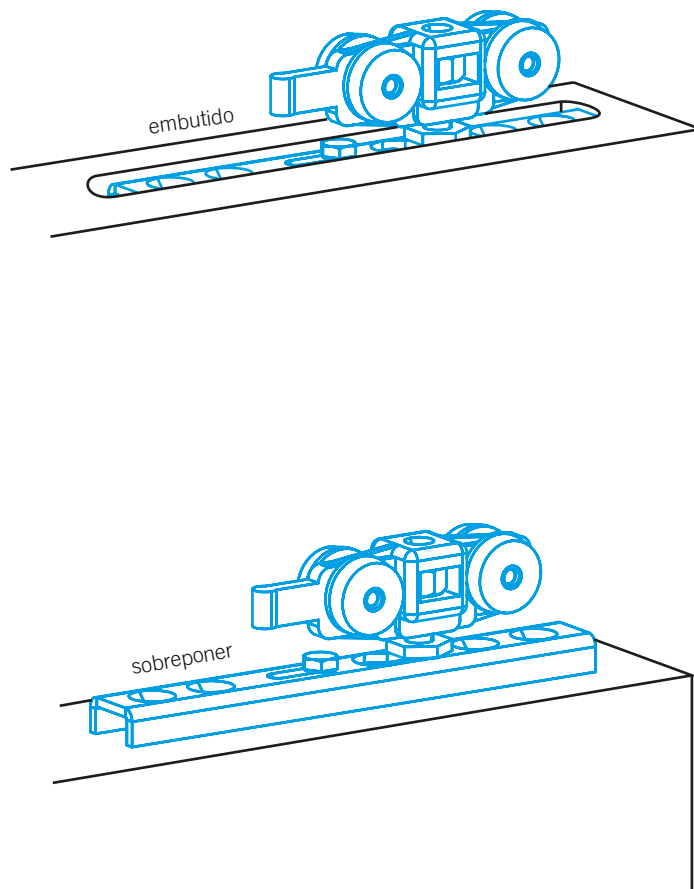

AHEMA

Accesorios y Herrajes para Madera, S.A.

INTHER
^

SISTEMAS para puertas
DESGLIZANTES

FLOAT 120

FLOAT 120

FLOAT es un concepto versátil de accesorios de puertas correderas.

- Una sola guía para múltiples aplicaciones.
- Los sistemas FLOAT son tradicionalmente retráctiles pero según las necesidades puede instalarse de forma estándar (Sistema visto o sistema oculto).
- Elija el juego de accesorios acorde a sus necesidades.
- Disponible sistema SOFT-CLOSING integrado en la guía (solo versión FLOAT 120)

Float 120

Vista del montaje

Opcional puertas de cristal

15123

- Regulación frontal de la puerta sin necesidad de desmontar.

Opciones

12264	FLOAT 120	
Freno Normal (FN)	Freno Normal (FN)	120 Kg.
13882	FLOAT 120 FL/FC	
Freno Largo (FL) Freno de aire	Freno Hidráulico (FC)	120 Kg.

Guía Float 120

120 Kg.

Guía Float Falso Techo

120 Kg.

Opcional

10246

Escuadra para instalación de la guía Float en pared.

Código	Medidas
06722	2 m.
01893	3 m.
06720	4 m.