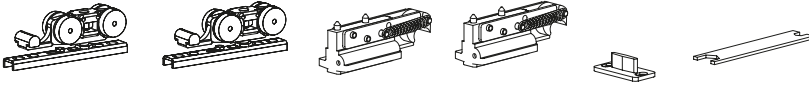

Guías Deslizantes

FLOAT 120 RETRAC SOFT

KIT