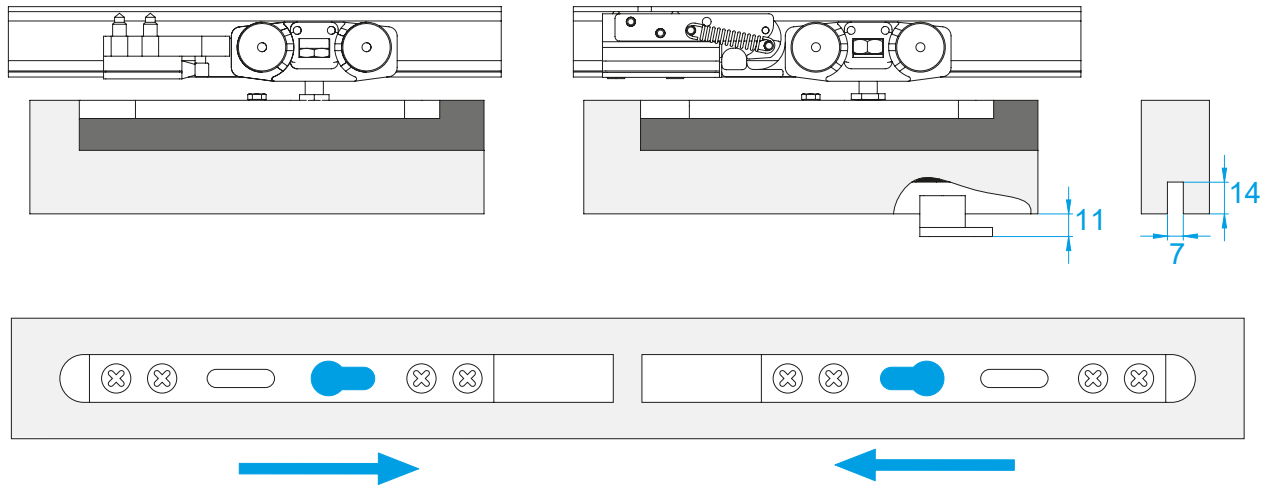

Posicionamiento