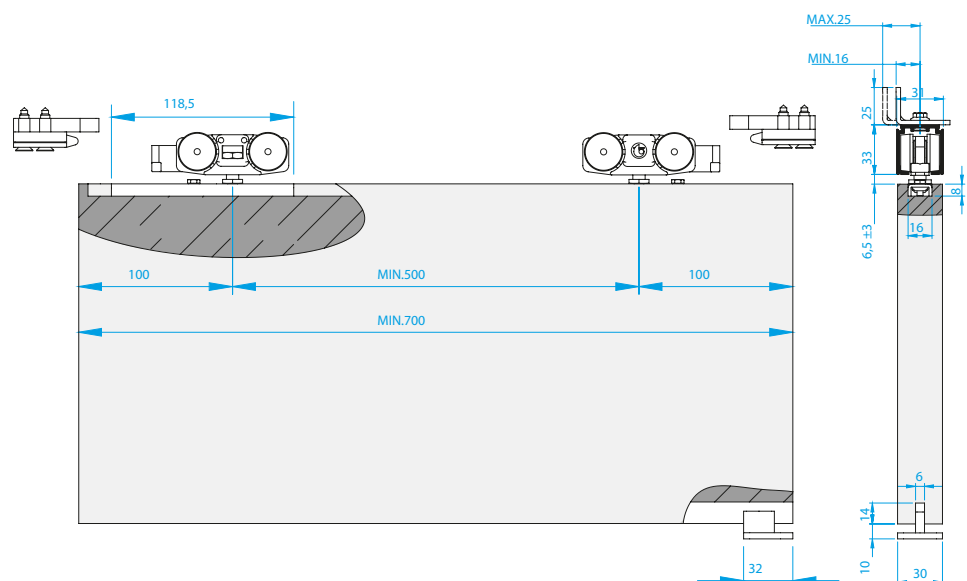

Mecanizado