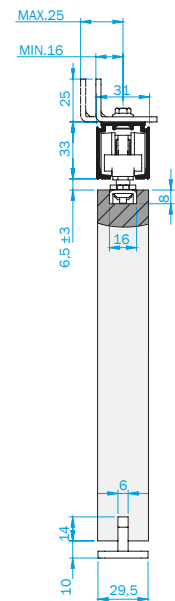

Mecanizado