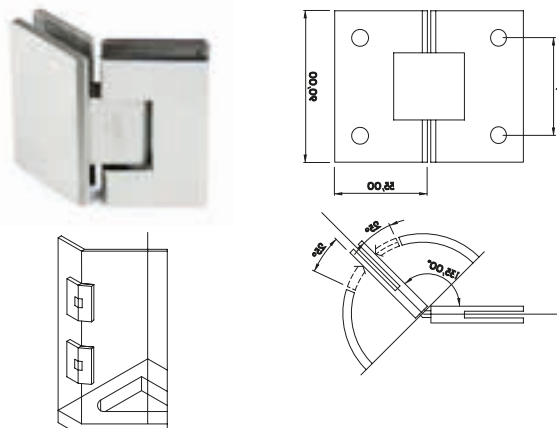

Bisagra vidrio-vidrio 135°

Código	Descripción	Acabado	Set
13339	BISAGRA VIDRIO-VIDRIO 135° D/ACC	INOX	1/20