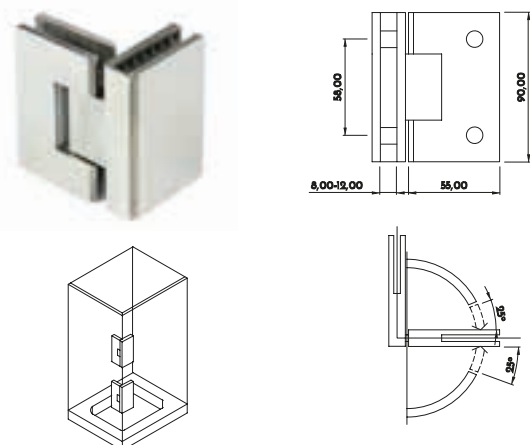

Bisagra vidrio-vidrio 90°

Código	Descripción	Acabado	Set
13335	BISAGRA VIDRIO-VIDRIO 90° D/ACC	INOX	1/20