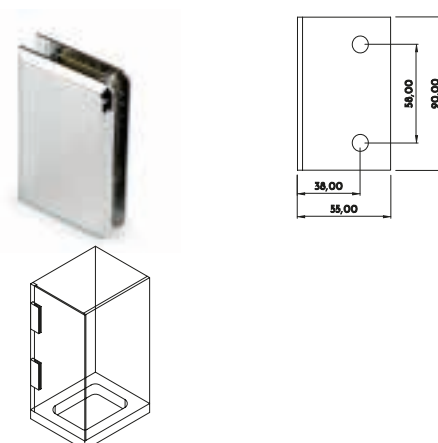

Fijación pared-vidrio

Código	Descripción	Acabado	Set
13340	FIJACION PARED-VIDRIO	ZKCR	1/20