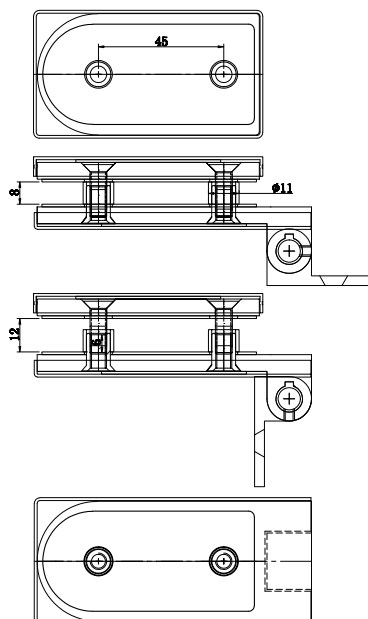

Código	Descripción	Acabado	Set
13344	ANGULO VIDRIO-VIDRIO 90° 8-10MM	ZKCR	1/10

Herraje Vidrio

CONECTOR / BARRAS

Conector

Código	Descripción	Acabado	Set
13361	ANGULO CONECTOR TUBO D25	INOX	1/50

Barra

* Apta para vidrios de 8-10 mm. de grosor.

Código	Descripción	Acabado	Set
13362	BARRA FIJA EXT. VIDRIO L600-800MM	INOX	1/25
13363	BARRA FIJA EXT. VIDRIO L800-1000MM	INOX	1/30

Bisagra Aluminio 180°

Código	Descripción	Acabado	Set
14975	BISAGRA PARED-VIDRIO 180°	ALINOX	1/24
14976	BISAGRA PARED-VIDRIO 180°	ALNE	1/24

Perfil inferior vidrio

Código	Descripción	Set
13365	PERFIL INFERIOR VIDRIO 10MM L2200MM	1/150

Perfil burbuja vidrio

Código	Descripción	Set
13368	PERFIL BURBUJA VIDRIO 10MM L2200MM	1/100

Perfil vértice imán vidrio

Código	Descripción	Set
13374	PERFIL VERTICE IMAN VIDRIO 10MM L2200MM	1/100

Comfort in your life

AHEMA

Accesorios y Herrajes para Madera, S.A.

www.ahema.es