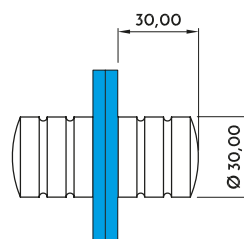

Pomo vidrio

Código	Descripción	Acabado	Set
13350	POMO VIDRIO L30	ZKCR	1/50