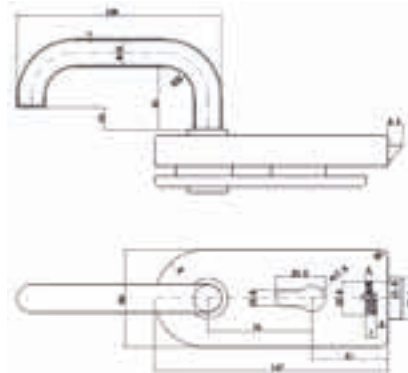

PERFILES

PERFIL INFERIOR VIDRIO 8-10MM

PERFIL BURBUJA VIDRIO 10MM

PERFIL VERTICE IMAN VIDRIO 10MMWW

Cerradura vidrio Hades

Código	Descripción	Acabado	Set
13354	CERRADURA VIDRIO HADES S/ACC INOX S/CIL	INOX 304	1/10