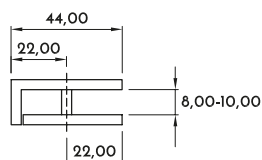

Fijación pared-vidrio

Código	Descripción	Acabado	Set
13340	FIJACION PARED-VIDRIO	ZKCR	1/20

Angulo vidrio-vidrio 180°

Código	Descripción	Acabado	Set
13349	ANGULO VIDRIO-VIDRIO 180° 8-10MM	INOX	1/10

Pinza pared-vidrio