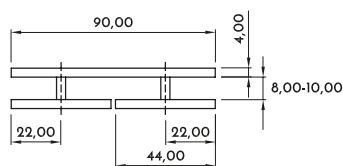

Fijación pared-vidrio

Código	Descripción	Acabado	Set
13340	FIJACION PARED-VIDRIO	ZKCR	1/20

Angulo vidrio-vidrio 180°

Código	Descripción	Acabado	Set
13349	ANGULO VIDRIO-VIDRIO 180° 8-10MM	INOX	1/10

Pinza pared-vidrio