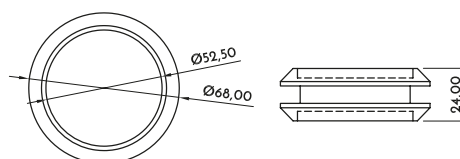

Tirador Embutir

*Regulable, vidrios de 8-10 mm.

Código	Descripción	Acabado	Set
13353	TIRADOR EMBUTIR VIDRIO L68	INOX	1/100

Bisagra vidrio-vidrio 180°

Código	Descripción	Acabado	Set
13337	BISAGRA VIDRIO-VIDRIO 180° D/ACC	INOX	1/20