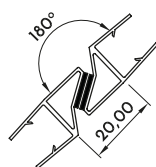

Perfil inferior vidrio

Código	Descripción	Set
13365	PERFIL INFERIOR VIDRIO 10MM L2200MM	1/150

Perfil burbuja vidrio

Código	Descripción	Set
13368	PERFIL BURBUJA VIDRIO 10MM L2200MM	1/100

Perfil vértice imán vidrio

Código	Descripción	Set
13374	PERFIL VERTICE IMAN VIDRIO 10MM L2200MM	1/100

Comfort in your life

AHEMA

Accesorios y Herrajes para Madera, S.A.

www.ahema.es