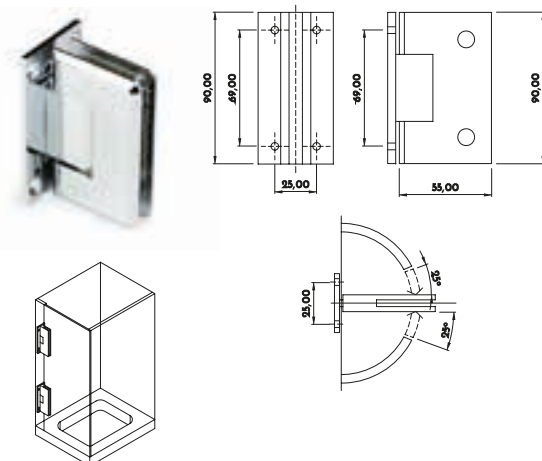

Bisagra pared-vidrio 90°

Código	Descripción	Acabado	Set
13330	BISAGRA PARED-VIDRIO 90° D/ACC	ZKCR	1/20