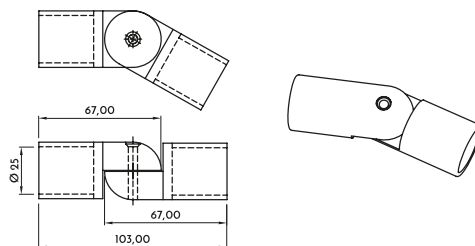

Código	Descripción	Acabado	Set
13342	PINZA FIJA PARED-VIDRIO 8-10MM	ZKCR	1/10

Angulo pared-vidrio 90°

Código	Descripción	Acabado	Set
13346	ANGULO PARED-VIDRIO 90° 8-10MM	ZKCR	1/10

Angulo vidrio-vidrio 90°

Código	Descripción	Acabado	Set
13344	ANGULO VIDRIO-VIDRIO 90° 8-10MM	ZKCR	1/10

Herraje Vidrio

CONECTOR / BARRAS

Conector

Código	Descripción	Acabado	Set
13361	ANGULO CONECTOR TUBO D25	INOX	1/50

Barra

* Apta para vidrios de 8-10 mm. de grosor.