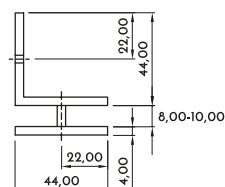

Angulo pared-vidrio 90°

Código	Descripción	Acabado	Set
13347	ANGULO PARED-VIDRIO 90° 8-10MM	INOX	1/10