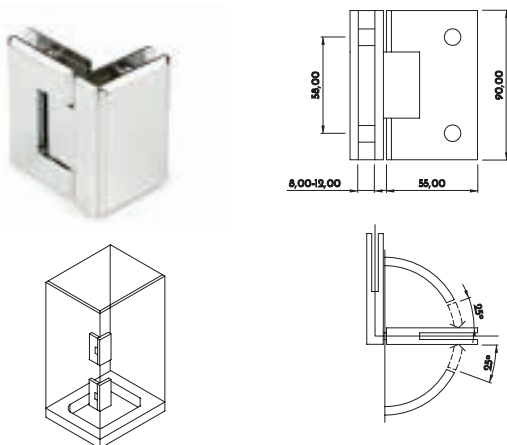

Bisagra vidrio-vidrio 90°

Código	Descripción	Acabado	Set
13334	BISAGRA VIDRIO-VIDRIO 90° D/ACC	ZKCR	1/20