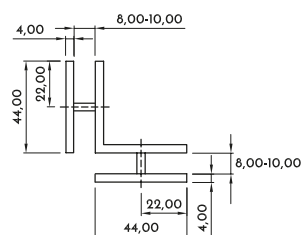

Angulo vidrio-vidrio 90°

Código	Descripción	Acabado	Set
13345	ANGULO VIDRIO-VIDRIO 90° 8-10MM	INOX	1/10