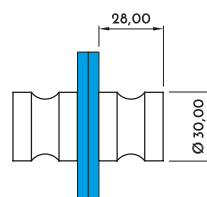

Pomo vidrio

Código	Descripción	Acabado	Set
13351	POMO VIDRIO L28	CKZR	1/50