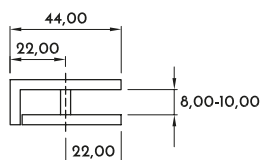

Pinza pared-vidrio

Código	Descripción	Acabado	Set
13342	PINZA FIJA PARED-VIDRIO 8-10MM	ZKCR	1/10