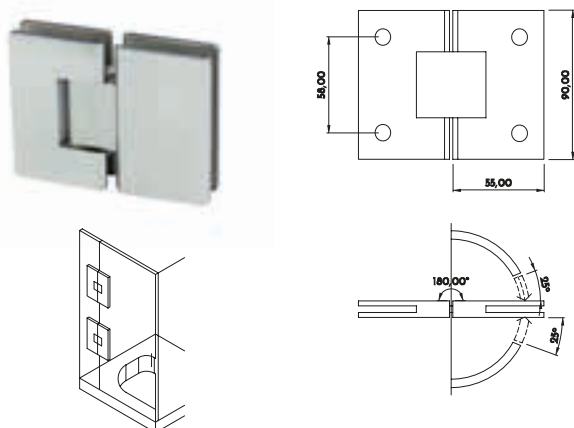

Tirador Embutir

*Regulable, vidrios de 8-10 mm.

Código	Descripción	Acabado	Set
13353	TIRADOR EMBUTIR VIDRIO L68	INOX	1/100

Bisagra vidrio-vidrio 180°

Código	Descripción	Acabado	Set
13337	BISAGRA VIDRIO-VIDRIO 180° D/ACC	INOX	1/20