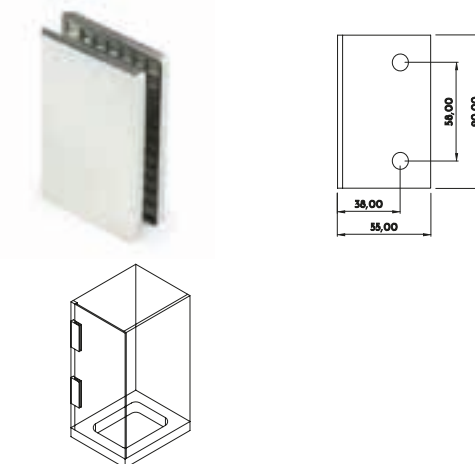

Fijación pared-vidrio

Código	Descripción	Acabado	Set
13341	FIJACION PARED-VIDRIO	INOX	1/20