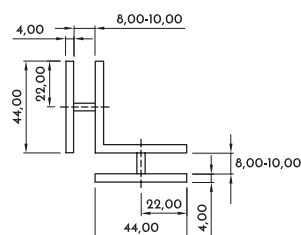

Angulo vidrio-vidrio 90°

Código	Descripción	Acabado	Set
13344	ANGULO VIDRIO-VIDRIO 90° 8-10MM	ZKCR	1/10