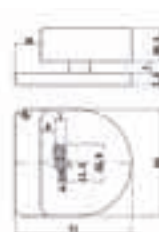

Cerradero vidrio Hades

Código	Descripción	Acabado	Set
13670	CERRADERO VIDRIO HADES S/ACC INOX	INOX 304	1/10