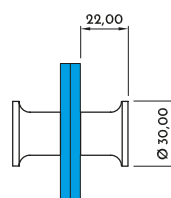

Pomo vidrio

Código	Descripción	Acabado	Set
13351	POMO VIDRIO L28	CKZR	1/50

Pomo vidrio

Código	Descripción	Acabado	Set
13350	POMO VIDRIO L30	ZKCR	1/50

Código	Descripción	Acabado	Set
13352	POMO VIDRIO L22	ZKCR	1/50

Tirador Embutir

*Regulable, vidrios de 8-10 mm.

Código	Descripción	Acabado	Set
13353	TIRADOR EMBUTIR VIDRIO L68	INOX	1/100

Bisagra vidrio-vidrio 180°

Código	Descripción	Acabado	Set
13337	BISAGRA VIDRIO-VIDRIO 180° D/ACC	INOX	1/20