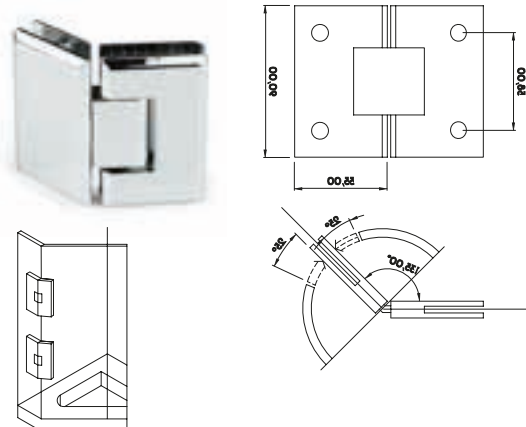

Fijación pared-vidrio

Código	Descripción	Acabado	Set
13341	FIJACION PARED-VIDRIO	INOX	1/20

Herraje Vidrio

BISAGRAS ZAMAK

Bisagra vidrio-vidrio 180°

Código	Descripción	Acabado	Set
13336	BISAGRA VIDRIO-VIDRIO 180° D/ACC	ZKCR	1/20

Bisagra vidrio-vidrio 135°

Código	Descripción	Acabado	Set
13338	BISAGRA VIDRIO-VIDRIO 135° D/ACC	ZKCR	1/20

Bisagra vidrio-vidrio 90°

Código	Descripción	Acabado	Set
13334	BISAGRA VIDRIO-VIDRIO 90° D/ACC	ZKCR	1/20