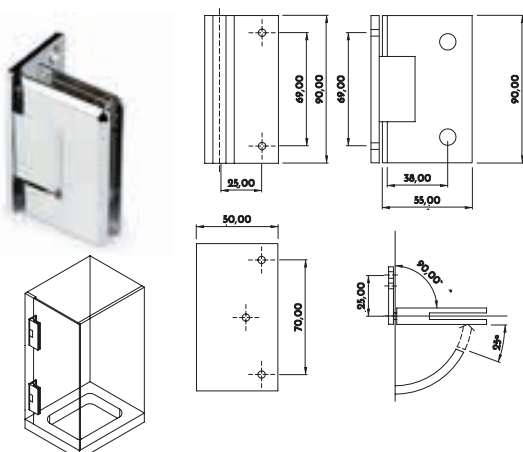

Bisagra pared-vidrio 90°

Código	Descripción	Acabado	Set
13332	BISAGRA PARED-VIDRIO 90° S/ACC	ZKCR	1/20