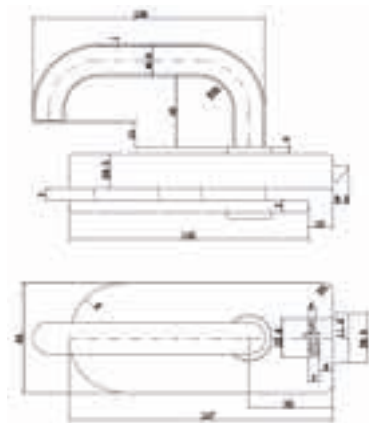

Picaporte vidrio Hades

Código	Descripción	Acabado	Set
13669	PICAPORTE VIDRIO HADES S/ACC INOX	INOX 304	1/10