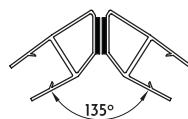

Código	Descripción	Acabado	Set
13362	BARRA FIJA EXT. VIDRIO L600-800MM	INOX	1/25
13363	BARRA FIJA EXT. VIDRIO L800-1000MM	INOX	1/30

Bisagra Aluminio 180°

Código	Descripción	Acabado	Set
14975	BISAGRA PARED-VIDRIO 180°	ALINOX	1/24
14976	BISAGRA PARED-VIDRIO 180°	ALNE	1/24

Perfil inferior vidrio

Código	Descripción	Set
13365	PERFIL INFERIOR VIDRIO 10MM L2200MM	1/150

Perfil burbuja vidrio

Código	Descripción	Set
13368	PERFIL BURBUJA VIDRIO 10MM L2200MM	1/100

Perfil vértice imán vidrio

Código	Descripción	Set
13374	PERFIL VERTICE IMAN VIDRIO 10MM L2200MM	1/100

Comfort in your life

AHEMA

Accesorios y Herrajes para Madera, S.A.

www.ahema.es