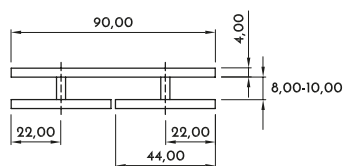

Angulo vidrio-vidrio 180°

Código	Descripción	Acabado	Set
13348	ANGULO VIDRIO-VIDRIO 180° 8-10MM	ZKCR	1/10