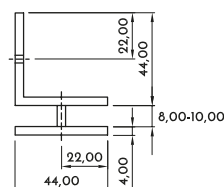

Angulo pared-vidrio 90°

Código	Descripción	Acabado	Set
13346	ANGULO PARED-VIDRIO 90° 8-10MM	ZKCR	1/10