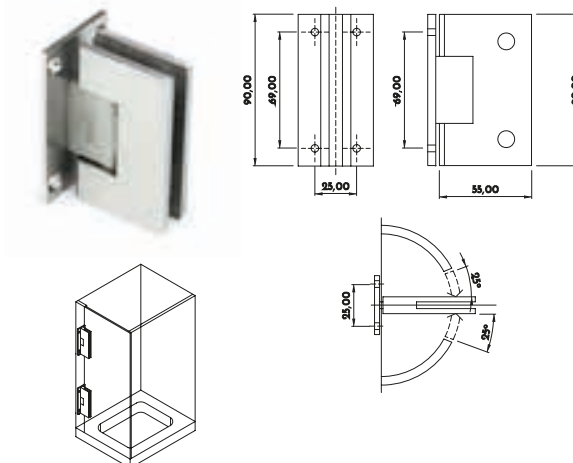

Bisagra pared-vidrio 90°

Código	Descripción	Acabado	Set
13331	BISAGRA PARED-VIDRIO 90° D/ACC	INOX	1/20