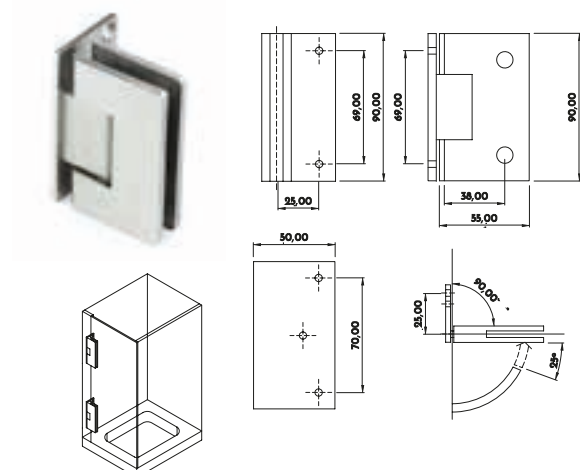

Bisagra pared-vidrio 90°

Código	Descripción	Acabado	Set
13333	BISAGRA PARED-VIDRIO 90° S/ACC	INOX	1/20