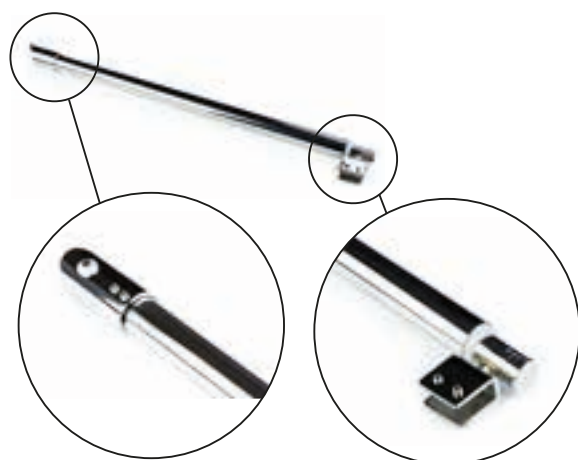

Código	Descripción	Acabado	Set
13344	ANGULO VIDRIO-VIDRIO 90° 8-10MM	ZKCR	1/10

Herraje Vidrio

CONECTOR / BARRAS

Conector

Código	Descripción	Acabado	Set
13361	ANGULO CONECTOR TUBO D25	INOX	1/50

Barra

* Apta para vidrios de 8-10 mm. de grosor.

Código	Descripción	Acabado	Set
13362	BARRA FIJA EXT. VIDRIO L600-800MM	INOX	1/25
13363	BARRA FIJA EXT. VIDRIO L800-1000MM	INOX	1/30

Bisagra Aluminio 180°

Código	Descripción	Acabado	Set
14975	BISAGRA PARED-VIDRIO 180°	ALINOX	1/24
14976	BISAGRA PARED-VIDRIO 180°	ALNE	1/24