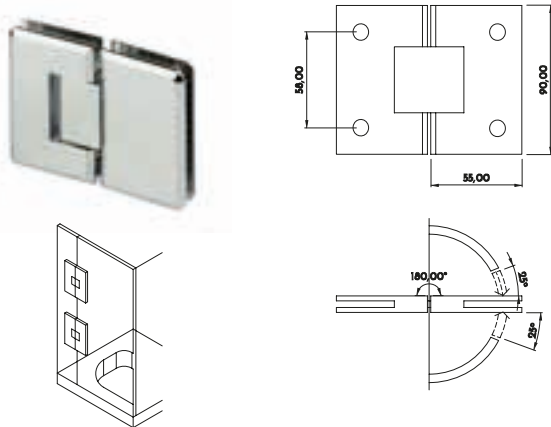

Fijación pared-vidrio

Código	Descripción	Acabado	Set
13341	FIJACION PARED-VIDRIO	INOX	1/20

Herraje Vidrio

BISAGRAS ZAMAK

Bisagra vidrio-vidrio 180°

Código	Descripción	Acabado	Set
13336	BISAGRA VIDRIO-VIDRIO 180° D/ACC	ZKCR	1/20