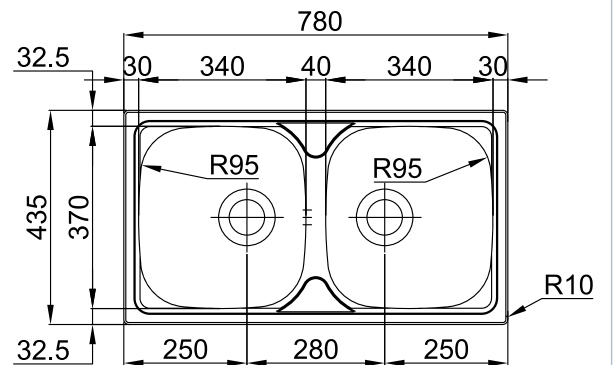

12263

Fregadero Inox 1SR
Inox 304

1 unid./caja