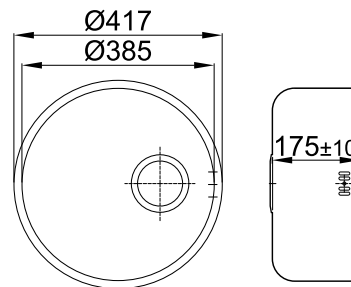

09085

1 unid./caja

Fregadero Inox 1SC 40x40 Bajo Encimera
Inox 304