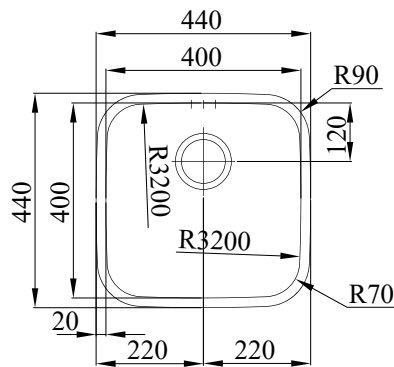

I5271

1 unid./caja

Fregadero Inox 1SC 50x40 Bajo Encimera
Inox 304