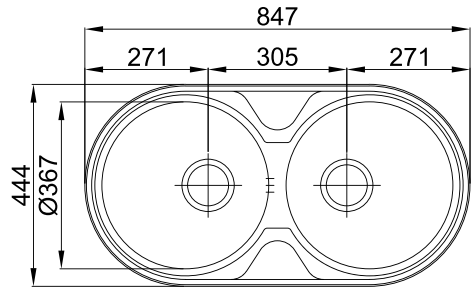

69245

1 unid./caja

Fregadero Inox 2SR
Inox 304

37061

1 unid./caja

Fregadero Inox 1SC + Escurridor Dcho.
Inox 304

37071

1 unid./caja

Fregadero Inox 1SC + Escurridor Izqdo.
Inox 304