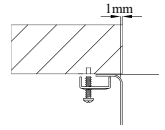

INOX EDITION

Simbología

Tipos de Instalación

-  Integrada
-  Bajo encimera
-    Encastrar
-  Obra

Accesorios desagüe

-  Válvula "EYE"
-  Rebosadero estandar
-  Válvula de cesta

Tipos de material

-  AISI 304 Acero inoxidable AISI 304 18/10