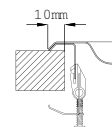

12263

Fregadero Inox 1SR
Inox 304

1 unid./caja