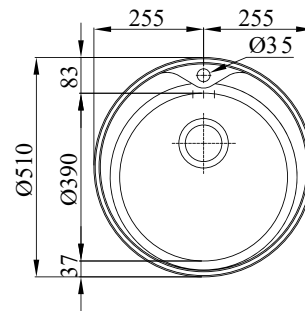

37060

Fregadero Inox 1SC
Inox 304

1 unid./caja

12263

Fregadero Inox 1SR
Inox 304

1 unid./caja

37062

Fregadero Inox 2SC
Inox 304

1 unid./caja