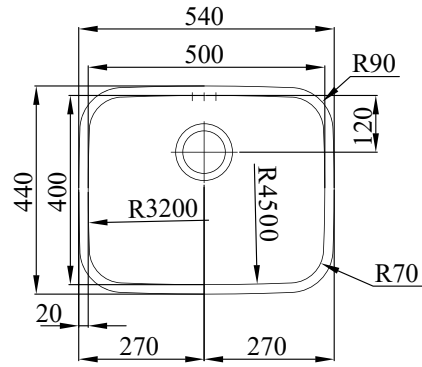

INOX EDITION

Simbología

Tipos de Instalación

-  Integrada
-  Bajo encimera
-    Encastrar
-  Obra

Accesorios desagüe

-  Válvula "EYE"
-  Rebosadero estandar
-  Válvula de cesta

Tipos de material

-  AISI 304 Acero inoxidable AISI 304 18/10