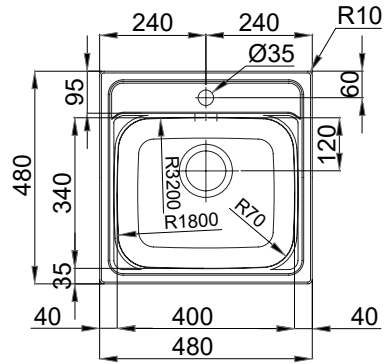

37060

Fregadero Inox 1SC
Inox 304

1 unid./caja