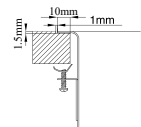

INOX EDITION

Simbología

Tipos de Instalación

-  Integrada
-  Bajo encimera
-    Encastrar
-  Obra

Accesorios desagüe

-  Válvula "EYE"
-  Rebosadero estandar
-  Válvula de cesta

Tipos de material

-  AISI 304 Acero inoxidable AISI 304 18/10

I5271

1 unid./caja

Fregadero Inox 1SC 50x40 Bajo Encimera
Inox 304

09085

1 unid./caja

Fregadero Inox 1SC 40x40 Bajo Encimera
Inox 304

I2262

1 unid./caja