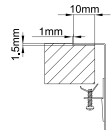

I5271

1 unid./caja

Fregadero Inox 1SC 50x40 Bajo Encimera
Inox 304