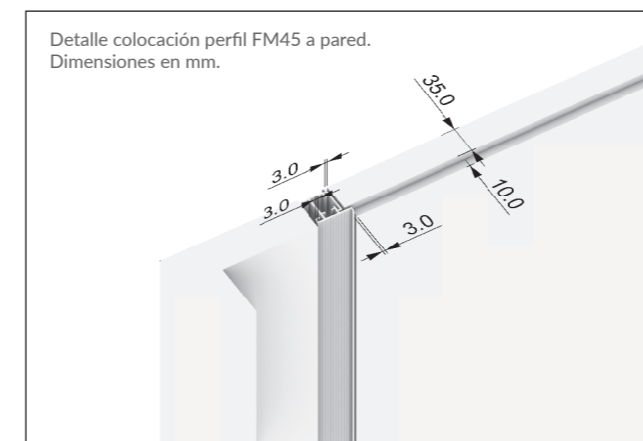

FILOMURO FM45

El nuevo diseño del perfil, proporciona mejor agarre y confiere mayor estabilidad estructural a la puerta.

Nuevo FM45 Características

Características

- Nuevo perfil que confiere mayor rigidez y fortaleza estructural al sistema.
- Apto para paramentos de cartón-yeso o ladrillo.
- Diseño minimalista.
- Posibilidad de ocultar completamente la puerta si se opta por la cerradura No-Ha o el nuevo sistema DM1
- Fabricación a medida.

H = Altura de hoja.
A = Altura hueco de suelo a interior de marco
L = Ancho de hoja.
B = Ancho de hueco entre el interior de marcos

ESPECIFICACIONES TÉCNICAS

Alturas hoja: (H)
2030 mm. - 2190 mm.
2190 mm. - 2350 mm.
2350 mm. - 2650 mm.

*a medida

Grosor hoja: (G)
45 mm.

Ancho hoja: (L)
Regulable hasta 1100mm
*a medida

Peso max. hoja: (K)
70 Kg.

Apertura de puerta:

ACABADOS