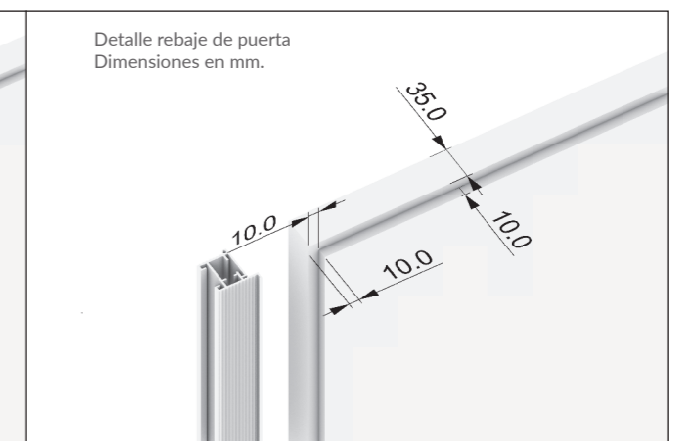

FILOMURO FM45

El nuevo diseño del perfil, proporciona mejor agarre y confiere mayor estabilidad estructural a la puerta.

Nuevo FM45 Características

Características

- Nuevo perfil que confiere mayor rigidez y fortaleza estructural al sistema.
- Apto para paramentos de cartón-yeso o ladrillo.
- Diseño minimalista.
- Posibilidad de ocultar completamente la puerta si se opta por la cerradura No-Ha o el nuevo sistema DM1
- Fabricación a medida.

H = Altura de hoja.
A = Altura hueco de suelo a interior de marco
L = Ancho de hoja.
B = Ancho de hueco entre el interior de marcos

ESPECIFICACIONES TÉCNICAS

Alturas hoja: (H)
2030 mm. - 2190 mm.
2190 mm. - 2350 mm.
2350 mm. - 2650 mm.

*a medida

Grosor hoja: (G)
45 mm.

Ancho hoja: (L)
Regulable hasta 1100mm
*a medida

Peso max. hoja: (K)
70 Kg.

Apertura de puerta:

ACABADOS