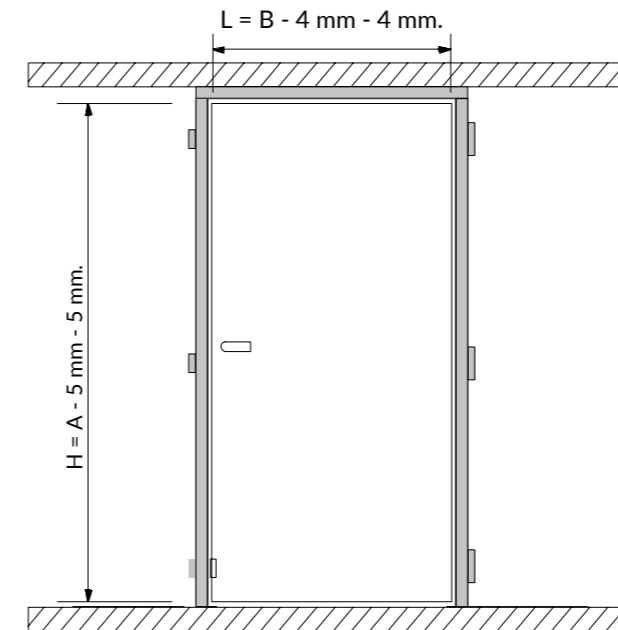

Nuevo FM45 Características

Características

- Nuevo perfil que confiere mayor rigidez y fortaleza estructural al sistema.
- Apto para paramentos de cartón-yeso o ladrillo.
- Diseño minimalista.
- Posibilidad de ocultar completamente la puerta si se opta por la cerradura No-Ha o el nuevo sistema DM1
- Fabricación a medida.

H = Altura de hoja.
A = Altura hueco de suelo a interior de marco
L = Ancho de hoja.
B = Ancho de hueco entre el interior de marcos

ESPECIFICACIONES TÉCNICAS

Alturas hoja: (H)
2030 mm. - 2190 mm.
2190 mm. - 2350 mm.
2350 mm. - 2650 mm.

*a medida

Grosor hoja: (G)
45 mm.

Ancho hoja: (L)
Regulable hasta 1100mm
*a medida

Peso max. hoja: (K)
70 Kg.

Apertura de puerta:

ACABADOS