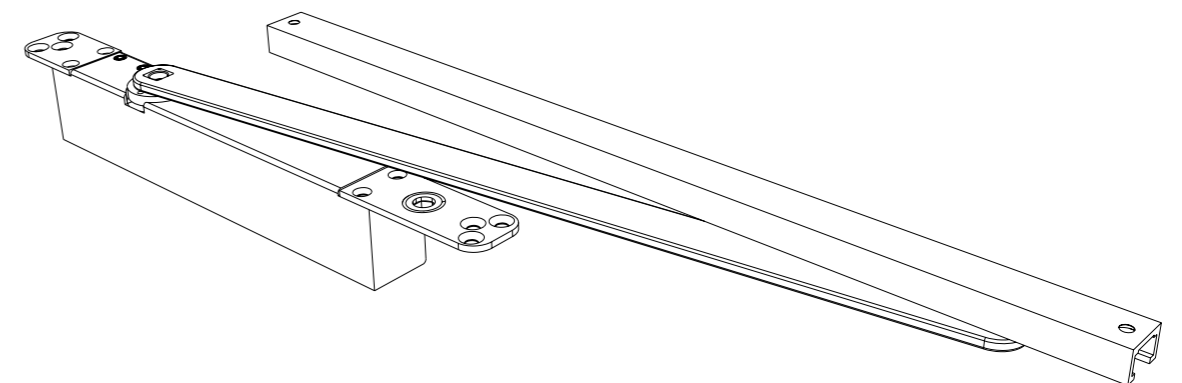

ACABADO

Plata

Negro