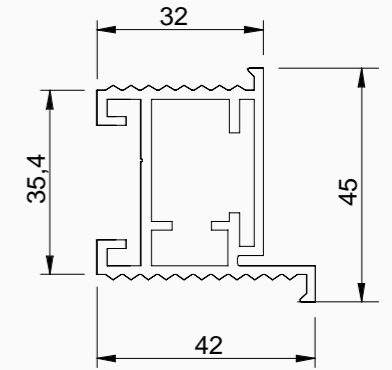

Nuevo FM45 Características

Características

- Nuevo perfil que confiere mayor rigidez y fortaleza estructural al sistema.
- Apto para paramentos de cartón-yeso o ladrillo.
- Diseño minimalista.
- Posibilidad de ocultar completamente la puerta si se opta por la cerradura No-Ha o el nuevo sistema DM1
- Fabricación a medida.

H = Altura de hoja.
A = Altura hueco de suelo a interior de marco
L = Ancho de hoja.
B = Ancho de hueco entre el interior de marcos

ESPECIFICACIONES TÉCNICAS

Alturas hoja: (H)
2030 mm. - 2190 mm.
2190 mm. - 2350 mm.
2350 mm. - 2650 mm.

*a medida

Grosor hoja: (G)
45 mm.

Ancho hoja: (L)
Regulable hasta 1100mm
*a medida

Peso max. hoja: (K)
70 Kg.

Apertura de puerta:

ACABADOS