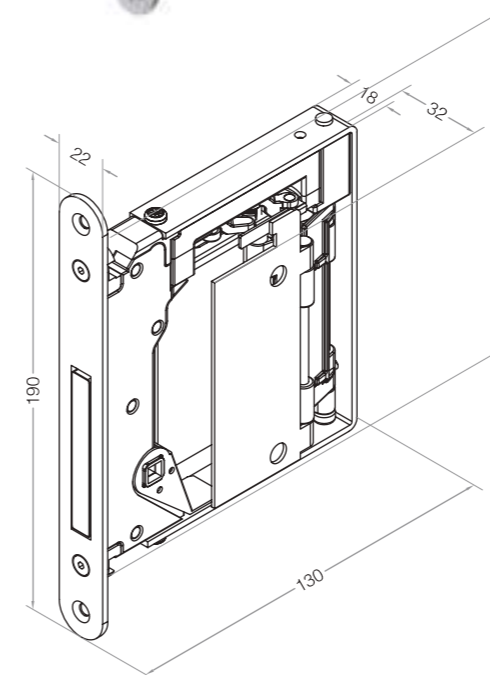

Cierre Invisible NO-HA

Cerradura No-Ha, un innovador sistema de cerradura invisible para ambientes actuales.

Cerradura No-Ha

CARACTERÍSTICAS

- Permite abrir y cerrar la puerta sin un picaporte visible
- La profundidad total se ha reducido de 230 mm. a 130 mm. el espesor de 26 mm. a 18 mm. y la placa frontal de 240 x 28 mm. a 190 x 22 mm. B-No HA "Mini" se puede aplicar fácilmente a todas las puertas y proporciona un minimalista pero muy eficaz diseño, se puede integrar con MDF o con placas de cubierta metálica

ESPECIFICACIONES TÉCNICAS

Dimensiones cerradura placa frontal
alto: 190 mm.
ancho: 22 mm.

Tamaño de la placa
43,5 x 85,5 mm.

Dimensiones cerradura totales
prof.: 130 mm.
espesor: 8 mm.

Tamaño de la apertura
45 x 87 mm.

ACABADOS