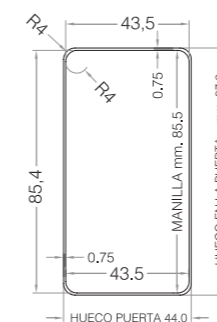

Cierre Invisible NO-HA

Cerradura No-Ha, un innovador sistema de cerradura invisible para ambientes actuales.