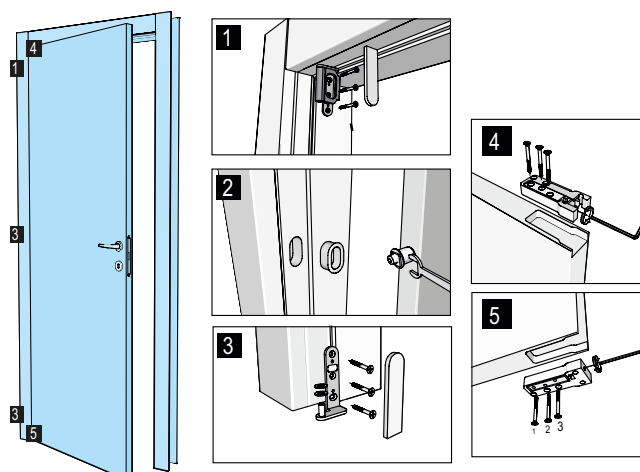

INTHER

Características técnicas

- Sistema clip
- Montaje y desmontaje rapido
- Patentada
- Reversible
- Grosor de puerta 40 - 44 mm.

Código	Descripción	Acabado	Set
13809	Juego de bisagras SB7R	NS	1/10
13206	Tapa bisagras SB7R	CM	1/10
13209	Tapa bisagras SB7R	ORO	1/10
13210	Plantilla bisagra SB7R	CM	1/10

Plano

- Parte superior puerta

- Parte inferior puerta

Puerta y moldura

Mecanizado

PROFUNDIDAD 16 mm.

Bisagras pivotantes

CB2 R

Características técnicas

- Sistema clip
- Montaje y desmontaje rápido
- Patentada
- Grosor puerta 40 - 44 mm.
- Para puertas solapadas

Código	Descripción	Acabado	Set
13203	Juego de bisagras CB2R	CM	1/10
13205	Juego de bisagras CB2R	ORO	1/10
13206	Tapa bisagras CB2R	CM	1/10
13209	Tapa bisagras CB2R	ORO	1/10
13210	Plantilla bisagra CB2R	CM	1/10