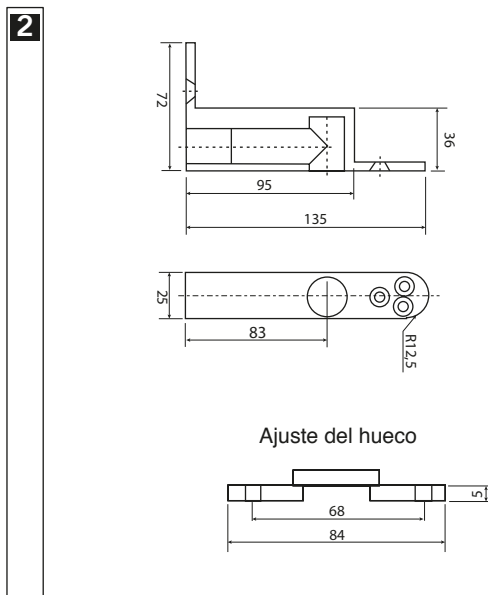

Características técnicas

- Conjunto pivotante gran carga
- Recomendado para puertas de entrada
- Puertas de gran tránsito
- Ancho máx. 1400 mm.
- Peso máx. 300 kg.

nº	Código	Descripción	Acabado	Set
1	13640	Brazo inferior eje	PL	1/20
2	13639	Perno sup reg c/rodamiento	PL	1/20
3	13638	Perno base c/ rodamiento	PL	1/50

Plano

- Parte superior puerta

Puerta y moldura

- Parte inferior puerta

Bisagras pivotantes

C121

Características técnicas

- Grosor 32 - 50 mm.
- Alto 1500 - 2200 mm.
- Ancho máx. 1100 mm.
- Acero inox
- Peso máx. con muelle 60 kg.
- Peso máx. sin muelle 150 kg.
- Autocierre

Código	Descripción	Acabado	Set
37450	Bisagra pivotante c/muelle C121	Inox	1/10

Plano

- Parte superior puerta

Puerta y moldura

- Parte inferior puerta

Mecanizado

Bisagras pivotantes

SB7

Características técnicas

- Reversible
- Montaje sobre marco
- Grosor de puerta 40 - 44 mm.
- Fácil montaje y desmontaje

Código	Descripción	Acabado	Set
13201	Juego de bisagras SB7	NS	1/10
13202	Juego de bisagras SB7	ORO	1/10
13206	Tapa bisagras SB7	CM	1/10
13209	Tapa bisagras SB7	ORO	1/10
13210	Plantilla bisagra SB7	CM	1/10