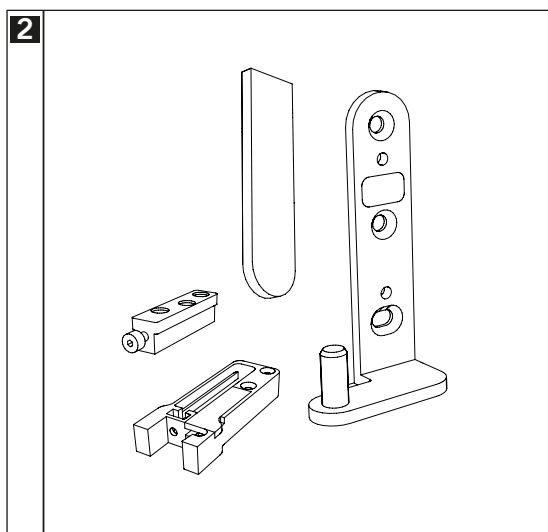

- Parte inferior puerta