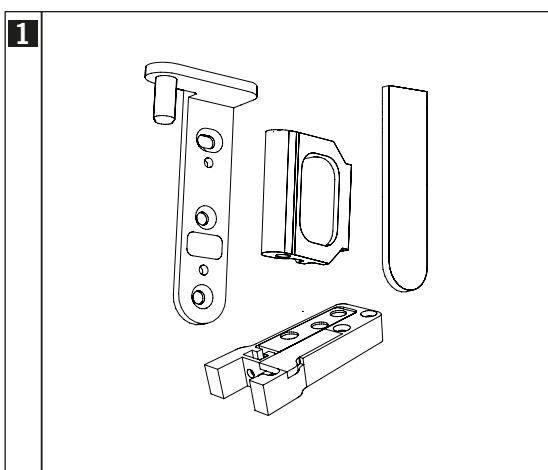

Plano

- Parte superior puerta