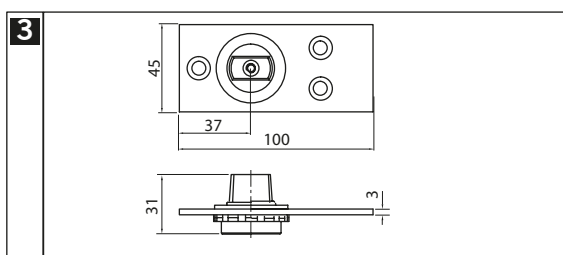

Características técnicas

- Conjunto pivotante gran carga
- Recomendado para puertas de entrada
- Puertas de gran tránsito
- Ancho máx. 1400 mm.
- Peso máx. 300 kg.

nº	Código	Descripción	Acabado	Set
1	13640	Brazo inferior eje	PL	1/20
2	13639	Perno sup reg c/rodamiento	PL	1/20
3	13638	Perno base c/ rodamiento	PL	1/50

Plano

- Parte superior puerta

Puerta y moldura

- Parte inferior puerta

Bisagras pivotantes

C121

Características técnicas

- Grosor 32 - 50 mm.
- Alto 1500 - 2200 mm.
- Ancho máx. 1100 mm.
- Acero inox
- Peso máx. con muelle 60 kg.
- Peso máx. sin muelle 150 kg.
- Autocierre