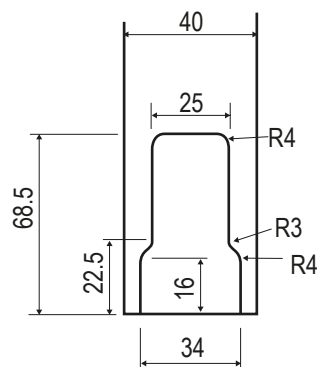

INTHER

Características técnicas

- Sistema clip
- Montaje y desmontaje rapido
- Patentada
- Reversible
- Grosor de puerta 40 - 44 mm.

Código	Descripción	Acabado	Set
13809	Juego de bisagras SB7R	NS	1/10
13206	Tapa bisagras SB7R	CM	1/10
13209	Tapa bisagras SB7R	ORO	1/10
13210	Plantilla bisagra SB7R	CM	1/10

Plano

- Parte superior puerta

- Parte inferior puerta

Puerta y moldura

Mecanizado

PROFUNDIDAD 16 mm.

Bisagras pivotantes

CB2 R

Características técnicas

- Sistema clip
- Montaje y desmontaje rápido
- Patentada
- Grosor puerta 40 - 44 mm.
- Para puertas solapadas

Código	Descripción	Acabado	Set
13203	Juego de bisagras CB2R	CM	1/10
13205	Juego de bisagras CB2R	ORO	1/10
13206	Tapa bisagras CB2R	CM	1/10
13209	Tapa bisagras CB2R	ORO	1/10
13210	Plantilla bisagra CB2R	CM	1/10

Plano

- Parte superior puerta

- Parte inferior puerta

Puerta y moldura

Mecanizado

Características técnicas

- Grosor min 35 - 40mm.
- Alto max 2100mm.
- Ancho max \leq 1000mm.
- Peso max 30 Kg.
- Apertura max 180° (no regulable)
- Incluye 2 espesores de Nylon.