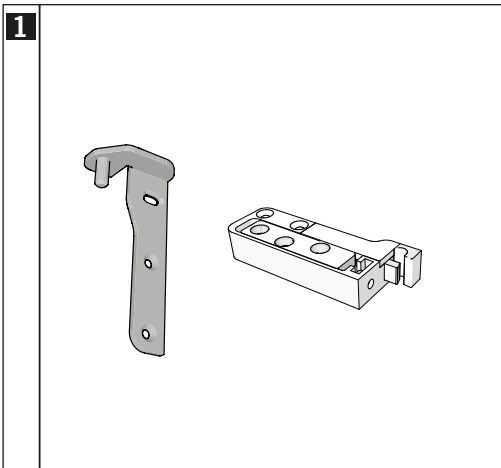

Características técnicas

- Sistema clip
- Montaje y desmontaje rápido
- Patentada
- Grosor puerta 40 - 44 mm.
- Para puertas solapadas

Código	Descripción	Acabado	Set
13203	Juego de bisagras CB2R	CM	1/10
13205	Juego de bisagras CB2R	ORO	1/10
13206	Tapa bisagras CB2R	CM	1/10
13209	Tapa bisagras CB2R	ORO	1/10
13210	Plantilla bisagra CB2R	CM	1/10

Plano

- Parte superior puerta

- Parte inferior puerta

Puerta y moldura

Mecanizado

Características técnicas

- Grosor min 35 - 40mm.
- Alto max 2100mm.
- Ancho max \leq 1000mm.
- Peso max 30 Kg.
- Apertura max 180° (no regulable)
- Incluye 2 espesores de Nylon.