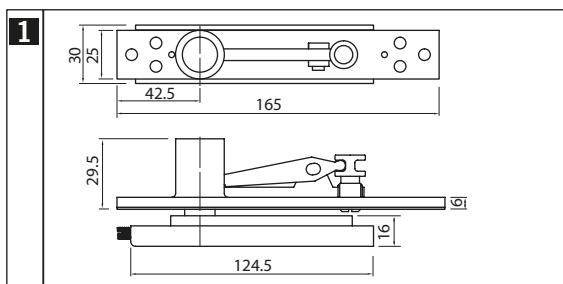

BV

BISAGRAS PIVOTANTES

^ Bisagras pivotantes

Bisagras pivotantes

<p>GRAN CARGA</p>		<p>GROSOR > 35 mm</p>	 <p>300 kg</p>
<p>C121</p>		<p>GROSOR > 35 mm</p>	 <p>150 kg</p>
<p>C117</p>		<p>GROSOR > 35 mm</p>	 <p>100 kg</p>
<p>SB7</p>		<p>GROSOR > 40 mm</p>	 <p>60 kg</p>
<p>SB7 r</p>		<p>GROSOR > 40 mm</p>	 <p>60 kg</p>
<p>CB2 r</p>		<p>GROSOR > 44 mm</p>	 <p>60 kg</p>
<p>CIS 08</p>		<p>GROSOR 35-40 mm</p>	 <p>30 kg</p>

Características técnicas

- Conjunto pivotante gran carga
- Recomendado para puertas de entrada
- Puertas de gran tránsito
- Ancho máx. 1400 mm.
- Peso máx. 300 kg.

nº	Código	Descripción	Acabado	Set
1	13640	Brazo inferior eje	PL	1/20
2	13639	Perno sup reg c/rodamiento	PL	1/20
3	13638	Perno base c/ rodamiento	PL	1/50

Plano

- Parte superior puerta

Puerta y moldura

- Parte inferior puerta

Bisagras pivotantes

C121

Características técnicas

- Grosor 32 - 50 mm.
- Alto 1500 - 2200 mm.
- Ancho máx. 1100 mm.
- Acero inox
- Peso máx. con muelle 60 kg.
- Peso máx. sin muelle 150 kg.
- Autocierre

Plano

- Parte superior puerta

- Parte inferior puerta

Puerta y moldura

Mecanizado

Características técnicas

- Grosor min 35 - 40mm.
- Alto max 2100mm.
- Ancho max \leq 1000mm.
- Peso max 30 Kg.
- Apertura max 180° (no regulable)
- Incluye 2 espesores de Nylon.