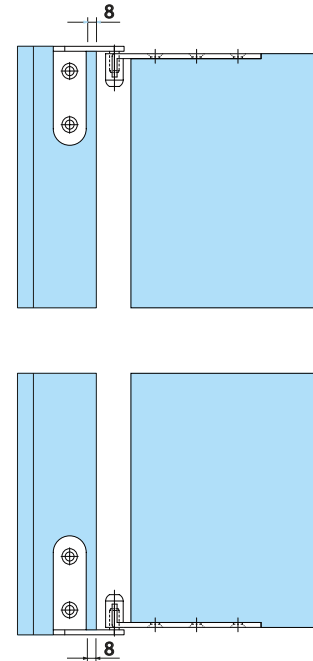

Plano

- Parte superior puerta

Puerta y moldura

- Parte inferior puerta

Bisagras pivotantes

C121

Características técnicas

- Grosor 32 - 50 mm.
- Alto 1500 - 2200 mm.
- Ancho máx. 1100 mm.
- Acero inox
- Peso máx. con muelle 60 kg.
- Peso máx. sin muelle 150 kg.
- Autocierre

Características técnicas

- Sistema clip
- Montaje y desmontaje rápido
- Patentada
- Grosor puerta 40 - 44 mm.
- Para puertas solapadas

Código	Descripción	Acabado	Set
13203	Juego de bisagras CB2R	CM	1/10
13205	Juego de bisagras CB2R	ORO	1/10
13206	Tapa bisagras CB2R	CM	1/10
13209	Tapa bisagras CB2R	ORO	1/10
13210	Plantilla bisagra CB2R	CM	1/10

Plano

- Parte superior puerta

- Parte inferior puerta

Puerta y moldura

Mecanizado

Características técnicas

- Grosor min 35 - 40mm.
- Alto max 2100mm.
- Ancho max \leq 1000mm.
- Peso max 30 Kg.
- Apertura max 180° (no regulable)
- Incluye 2 espesores de Nylon.

Código	Descripción	Acabado	Set
14518	Bisagra pivotante CIS08	NS	1/70

Plano

- Parte superior puerta

- Parte inferior puerta

Puerta y moldura

Mecanizado

Comfort in your life

AHEMA
Accesorios y Herrajes para Madera, S.A.