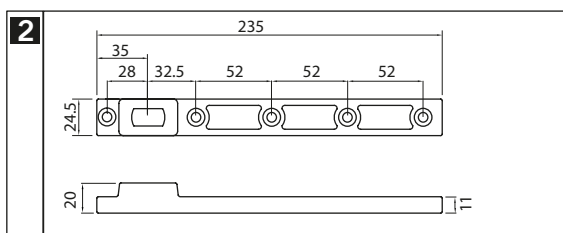

Características técnicas

- Conjunto pivotante gran carga
- Recomendado para puertas de entrada
- Puertas de gran tránsito
- Ancho máx. 1400 mm.
- Peso máx. 300 kg.

nº	Código	Descripción	Acabado	Set
1	13640	Brazo inferior eje	PL	1/20
2	13639	Perno sup reg c/rodamiento	PL	1/20
3	13638	Perno base c/ rodamiento	PL	1/50

Plano

- Parte superior puerta

Puerta y moldura

- Parte inferior puerta

Bisagras pivotantes

C121

Características técnicas

- Grosor 32 - 50 mm.
- Alto 1500 - 2200 mm.
- Ancho máx. 1100 mm.
- Acero inox
- Peso máx. con muelle 60 kg.
- Peso máx. sin muelle 150 kg.
- Autocierre