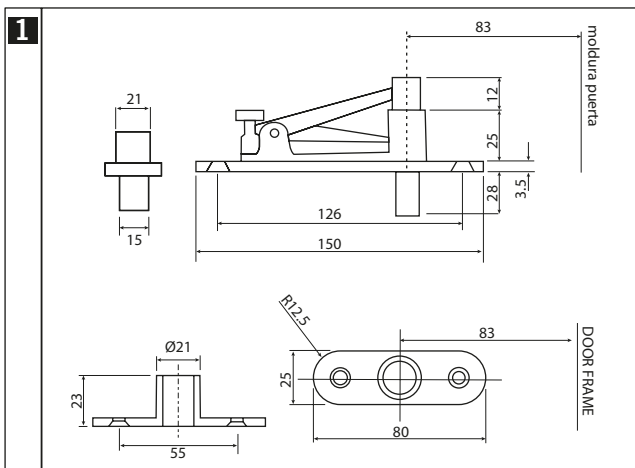

Plano

- Parte superior puerta