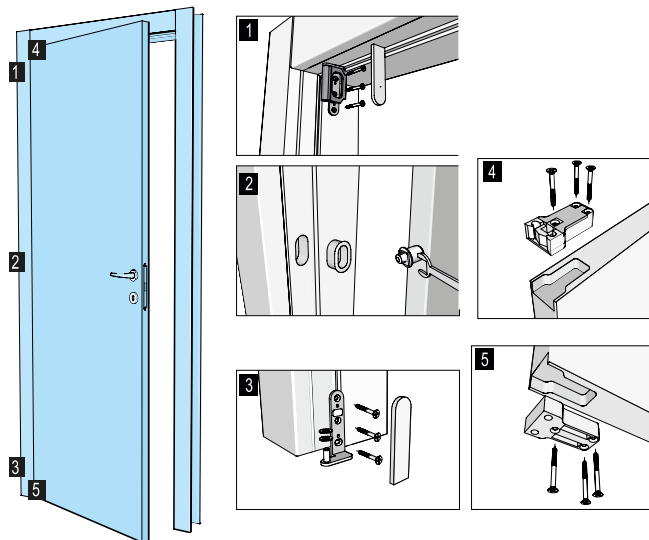

Plano

- Parte superior puerta

Puerta y moldura

- Parte inferior puerta

Bisagras pivotantes

C121

Características técnicas

- Grosor 32 - 50 mm.
- Alto 1500 - 2200 mm.
- Ancho máx. 1100 mm.
- Acero inox
- Peso máx. con muelle 60 kg.
- Peso máx. sin muelle 150 kg.
- Autocierre

Características técnicas

- Reversible
- Montaje sobre marco
- Grosor de puerta 40 - 44 mm.
- Fácil montaje y desmontaje

Código	Descripción	Acabado	Set
13201	Juego de bisagras SB7	NS	1/10
13202	Juego de bisagras SB7	ORO	1/10
13206	Tapa bisagras SB7	CM	1/10
13209	Tapa bisagras SB7	ORO	1/10
13210	Plantilla bisagra SB7	CM	1/10

Plano

- Parte superior puerta

- Parte inferior puerta

Puerta y moldura

Mecanizado

PROFUNDIDAD 16mm

Bisagras pivotantes

SB7 R

INTHER

Características técnicas

- Sistema clip
- Montaje y desmontaje rapido
- Patentada
- Reversible
- Grosor de puerta 40 - 44 mm.

Código	Descripción	Acabado	Set
13809	Juego de bisagras SB7R	NS	1/10
13206	Tapa bisagras SB7R	CM	1/10
13209	Tapa bisagras SB7R	ORO	1/10
13210	Plantilla bisagra SB7R	CM	1/10