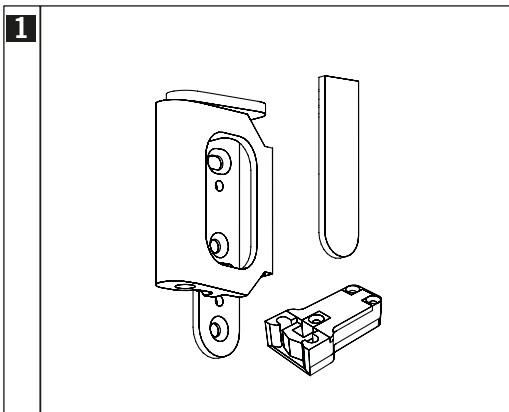

Plano

- Parte superior puerta