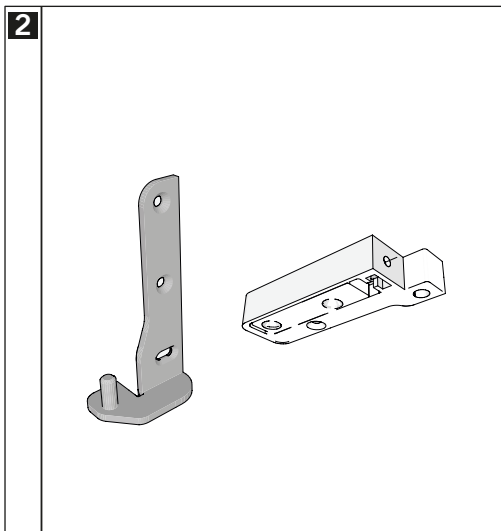

Plano

- Parte superior puerta

- Parte inferior puerta

Puerta y moldura

Mecanizado

PROFUNDIDAD 16 mm.

Bisagras pivotantes

CB2 R

Características técnicas

- Sistema clip
- Montaje y desmontaje rápido
- Patentada
- Grosor puerta 40 - 44 mm.
- Para puertas solapadas

Código	Descripción	Acabado	Set
13203	Juego de bisagras CB2R	CM	1/10
13205	Juego de bisagras CB2R	ORO	1/10
13206	Tapa bisagras CB2R	CM	1/10
13209	Tapa bisagras CB2R	ORO	1/10
13210	Plantilla bisagra CB2R	CM	1/10

Plano

- Parte superior puerta

- Parte inferior puerta

Puerta y moldura

Mecanizado

Características técnicas

- Grosor min 35 - 40mm.
- Alto max 2100mm.
- Ancho max \leq 1000mm.
- Peso max 30 Kg.
- Apertura max 180° (no regulable)
- Incluye 2 espesores de Nylon.

Código	Descripción	Acabado	Set
14518	Bisagra pivotante CIS08	NS	1/70

Plano

- Parte superior puerta

- Parte inferior puerta

Puerta y moldura

Mecanizado

Comfort in your life

AHEMA
Accesorios y Herrajes para Madera, S.A.