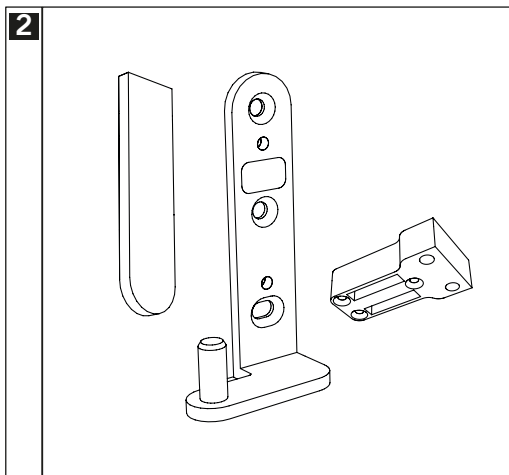

- Parte inferior puerta