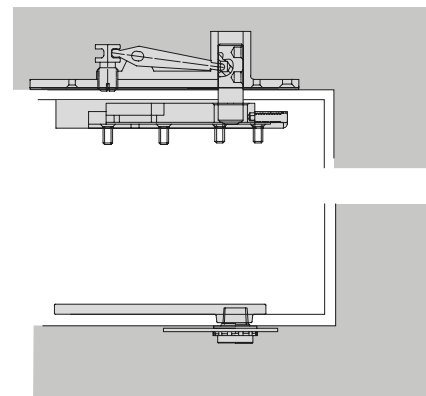

BV

BISAGRAS PIVOTANTES

^ Bisagras pivotantes

Bisagras pivotantes

<p>GRAN CARGA</p>		<p>GROSOR > 35 mm</p>	 <p>300 kg</p>
<p>C121</p>		<p>GROSOR > 35 mm</p>	 <p>150 kg</p>
<p>C117</p>		<p>GROSOR > 35 mm</p>	 <p>100 kg</p>
<p>SB7</p>		<p>GROSOR > 40 mm</p>	 <p>60 kg</p>
<p>SB7 r</p>		<p>GROSOR > 40 mm</p>	 <p>60 kg</p>
<p>CB2 r</p>		<p>GROSOR > 44 mm</p>	 <p>60 kg</p>
<p>CIS 08</p>		<p>GROSOR 35-40 mm</p>	 <p>30 kg</p>

Características técnicas

- Conjunto pivotante gran carga
- Recomendado para puertas de entrada
- Puertas de gran tránsito
- Ancho máx. 1400 mm.
- Peso máx. 300 kg.

nº	Código	Descripción	Acabado	Set
1	13640	Brazo inferior eje	PL	1/20
2	13639	Perno sup reg c/rodamiento	PL	1/20
3	13638	Perno base c/ rodamiento	PL	1/50

Plano

- Parte superior puerta

Puerta y moldura

- Parte inferior puerta

Bisagras pivotantes

C121

Características técnicas

- Grosor 32 - 50 mm.
- Alto 1500 - 2200 mm.
- Ancho máx. 1100 mm.
- Acero inox
- Peso máx. con muelle 60 kg.
- Peso máx. sin muelle 150 kg.
- Autocierre