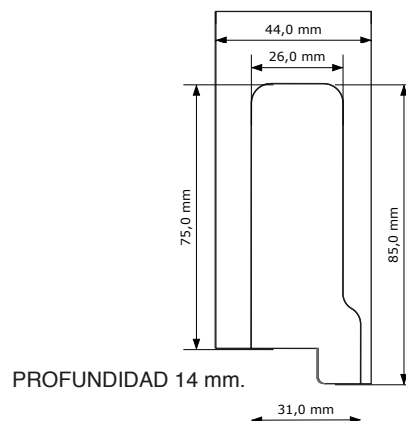

Plano

- Parte superior puerta

Puerta y moldura

- Parte inferior puerta

Bisagras pivotantes

C121

Características técnicas

- Grosor 32 - 50 mm.
- Alto 1500 - 2200 mm.
- Ancho máx. 1100 mm.
- Acero inox
- Peso máx. con muelle 60 kg.
- Peso máx. sin muelle 150 kg.
- Autocierre

Características técnicas

- Sistema clip
- Montaje y desmontaje rápido
- Patentada
- Grosor puerta 40 - 44 mm.
- Para puertas solapadas

Código	Descripción	Acabado	Set
13203	Juego de bisagras CB2R	CM	1/10
13205	Juego de bisagras CB2R	ORO	1/10
13206	Tapa bisagras CB2R	CM	1/10
13209	Tapa bisagras CB2R	ORO	1/10
13210	Plantilla bisagra CB2R	CM	1/10

Plano

- Parte superior puerta

- Parte inferior puerta

Puerta y moldura

Mecanizado

Características técnicas

- Grosor min 35 - 40mm.
- Alto max 2100mm.
- Ancho max \leq 1000mm.
- Peso max 30 Kg.
- Apertura max 180° (no regulable)
- Incluye 2 espesores de Nylon.

Código	Descripción	Acabado	Set
14518	Bisagra pivotante CIS08	NS	1/70

Plano

- Parte superior puerta

- Parte inferior puerta

Puerta y moldura

Mecanizado

Comfort in your life

AHEMA
Accesorios y Herrajes para Madera, S.A.