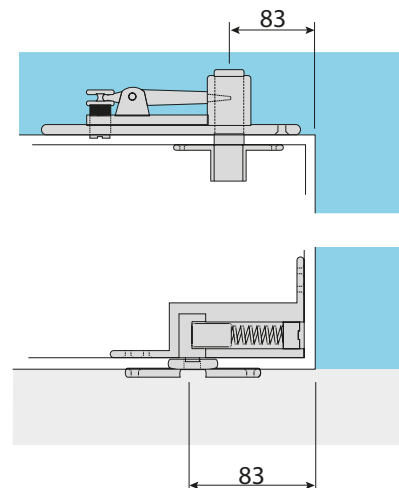

Puerta y moldura