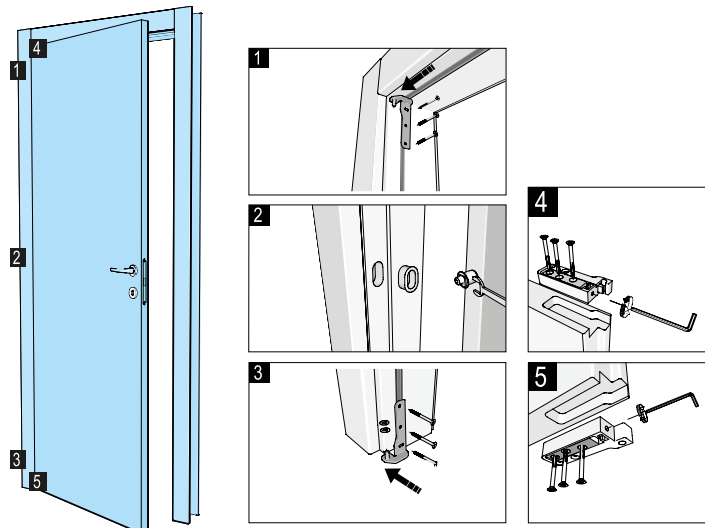

Plano

- Parte superior puerta

- Parte inferior puerta

Puerta y moldura

Mecanizado

PROFUNDIDAD 16 mm.

Bisagras pivotantes

CB2 R

Características técnicas

- Sistema clip
- Montaje y desmontaje rápido
- Patentada
- Grosor puerta 40 - 44 mm.
- Para puertas solapadas

Código	Descripción	Acabado	Set
13203	Juego de bisagras CB2R	CM	1/10
13205	Juego de bisagras CB2R	ORO	1/10
13206	Tapa bisagras CB2R	CM	1/10
13209	Tapa bisagras CB2R	ORO	1/10
13210	Plantilla bisagra CB2R	CM	1/10

Plano

- Parte superior puerta

- Parte inferior puerta

Puerta y moldura

Mecanizado

Características técnicas

- Grosor min 35 - 40mm.
- Alto max 2100mm.
- Ancho max \leq 1000mm.
- Peso max 30 Kg.
- Apertura max 180° (no regulable)
- Incluye 2 espesores de Nylon.

Código	Descripción	Acabado	Set
14518	Bisagra pivotante CIS08	NS	1/70

Plano

- Parte superior puerta

- Parte inferior puerta

Puerta y moldura

Mecanizado

Comfort in your life

AHEMA
Accesorios y Herrajes para Madera, S.A.