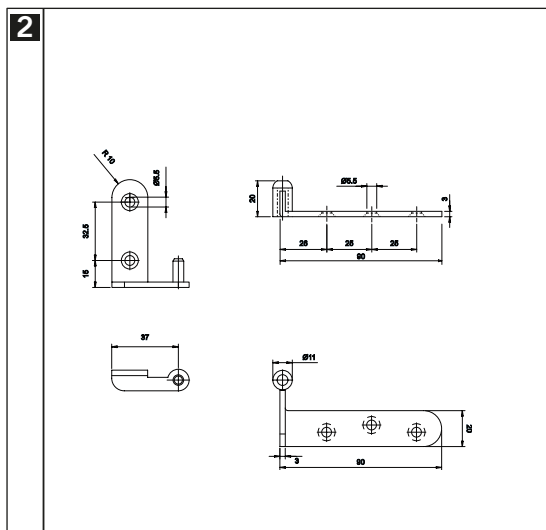

Características técnicas

- Sistema clip
- Montaje y desmontaje rápido
- Patentada
- Grosor puerta 40 - 44 mm.
- Para puertas solapadas

Código	Descripción	Acabado	Set
13203	Juego de bisagras CB2R	CM	1/10
13205	Juego de bisagras CB2R	ORO	1/10
13206	Tapa bisagras CB2R	CM	1/10
13209	Tapa bisagras CB2R	ORO	1/10
13210	Plantilla bisagra CB2R	CM	1/10

Plano

- Parte superior puerta

- Parte inferior puerta

Puerta y moldura

Mecanizado

Características técnicas

- Grosor min 35 - 40mm.
- Alto max 2100mm.
- Ancho max \leq 1000mm.
- Peso max 30 Kg.
- Apertura max 180° (no regulable)
- Incluye 2 espesores de Nylon.

Código	Descripción	Acabado	Set
14518	Bisagra pivotante CIS08	NS	1/70

Plano

- Parte superior puerta

- Parte inferior puerta

Puerta y moldura

Mecanizado

Comfort in your life

AHEMA
Accesorios y Herrajes para Madera, S.A.