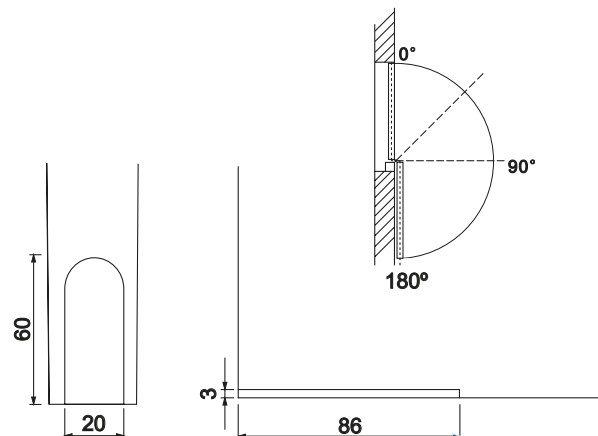

Plano

- Parte superior puerta

Puerta y moldura

- Parte inferior puerta

Bisagras pivotantes

C121

Características técnicas

- Grosor 32 - 50 mm.
- Alto 1500 - 2200 mm.
- Ancho máx. 1100 mm.
- Acero inox
- Peso máx. con muelle 60 kg.
- Peso máx. sin muelle 150 kg.
- Autocierre

Características técnicas

- Sistema clip
- Montaje y desmontaje rápido
- Patentada
- Grosor puerta 40 - 44 mm.
- Para puertas solapadas

Código	Descripción	Acabado	Set
13203	Juego de bisagras CB2R	CM	1/10
13205	Juego de bisagras CB2R	ORO	1/10
13206	Tapa bisagras CB2R	CM	1/10
13209	Tapa bisagras CB2R	ORO	1/10
13210	Plantilla bisagra CB2R	CM	1/10

Plano

- Parte superior puerta

- Parte inferior puerta

Puerta y moldura

Mecanizado

Características técnicas

- Grosor min 35 - 40mm.
- Alto max 2100mm.
- Ancho max \leq 1000mm.
- Peso max 30 Kg.
- Apertura max 180° (no regulable)
- Incluye 2 espesores de Nylon.

Código	Descripción	Acabado	Set
14518	Bisagra pivotante CIS08	NS	1/70

Plano

- Parte superior puerta

- Parte inferior puerta

Puerta y moldura

Mecanizado

Comfort in your life

AHEMA
Accesorios y Herrajes para Madera, S.A.