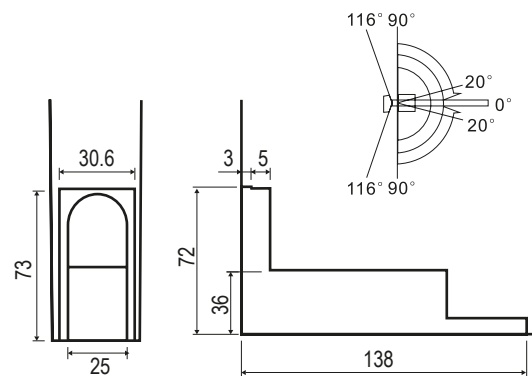

Mecanizado