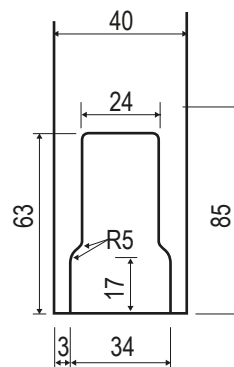

Plano

- Parte superior puerta

Puerta y moldura

- Parte inferior puerta

Bisagras pivotantes

C121

Características técnicas

- Grosor 32 - 50 mm.
- Alto 1500 - 2200 mm.
- Ancho máx. 1100 mm.
- Acero inox
- Peso máx. con muelle 60 kg.
- Peso máx. sin muelle 150 kg.
- Autocierre

Plano

- Parte superior puerta

- Parte inferior puerta

Puerta y moldura

Mecanizado

PROFUNDIDAD 16mm

Bisagras pivotantes

SB7 R

INTHER

Características técnicas

- Sistema clip
- Montaje y desmontaje rapido
- Patentada
- Reversible
- Grosor de puerta 40 - 44 mm.

Código	Descripción	Acabado	Set
13809	Juego de bisagras SB7R	NS	1/10
13206	Tapa bisagras SB7R	CM	1/10
13209	Tapa bisagras SB7R	ORO	1/10
13210	Plantilla bisagra SB7R	CM	1/10

Plano

- Parte superior puerta

- Parte inferior puerta

Puerta y moldura

Mecanizado

Características técnicas

- Grosor min 35 - 40mm.
- Alto max 2100mm.
- Ancho max \leq 1000mm.
- Peso max 30 Kg.
- Apertura max 180° (no regulable)
- Incluye 2 espesores de Nylon.