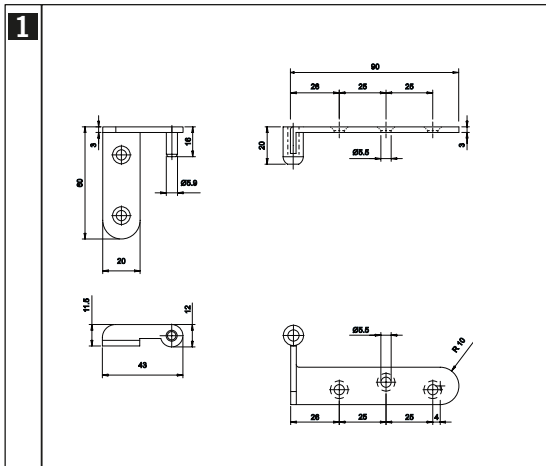

Características técnicas

- Sistema clip
- Montaje y desmontaje rápido
- Patentada
- Grosor puerta 40 - 44 mm.
- Para puertas solapadas

Código	Descripción	Acabado	Set
13203	Juego de bisagras CB2R	CM	1/10
13205	Juego de bisagras CB2R	ORO	1/10
13206	Tapa bisagras CB2R	CM	1/10
13209	Tapa bisagras CB2R	ORO	1/10
13210	Plantilla bisagra CB2R	CM	1/10

Plano

- Parte superior puerta

- Parte inferior puerta

Puerta y moldura

Mecanizado

Características técnicas

- Grosor min 35 - 40mm.
- Alto max 2100mm.
- Ancho max \leq 1000mm.
- Peso max 30 Kg.
- Apertura max 180° (no regulable)
- Incluye 2 espesores de Nylon.

Código	Descripción	Acabado	Set
14518	Bisagra pivotante CIS08	NS	1/70

Plano

- Parte superior puerta

- Parte inferior puerta

Puerta y moldura

Mecanizado

Comfort in your life

AHEMA
Accesorios y Herrajes para Madera, S.A.