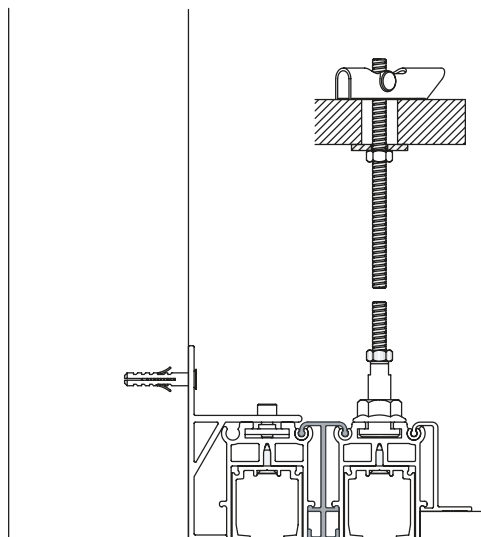

### Soporte y accesorios para cartón - yeso.

13881

13878

13879

13880

52053

### Sistemas Compatibles

- Perfilera de soporte de guía para unir a pared, compatible para:
- Sistema Top.
- Sistema Float 120.

Código	Descripción	Acabado	Set
13881	PERFIL SOP PARED CARTON-YESO AL 6M	PL	1/100
13878	PERFIL SUP CARTON-YESO AL 6M	PL	1/100
13879	PERFIL SOP CARTON-YESO AL 6M	PL	1/100
13880	PERFIL DISTANCIADOR CARTON-YESO AL 6M	PL	1/100
52053	VARILLA ROSCADA M-6 ZP (1m)	ZP	100/6000