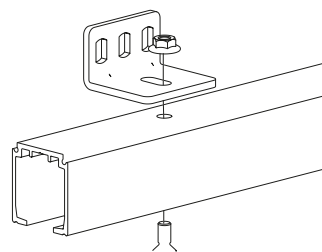

Soporte pared Float 120

10246

Sistemas Compatibles

- Escuadra para fijacion de guia a pared, compatible para:
- Sistema Top.
- Sistema Float 120.

Código	Descripción	Acabado	Set
10246	SOP PARED FLOAT	PL	200/200