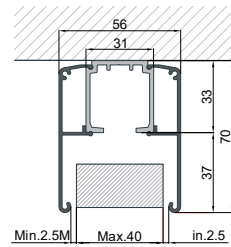

Cubre guía Float 120

02963

Sistemas Compatibles

- Escuadra para fijacion de guia a pared, compatible para:
- Sistema Top.
- Sistema Float 120.

Código	Descripción	Acabado	Set
02963	CUBREGUIA SUP FLOAT AL 3M	PL	2/12
15261	JGO. TAPA VUBREGUIA FLOAT 120	PL	1/100