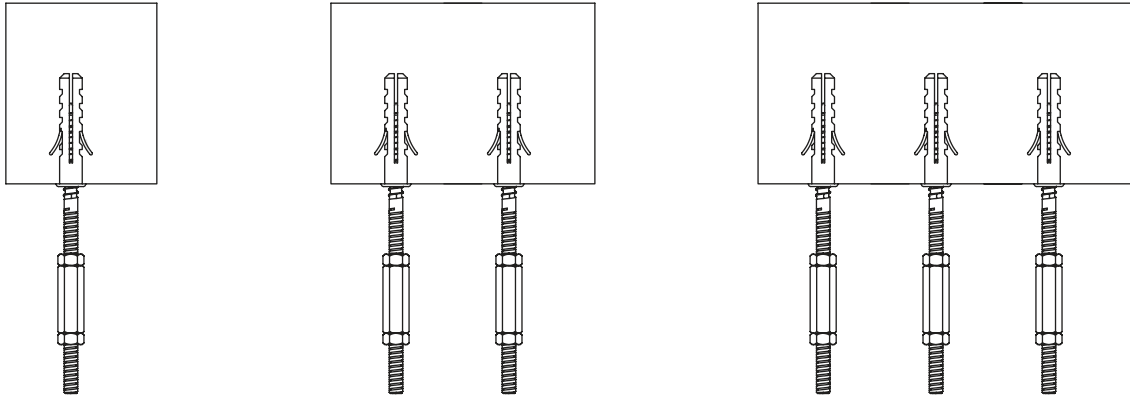

Sistemas Compatibles

- Perfilera de soporte de guia para unir a pared, compatible para:
- Sistema Top.
- Sistema Float 120.

Soporte y accesorios para cartón - yeso

Código	Descripcion	Acabado	Set
13876	KIT FIJACION TECHO TACO	PL	50

Sistemas Compatibles

- Perfilera de soporte de guia para unir a pared, compatible para:
- Sistema Top.
- Sistema Float 120.
- Sistema Alfa 12.