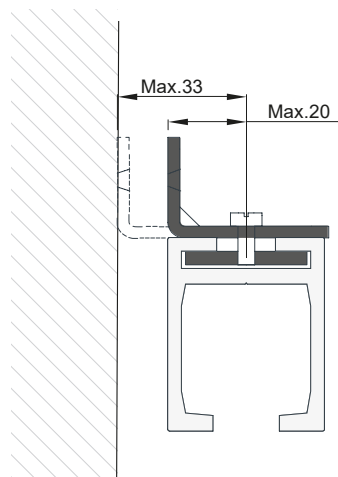

Soporte pared Float 240

10907

Sistemas Compatibles

- Escuadra para fijacion de guia a pared, compatible para:
- Sistema Float 240.

Código	Descripcion	Acabado	Set
10907	SOP PARED FLOAT 240	PL	1/100