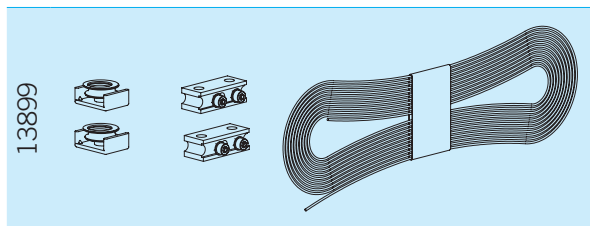

Sistemas Compatibles

Kit de apertura simultaneo para puertas de 2 hojas.

- Kit de apertura simultanea para puertas de madera de doble hoja.
- Compatible con Sistema Float 120.

Código	Descripcion	Acabado	Set
13899	KIT SIMULTANEO FLOAT	-	1
13900	KIT SIMULTANEO FLOAT VIDRIO	-	1