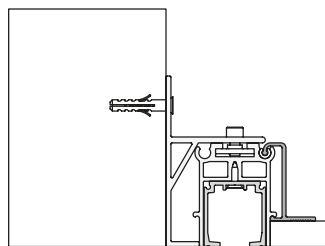

### Soporte y accesorios para cartón - yeso.

13881

13878

13879

13880

52053

### Sistemas Compatibles

- Perfilera de soporte de guía para unir a pared, compatible para:
- Sistema Top.
- Sistema Float 120.

Código	Descripción	Acabado	Set
13881	PERFIL SOP PARED CARTON-YESO AL 6M	PL	1/100
13878	PERFIL SUP CARTON-YESO AL 6M	PL	1/100
13879	PERFIL SOP CARTON-YESO AL 6M	PL	1/100
13880	PERFIL DISTANCIADOR CARTON-YESO AL 6M	PL	1/100
52053	VARILLA ROSCADA M-6 ZP (1m)	ZP	100/6000