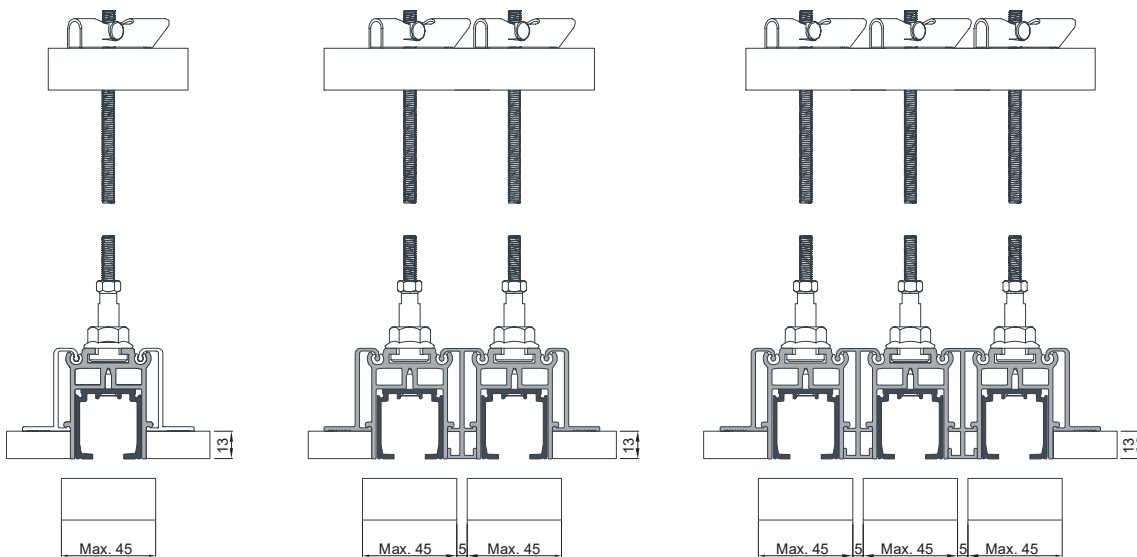

Soporte y accesorios para cartón - yeso

Código	Descripcion	Acabado	Set
13877	KIT FIJACION TECHO TACO VUELCO	PL	50