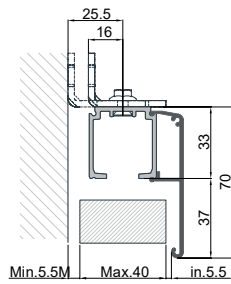

### Cubre guía Float 120

02963