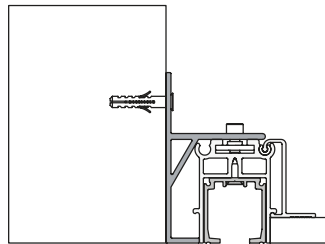

Soporte y accesorios para cartón - yeso.

13881

13878