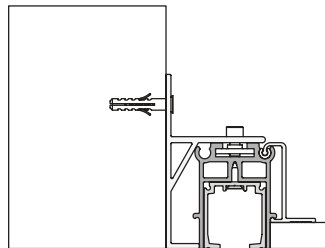

Soporte y accesorios para cartón - yeso.

13881

13878

13879

13880

52053

Sistemas Compatibles

- Perfilera de soporte de guía para unir a pared, compatible para:
- Sistema Top.
- Sistema Float 120.

Código	Descripción	Acabado	Set
13881	PERFIL SOP PARED CARTON-YESO AL 6M	PL	1/100
13878	PERFIL SUP CARTON-YESO AL 6M	PL	1/100
13879	PERFIL SOP CARTON-YESO AL 6M	PL	1/100
13880	PERFIL DISTANCIADOR CARTON-YESO AL 6M	PL	1/100
52053	VARILLA ROSCADA M-6 ZP (1m)	ZP	100/6000