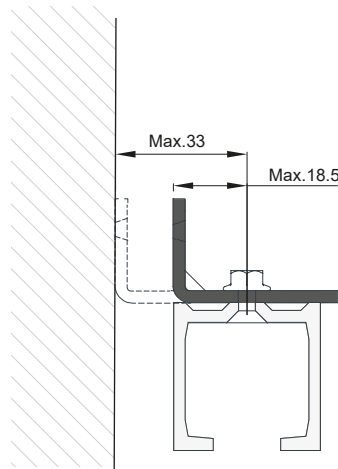

Soporte pared Float 160

10905

Sistemas Compatibles

- Escuadra para fijacion de guia a pared, compatible para:
- Sistema Float 160.

Código	Descripcion	Acabado	Set
10905	SOP PARED FLOAT 160	PL	1/100