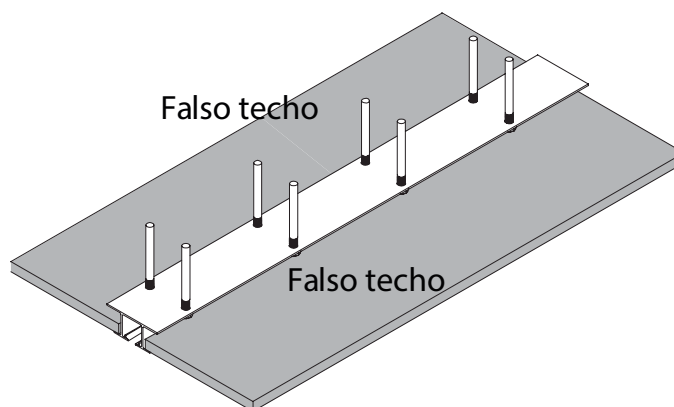

# AHEMA

Accesorios y Herrajes para Madera, S.A.

INTHER  
^

**SISTEMAS** para puertas  
**DESLIZANTES**

**ACCESORIOS**

### Guía de falso techo

#### Sistemas Compatibles

- Top
- Serie Float 120

Código	Descripción	Medidas	Acabado	Set
13997	Perfil sup Float 120 F/T	3 mt.	PL	1/100
13998	Perfil sup Float 120 F/T	4 mt.	PL	1/100
13999	Perfil sup Float 120 F/T	6 mt. *	PL	1/100