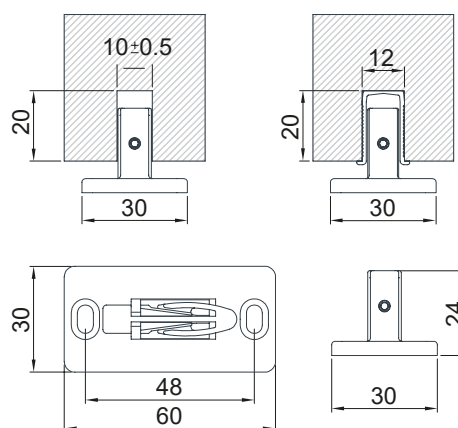

Guiador inferior regulable

13875

Sistemas Compatibles

Código	Descripción	Acabado	Set
13875	GUIADOR INF REG 90 GR	PL	1/100

Características:

- Compatible con sistema Top
- Adaptable a cualquier sistema.
- Permite aumentar el grosor de la pieza con lo cual solventa cualquier error en el mecanizado inferior.