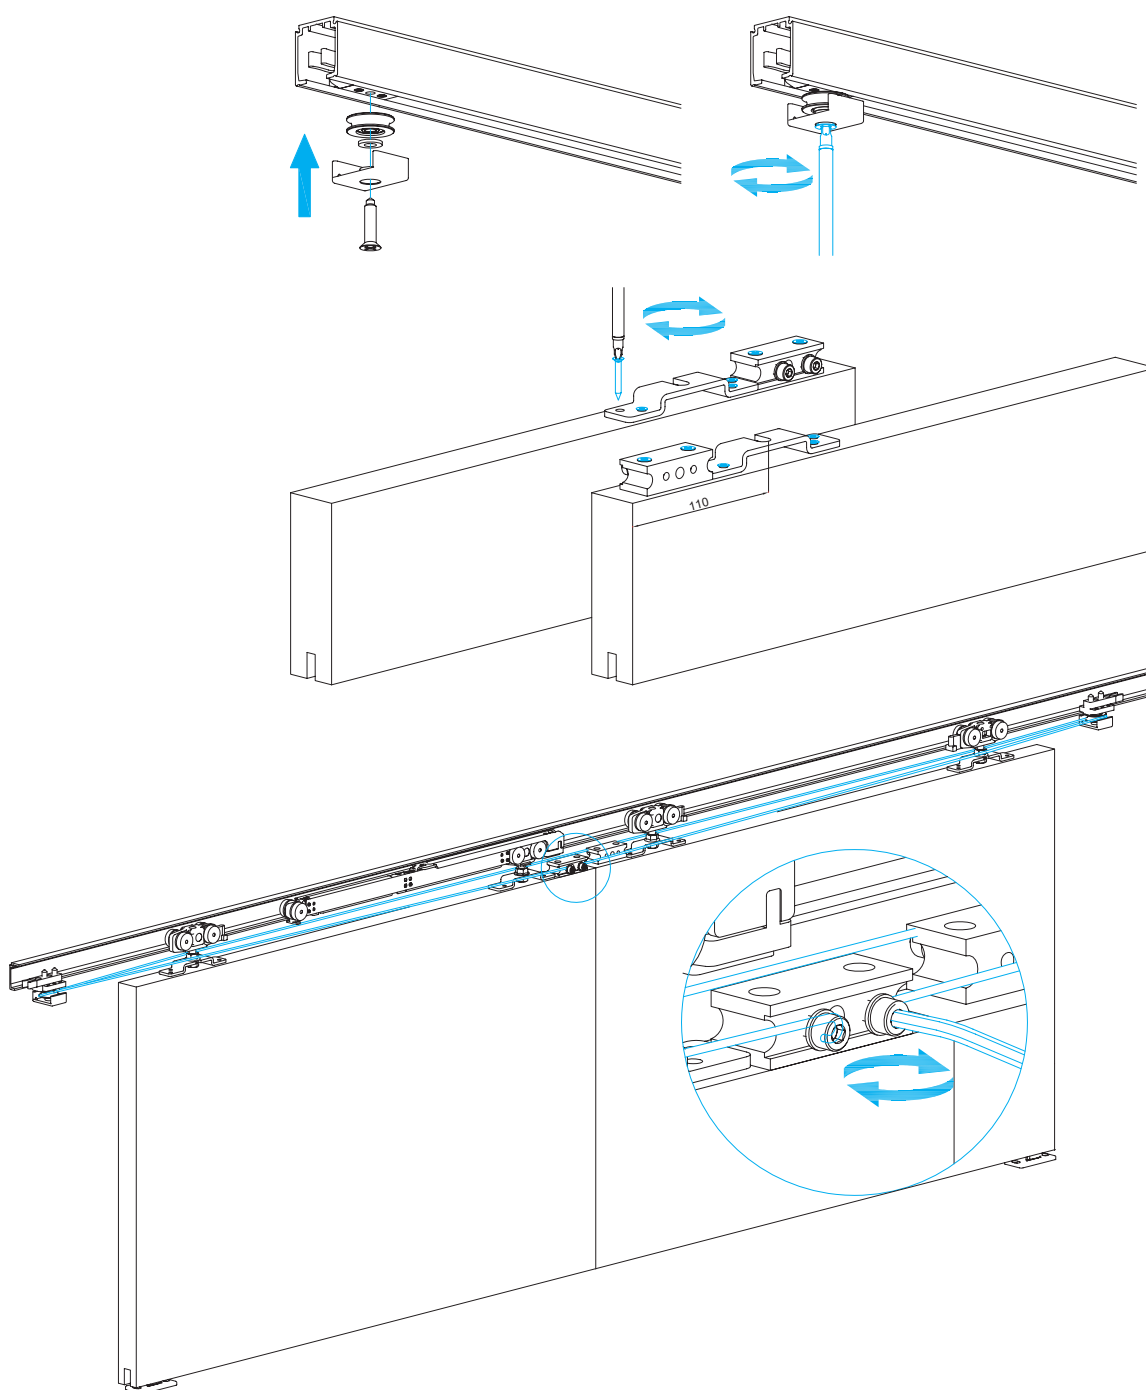

Sistemas Compatibles

Kit de apertura simultaneo para puertas de 2 hojas.

- Kit de apertura simultanea para puertas de madera de doble hoja.
- Compatible con Sistema Float 120.

Código	Descripcion	Acabado	Set
13899	KIT SIMULTANEO FLOAT	-	1
13900	KIT SIMULTANEO FLOAT VIDRIO	-	1