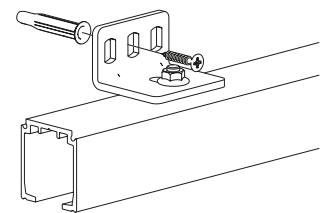

Soporte pared Float 120

10246

Sistemas Compatibles

- Escuadra para fijacion de guia a pared, compatible para:
- Sistema Top.
- Sistema Float 120.

Código	Descripción	Acabado	Set
10246	SOP PARED FLOAT	PL	200/200