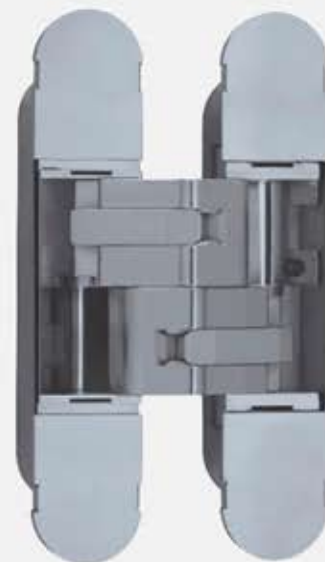

BISAGRAS OCULTAS REGULABLES

Alfa 29, Alfa30, Alfa31, Alfa32

Alfa 29 35Kg (3B)

Bisagra Oculta Regulable en 3 ejes

Profundidad 18mm

- cod: **10832** PL
- cod: **13220** CR
- cod: **13221** Oro

Aplicación 2 Bisagras (25Kg) Aplicación 3 Bisagras (30Kg) Aplicación 3 Bisagras (40Kg) Aplicación 4 Bisagras (40Kg)

Alfa 30 60Kg (3B)

Bisagra Oculta Regulable en 3 ejes

Profundidad 21mm

- cod: **03485** PL
- cod: **12620** BL
- cod: **12621** NE
- cod: **12622** CS
- cod: **12623** Inox
- cod: **13222** CR
- cod: **13223** Oro

Aplicación 2 Bisagras (40Kg)

Aplicación 3 Bisagras (60Kg)

Aplicación 4 Bisagras (60Kg)

Alfa 31 120Kg (3B)

Bisagra Oculta Regulable en 3 ejes

- cod: **12624** PL
- cod: **13572** CR
- cod: **37515** CS
- cod: **13574** NE
- cod: **13573** Oro

Profundidad 29mm

Aplicación 2 Bisagras (80Kg)

Aplicación 3 Bisagras (120Kg)

Aplicación 4 Bisagras (120Kg)

Alfa 32 70Kg (3B)

Bisagra Oculta Regulable en 3 ejes

Profundidad 21mm

- cod: **13224** PL
- cod: **13225** CR
- cod: **13226** Oro