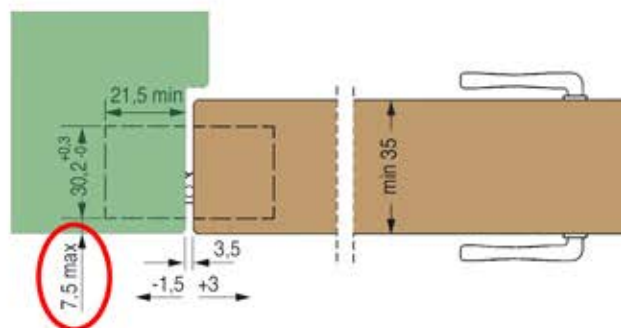

Profundidad 29mm

Aplicación 2 Bisagras (80Kg)

Aplicación 3 Bisagras (120Kg)

Aplicación 4 Bisagras (120Kg)

Alfa 32 70Kg (3B)

Bisagra Oculta Regulable en 3 ejes

Profundidad 21mm

- cod: **13224** PL
- cod: **13225** CR
- cod: **13226** Oro

Aplicación:
2 Bisagras (50Kg)

Aplicación:
3 Bisagras (70Kg)

Aplicación:
4 Bisagras (70Kg)