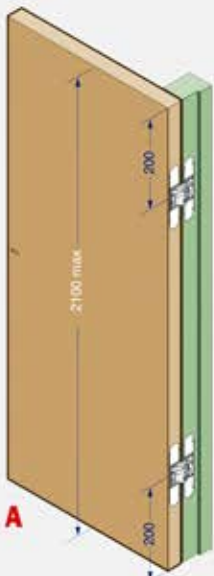

BISAGRAS OCULTAS REGULABLES

Alfa 29, Alfa30, Alfa31, Alfa32

Alfa 29 35Kg (3B)

Bisagra Oculta Regulable en 3 ejes

Profundidad 18mm

- cod: **10832** PL
- cod: **13220** CR
- cod: **13221** Oro

Aplicación 2 Bisagras (25Kg) Aplicación 3 Bisagras (30Kg) Aplicación 3 Bisagras (40Kg) Aplicación 4 Bisagras (40Kg)

Alfa 30 60Kg (3B)

Bisagra Oculta Regulable en 3 ejes

Profundidad 21mm

- cod: **03485** PL
- cod: **12620** BL
- cod: **12621** NE
- cod: **12622** CS
- cod: **12623** Inox
- cod: **13222** CR
- cod: **13223** Oro

Aplicación 2 Bisagras (40Kg)

Aplicación 3 Bisagras (60Kg)

Aplicación 4 Bisagras (60Kg)

Alfa 31 120Kg (3B)

Bisagra Oculta Regulable en 3 ejes

- cod: **12624** PL
- cod: **13572** CR
- cod: **37515** CS
- cod: **13574** NE
- cod: **13573** Oro

Profundidad 29mm

Aplicación 2 Bisagras (80Kg)

Aplicación 3 Bisagras (120Kg)

Aplicación 4 Bisagras (120Kg)

Alfa 32 70Kg (3B)

Bisagra Oculta Regulable en 3 ejes

Profundidad 21mm

- cod: **13224** PL
- cod: **13225** CR
- cod: **13226** Oro