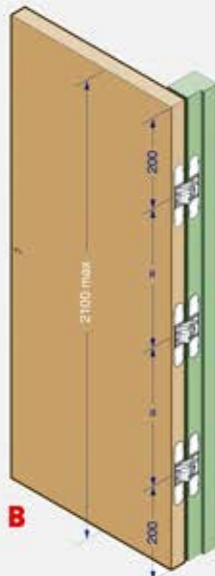

BISAGRAS OCULTAS REGULABLES

Alfa 29, Alfa30, Alfa31, Alfa32

Alfa 29 35Kg (3B)

Bisagra Oculta Regulable en 3 ejes

Profundidad 18mm

- cod: **10832** PL
- cod: **13220** CR
- cod: **13221** Oro

Aplicación 2 Bisagras (25Kg) Aplicación 3 Bisagras (30Kg) Aplicación 3 Bisagras (40Kg) Aplicación 4 Bisagras (40Kg)

Alfa 30 60Kg (3B)

Bisagra Oculta Regulable en 3 ejes

Profundidad 21mm

- cod: **03485** PL
- cod: **12620** BL
- cod: **12621** NE
- cod: **12622** CS
- cod: **12623** Inox
- cod: **13222** CR
- cod: **13223** Oro

Aplicación 2 Bisagras (40Kg)

Aplicación 3 Bisagras (60Kg)

Aplicación 4 Bisagras (60Kg)

Alfa 31 120Kg (3B)

Bisagra Oculta Regulable en 3 ejes

- cod: **12624** PL
- cod: **13572** CR
- cod: **37515** CS
- cod: **13574** NE
- cod: **13573** Oro

Profundidad 29mm

Aplicación 2 Bisagras (80Kg)

Aplicación 3 Bisagras (120Kg)

Aplicación 4 Bisagras (120Kg)

Alfa 32 70Kg (3B)

Bisagra Oculta Regulable en 3 ejes

Profundidad 21mm

- cod: **13224** PL
- cod: **13225** CR
- cod: **13226** Oro