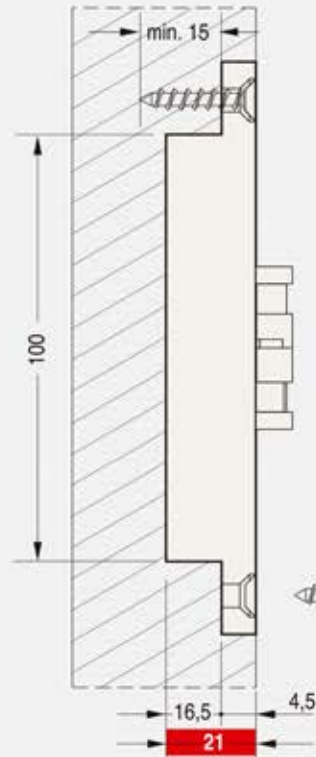

BISAGRAS OCULTAS REGULABLES

Alfa 29, Alfa30, Alfa31, Alfa32

Alfa 29 35Kg (3B)

Bisagra Oculta Regulable en 3 ejes

Profundidad 18mm

- cod: **10832** PL
- cod: **13220** CR
- cod: **13221** Oro

Aplicación 2 Bisagras (25Kg) Aplicación 3 Bisagras (30Kg) Aplicación 3 Bisagras (40Kg) Aplicación 4 Bisagras (40Kg)

Alfa 30 60Kg (3B)

Bisagra Oculta Regulable en 3 ejes

Profundidad 21mm

- cod: **03485** PL
- cod: **12620** BL
- cod: **12621** NE
- cod: **12622** CS
- cod: **12623** Inox
- cod: **13222** CR
- cod: **13223** Oro

Aplicación 2 Bisagras (40Kg)

Aplicación 3 Bisagras (60Kg)

Aplicación 4 Bisagras (60Kg)

Alfa 31 120Kg (3B)

Bisagra Oculta Regulable en 3 ejes

- cod: **12624** PL
- cod: **13572** CR
- cod: **37515** CS
- cod: **13574** NE
- cod: **13573** Oro

Profundidad 29mm

Aplicación 2 Bisagras (80Kg)

Aplicación 3 Bisagras (120Kg)

Aplicación 4 Bisagras (120Kg)

Alfa 32 70Kg (3B)

Bisagra Oculta Regulable en 3 ejes

Profundidad 21mm

- cod: **13224** PL
- cod: **13225** CR
- cod: **13226** Oro