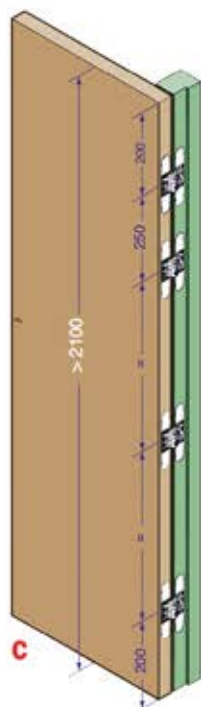

Alfa 30 60Kg (3B)

Bisagra Oculta Regulable en 3 ejes

Profundidad 21mm

- cod: **03485** PL
- cod: **12620** BL
- cod: **12621** NE
- cod: **12622** CS
- cod: **12623** Inox
- cod: **13222** CR
- cod: **13223** Oro

Aplicación 2 Bisagras (40Kg)

Aplicación 3 Bisagras (60Kg)

Aplicación 4 Bisagras (60Kg)

Alfa 31 120Kg (3B)

Bisagra Oculta Regulable en 3 ejes

- cod: **12624** PL
- cod: **13572** CR
- cod: **37515** CS
- cod: **13574** NE
- cod: **13573** Oro

Profundidad 29mm

Aplicación 2 Bisagras (80Kg)

Aplicación 3 Bisagras (120Kg)

Aplicación 4 Bisagras (120Kg)

Alfa 32 70Kg (3B)

Bisagra Oculta Regulable en 3 ejes

Profundidad 21mm

- cod: **13224** PL
- cod: **13225** CR
- cod: **13226** Oro

Aplicación:
2 Bisagras (50Kg)

Aplicación:
3 Bisagras (70Kg)

Aplicación:
4 Bisagras (70Kg)