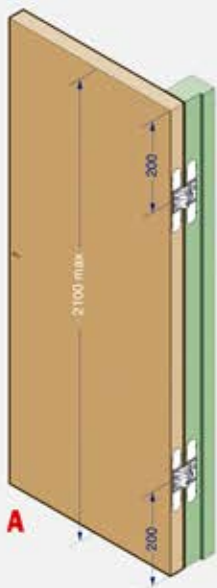

Alfa 30 60Kg (3B)

Bisagra Oculta Regulable en 3 ejes

Profundidad 21mm

- cod: **03485** PL
- cod: **12620** BL
- cod: **12621** NE
- cod: **12622** CS
- cod: **12623** Inox
- cod: **13222** CR
- cod: **13223** Oro

Aplicación 2 Bisagras (40Kg)

Aplicación 3 Bisagras (60Kg)

Aplicación 4 Bisagras (60Kg)

Alfa 31 120Kg (3B)

Bisagra Oculta Regulable en 3 ejes

- cod: **12624** PL
- cod: **13572** CR
- cod: **37515** CS
- cod: **13574** NE
- cod: **13573** Oro

Profundidad 29mm

Aplicación 2 Bisagras (80Kg)

Aplicación 3 Bisagras (120Kg)

Aplicación 4 Bisagras (120Kg)

Alfa 32 70Kg (3B)

Bisagra Oculta Regulable en 3 ejes

Profundidad 21mm

- cod: **13224** PL
- cod: **13225** CR
- cod: **13226** Oro

Aplicación:
2 Bisagras (50Kg)

Aplicación:
3 Bisagras (70Kg)

Aplicación:
4 Bisagras (70Kg)