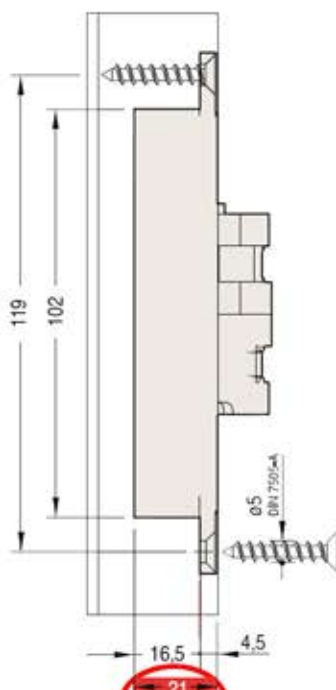

Alfa 30 60Kg (3B)

Bisagra Oculta Regulable en 3 ejes

Profundidad 21mm

- cod: **03485** PL
- cod: **12620** BL
- cod: **12621** NE
- cod: **12622** CS
- cod: **12623** Inox
- cod: **13222** CR
- cod: **13223** Oro

Profundidad 29mm

Aplicación 2 Bisagras (80Kg)

Aplicación 3 Bisagras (120Kg)

Aplicación 4 Bisagras (120Kg)

Alfa 32 70Kg (3B)

Bisagra Oculta Regulable en 3 ejes

Profundidad 21mm

- cod: **13224** PL
- cod: **13225** CR
- cod: **13226** Oro

Aplicación:
2 Bisagras (50Kg)

Aplicación:
3 Bisagras (70Kg)

Aplicación:
4 Bisagras (70Kg)