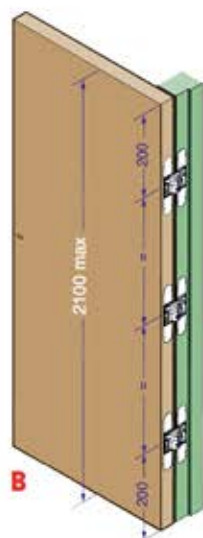

Aplicación 2 Bisagras (40Kg)

Aplicación 3 Bisagras (60Kg)

Aplicación 4 Bisagras (60Kg)

Alfa 31 120Kg (3B)

Bisagra Oculta Regulable en 3 ejes

- cod: **12624** PL
- cod: **13572** CR
- cod: **37515** CS
- cod: **13574** NE
- cod: **13573** Oro

Profundidad 29mm

Aplicación 2 Bisagras (80Kg)

Aplicación 3 Bisagras (120Kg)

Aplicación 4 Bisagras (120Kg)

Alfa 32 70Kg (3B)

Bisagra Oculta Regulable en 3 ejes

Profundidad 21mm

- cod: **13224** PL
- cod: **13225** CR
- cod: **13226** Oro

Aplicación:
2 Bisagras (50Kg)

Aplicación:
3 Bisagras (70Kg)

Aplicación:
4 Bisagras (70Kg)