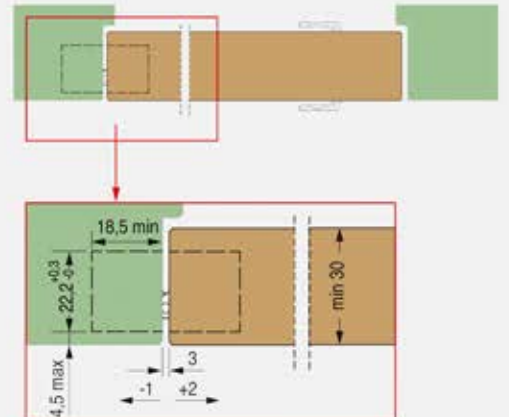

BISAGRAS OCULTAS REGULABLES

Alfa 29, Alfa30, Alfa31, Alfa32

Alfa 29 35Kg (3B)

Bisagra Oculta Regulable en 3 ejes

Profundidad 18mm

- cod: **10832** PL
- cod: **13220** CR
- cod: **13221** Oro

Aplicación 2 Bisagras (25Kg) Aplicación 3 Bisagras (30Kg) Aplicación 3 Bisagras (40Kg) Aplicación 4 Bisagras (40Kg)

Alfa 30 60Kg (3B)

Bisagra Oculta Regulable en 3 ejes

Profundidad 21mm

- cod: **03485** PL
- cod: **12620** BL
- cod: **12621** NE
- cod: **12622** CS
- cod: **12623** Inox
- cod: **13222** CR
- cod: **13223** Oro

Aplicación 2 Bisagras (40Kg)

Aplicación 3 Bisagras (60Kg)

Aplicación 4 Bisagras (60Kg)

Alfa 31 120Kg (3B)

Bisagra Oculta Regulable en 3 ejes

- cod: **12624** PL
- cod: **13572** CR
- cod: **37515** CS
- cod: **13574** NE
- cod: **13573** Oro

Profundidad 29mm

Aplicación 2 Bisagras (80Kg)

Aplicación 3 Bisagras (120Kg)

Aplicación 4 Bisagras (120Kg)

Alfa 32 70Kg (3B)

Bisagra Oculta Regulable en 3 ejes

Profundidad 21mm

- cod: **13224** PL
- cod: **13225** CR
- cod: **13226** Oro