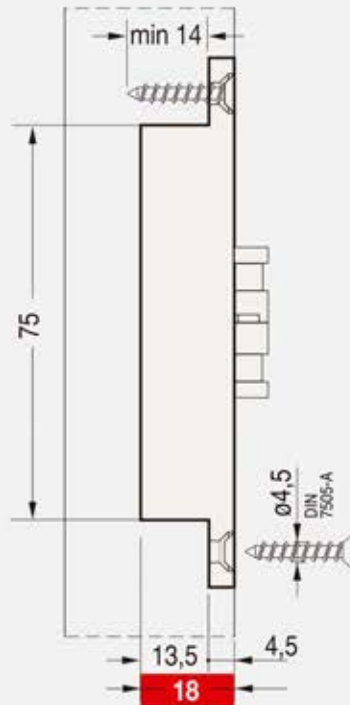

BISAGRAS OCULTAS REGULABLES

Alfa 29, Alfa30, Alfa31, Alfa32

Alfa 29 35Kg (3B)

Bisagra Oculta Regulable en 3 ejes

Profundidad 18mm

- cod: **10832** PL
- cod: **13220** CR
- cod: **13221** Oro

Aplicación 2 Bisagras (25Kg) Aplicación 3 Bisagras (30Kg) Aplicación 3 Bisagras (40Kg) Aplicación 4 Bisagras (40Kg)

Alfa 30 60Kg (3B)

Bisagra Oculta Regulable en 3 ejes

Profundidad 21mm

- cod: **03485** PL
- cod: **12620** BL
- cod: **12621** NE
- cod: **12622** CS
- cod: **12623** Inox
- cod: **13222** CR
- cod: **13223** Oro

Aplicación 2 Bisagras (40Kg)

Aplicación 3 Bisagras (60Kg)

Aplicación 4 Bisagras (60Kg)

Alfa 31 120Kg (3B)

Bisagra Oculta Regulable en 3 ejes

- cod: **12624** PL
- cod: **13572** CR
- cod: **37515** CS
- cod: **13574** NE
- cod: **13573** Oro

Profundidad 29mm

Aplicación 2 Bisagras (80Kg)

Aplicación 3 Bisagras (120Kg)

Aplicación 4 Bisagras (120Kg)

Alfa 32 70Kg (3B)

Bisagra Oculta Regulable en 3 ejes

Profundidad 21mm

- cod: **13224** PL
- cod: **13225** CR
- cod: **13226** Oro