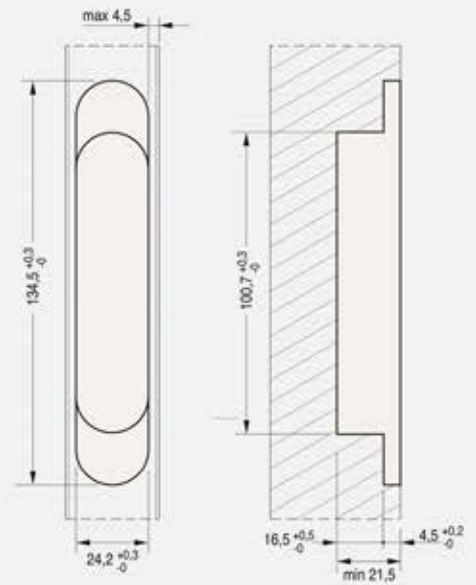

BISAGRAS OCULTAS REGULABLES

Alfa 29, Alfa30, Alfa31, Alfa32

Alfa 29 35Kg (3B)

Bisagra Oculta Regulable en 3 ejes

Profundidad 18mm

- cod: **10832** PL
- cod: **13220** CR
- cod: **13221** Oro

Aplicación 2 Bisagras (25Kg) Aplicación 3 Bisagras (30Kg) Aplicación 3 Bisagras (40Kg) Aplicación 4 Bisagras (40Kg)

Alfa 30 60Kg (3B)

Bisagra Oculta Regulable en 3 ejes

Profundidad 21mm

- cod: **03485** PL
- cod: **12620** BL
- cod: **12621** NE
- cod: **12622** CS
- cod: **12623** Inox
- cod: **13222** CR
- cod: **13223** Oro

Aplicación 2 Bisagras (40Kg)

Aplicación 3 Bisagras (60Kg)

Aplicación 4 Bisagras (60Kg)

Alfa 31 120Kg (3B)

Bisagra Oculta Regulable en 3 ejes

- cod: **12624** PL
- cod: **13572** CR
- cod: **37515** CS
- cod: **13574** NE
- cod: **13573** Oro

Profundidad 29mm

Aplicación 2 Bisagras (80Kg)

Aplicación 3 Bisagras (120Kg)

Aplicación 4 Bisagras (120Kg)

Alfa 32 70Kg (3B)

Bisagra Oculta Regulable en 3 ejes

Profundidad 21mm

- cod: **13224** PL
- cod: **13225** CR
- cod: **13226** Oro