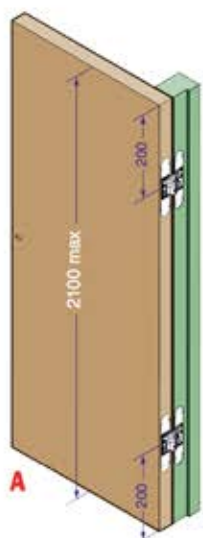

Aplicación 2 Bisagras (40Kg)

Aplicación 3 Bisagras (60Kg)

Aplicación 4 Bisagras (60Kg)

Alfa 31 120Kg (3B)

Bisagra Oculta Regulable en 3 ejes

- cod: **12624** PL
- cod: **13572** CR
- cod: **37515** CS
- cod: **13574** NE
- cod: **13573** Oro

Profundidad 29mm

Aplicación 2 Bisagras (80Kg)

Aplicación 3 Bisagras (120Kg)

Aplicación 4 Bisagras (120Kg)

Alfa 32 70Kg (3B)

Bisagra Oculta Regulable en 3 ejes

Profundidad 21mm

- cod: **13224** PL
- cod: **13225** CR
- cod: **13226** Oro

Aplicación:
2 Bisagras (50Kg)

Aplicación:
3 Bisagras (70Kg)

Aplicación:
4 Bisagras (70Kg)