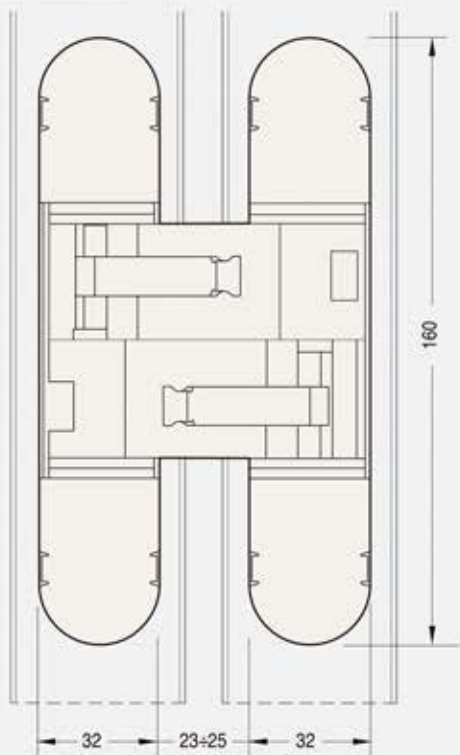

Alfa 30 60Kg (3B)

Bisagra Oculta Regulable en 3 ejes

Profundidad 21mm

- cod: **03485** PL
- cod: **12620** BL
- cod: **12621** NE
- cod: **12622** CS
- cod: **12623** Inox
- cod: **13222** CR
- cod: **13223** Oro

Aplicación 2 Bisagras (40Kg)

Aplicación 3 Bisagras (60Kg)

Aplicación 4 Bisagras (60Kg)

Alfa 31 120Kg (3B)

Bisagra Oculta Regulable en 3 ejes

- cod: **12624** PL
- cod: **13572** CR
- cod: **37515** CS
- cod: **13574** NE
- cod: **13573** Oro

Profundidad 29mm

Aplicación 2 Bisagras (80Kg)

Aplicación 3 Bisagras (120Kg)

Aplicación 4 Bisagras (120Kg)

Alfa 32 70Kg (3B)

Bisagra Oculta Regulable en 3 ejes

Profundidad 21mm

- cod: **13224** PL
- cod: **13225** CR
- cod: **13226** Oro