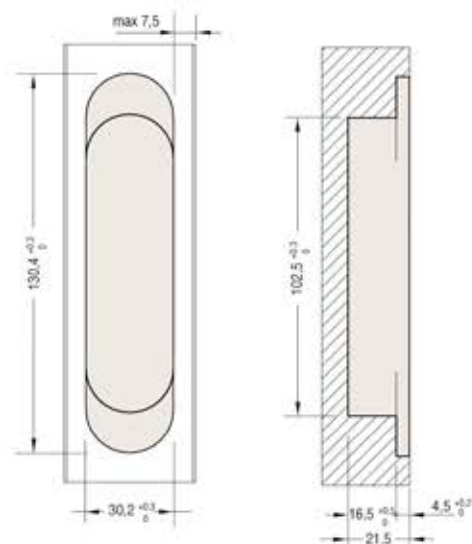

Profundidad 29mm

Aplicación 2 Bisagras (80Kg)

Aplicación 3 Bisagras (120Kg)

Aplicación 4 Bisagras (120Kg)

Alfa 32 70Kg (3B)

Bisagra Oculta Regulable en 3 ejes

Profundidad 21mm

- cod: **13224** PL
- cod: **13225** CR
- cod: **13226** Oro

Aplicación:
2 Bisagras (50Kg)

Aplicación:
3 Bisagras (70Kg)

Aplicación:
4 Bisagras (70Kg)