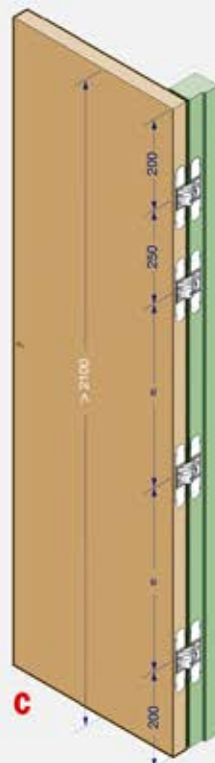

BISAGRAS OCULTAS REGULABLES

Alfa 29, Alfa30, Alfa31, Alfa32

Alfa 29 35Kg (3B)

Bisagra Oculta Regulable en 3 ejes

Profundidad 18mm

- cod: **10832** PL
- cod: **13220** CR
- cod: **13221** Oro

Aplicación 2 Bisagras (25Kg) Aplicación 3 Bisagras (30Kg) Aplicación 3 Bisagras (40Kg) Aplicación 4 Bisagras (40Kg)

Alfa 30 60Kg (3B)

Bisagra Oculta Regulable en 3 ejes

Profundidad 21mm

- cod: **03485** PL
- cod: **12620** BL
- cod: **12621** NE
- cod: **12622** CS
- cod: **12623** Inox
- cod: **13222** CR
- cod: **13223** Oro

Aplicación 2 Bisagras (40Kg)

Aplicación 3 Bisagras (60Kg)

Aplicación 4 Bisagras (60Kg)

Alfa 31 120Kg (3B)

Bisagra Oculta Regulable en 3 ejes

- cod: **12624** PL
- cod: **13572** CR
- cod: **37515** CS
- cod: **13574** NE
- cod: **13573** Oro

Profundidad 29mm

Aplicación 2 Bisagras (80Kg)

Aplicación 3 Bisagras (120Kg)

Aplicación 4 Bisagras (120Kg)

Alfa 32 70Kg (3B)

Bisagra Oculta Regulable en 3 ejes

Profundidad 21mm

- cod: **13224** PL
- cod: **13225** CR
- cod: **13226** Oro