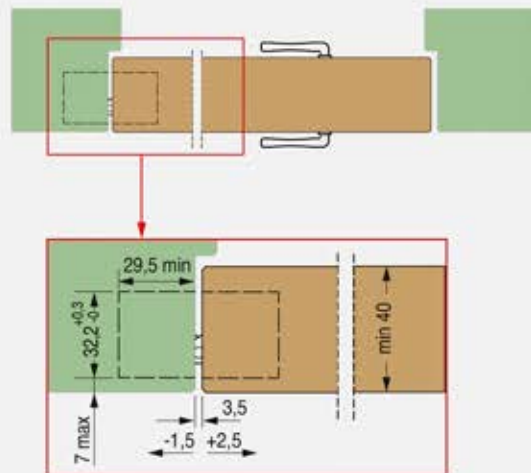

Alfa 30 60Kg (3B)

Bisagra Oculta Regulable en 3 ejes

Profundidad 21mm

- cod: **03485** PL
- cod: **12620** BL
- cod: **12621** NE
- cod: **12622** CS
- cod: **12623** Inox
- cod: **13222** CR
- cod: **13223** Oro

Aplicación 2 Bisagras (40Kg)

Aplicación 3 Bisagras (60Kg)

Aplicación 4 Bisagras (60Kg)

Alfa 31 120Kg (3B)

Bisagra Oculta Regulable en 3 ejes

- cod: **12624** PL
- cod: **13572** CR
- cod: **37515** CS
- cod: **13574** NE
- cod: **13573** Oro

Profundidad 29mm

Aplicación 2 Bisagras (80Kg)

Aplicación 3 Bisagras (120Kg)

Aplicación 4 Bisagras (120Kg)

Alfa 32 70Kg (3B)

Bisagra Oculta Regulable en 3 ejes

Profundidad 21mm

- cod: **13224** PL
- cod: **13225** CR
- cod: **13226** Oro