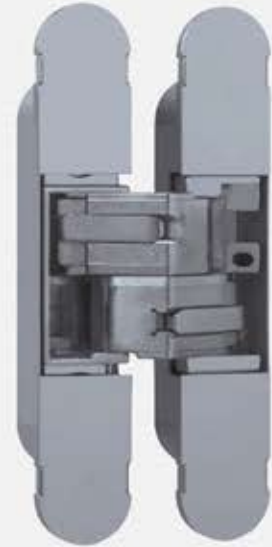

BISAGRAS OCULTAS REGULABLES

Alfa 29, Alfa30, Alfa31, Alfa32

Alfa 29 35Kg (3B)

Bisagra Oculta Regulable en 3 ejes

Profundidad 18mm

- cod: **10832** PL
- cod: **13220** CR
- cod: **13221** Oro

Aplicación 2 Bisagras (25Kg) Aplicación 3 Bisagras (30Kg) Aplicación 3 Bisagras (40Kg) Aplicación 4 Bisagras (40Kg)

Alfa 30 60Kg (3B)

Bisagra Oculta Regulable en 3 ejes

Profundidad 21mm

- cod: **03485** PL
- cod: **12620** BL
- cod: **12621** NE
- cod: **12622** CS
- cod: **12623** Inox
- cod: **13222** CR
- cod: **13223** Oro

Aplicación 2 Bisagras (40Kg)

Aplicación 3 Bisagras (60Kg)

Aplicación 4 Bisagras (60Kg)

Alfa 31 120Kg (3B)

Bisagra Oculta Regulable en 3 ejes

- cod: **12624** PL
- cod: **13572** CR
- cod: **37515** CS
- cod: **13574** NE
- cod: **13573** Oro

Profundidad 29mm

Aplicación 2 Bisagras (80Kg)

Aplicación 3 Bisagras (120Kg)

Aplicación 4 Bisagras (120Kg)

Alfa 32 70Kg (3B)

Bisagra Oculta Regulable en 3 ejes

Profundidad 21mm

- cod: **13224** PL
- cod: **13225** CR
- cod: **13226** Oro