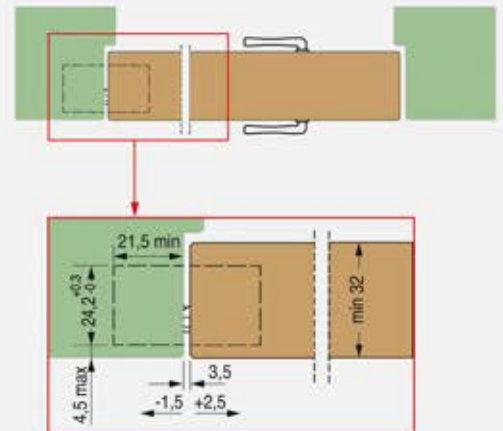

BISAGRAS OCULTAS REGULABLES

Alfa 29, Alfa30, Alfa31, Alfa32

Alfa 29 35Kg (3B)

Bisagra Oculta Regulable en 3 ejes

Profundidad 18mm

- cod: **10832** PL
- cod: **13220** CR
- cod: **13221** Oro

Aplicación 2 Bisagras (25Kg) Aplicación 3 Bisagras (30Kg) Aplicación 3 Bisagras (40Kg) Aplicación 4 Bisagras (40Kg)

Alfa 30 60Kg (3B)

Bisagra Oculta Regulable en 3 ejes

Profundidad 21mm

- cod: **03485** PL
- cod: **12620** BL
- cod: **12621** NE
- cod: **12622** CS
- cod: **12623** Inox
- cod: **13222** CR
- cod: **13223** Oro

Aplicación 2 Bisagras (40Kg)

Aplicación 3 Bisagras (60Kg)

Aplicación 4 Bisagras (60Kg)

Alfa 31 120Kg (3B)

Bisagra Oculta Regulable en 3 ejes

- cod: **12624** PL
- cod: **13572** CR
- cod: **37515** CS
- cod: **13574** NE
- cod: **13573** Oro

Profundidad 29mm

Aplicación 2 Bisagras (80Kg)

Aplicación 3 Bisagras (120Kg)

Aplicación 4 Bisagras (120Kg)

Alfa 32 70Kg (3B)

Bisagra Oculta Regulable en 3 ejes

Profundidad 21mm

- cod: **13224** PL
- cod: **13225** CR
- cod: **13226** Oro