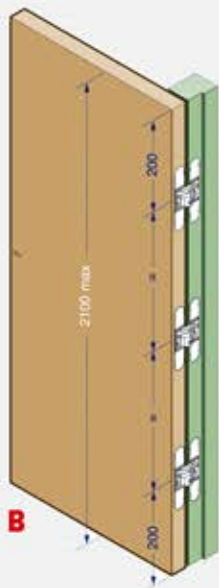

Alfa 30 60Kg (3B)

Bisagra Oculta Regulable en 3 ejes

Profundidad 21mm

- cod: **03485** PL
- cod: **12620** BL
- cod: **12621** NE
- cod: **12622** CS
- cod: **12623** Inox
- cod: **13222** CR
- cod: **13223** Oro

Aplicación 2 Bisagras (40Kg)

Aplicación 3 Bisagras (60Kg)

Aplicación 4 Bisagras (60Kg)

Alfa 31 120Kg (3B)

Bisagra Oculta Regulable en 3 ejes

- cod: **12624** PL
- cod: **13572** CR
- cod: **37515** CS
- cod: **13574** NE
- cod: **13573** Oro

Profundidad 29mm

Aplicación 2 Bisagras (80Kg)

Aplicación 3 Bisagras (120Kg)

Aplicación 4 Bisagras (120Kg)

Alfa 32 70Kg (3B)

Bisagra Oculta Regulable en 3 ejes

Profundidad 21mm

- cod: **13224** PL
- cod: **13225** CR
- cod: **13226** Oro

Aplicación:
2 Bisagras (50Kg)

Aplicación:
3 Bisagras (70Kg)

Aplicación:
4 Bisagras (70Kg)