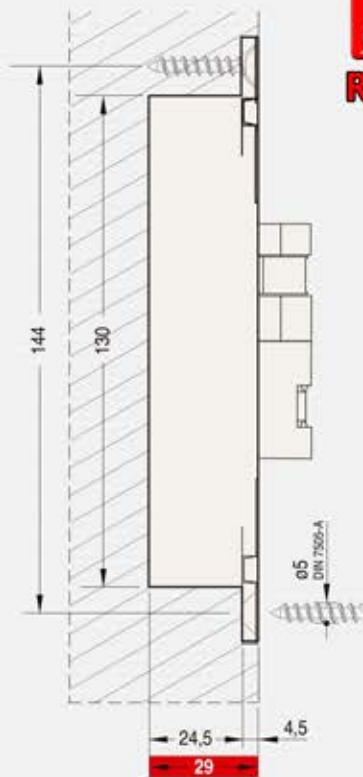

BISAGRAS OCULTAS REGULABLES

Alfa 29, Alfa30, Alfa31, Alfa32

Alfa 29 35Kg (3B)

Bisagra Oculta Regulable en 3 ejes

Profundidad 18mm

- cod: **10832** PL
- cod: **13220** CR
- cod: **13221** Oro

Aplicación 2 Bisagras (25Kg) Aplicación 3 Bisagras (30Kg) Aplicación 3 Bisagras (40Kg) Aplicación 4 Bisagras (40Kg)

Alfa 30 60Kg (3B)

Bisagra Oculta Regulable en 3 ejes

Profundidad 21mm

- cod: **03485** PL
- cod: **12620** BL
- cod: **12621** NE
- cod: **12622** CS
- cod: **12623** Inox
- cod: **13222** CR
- cod: **13223** Oro

Aplicación 2 Bisagras (40Kg)

Aplicación 3 Bisagras (60Kg)

Aplicación 4 Bisagras (60Kg)

Alfa 31 120Kg (3B)

Bisagra Oculta Regulable en 3 ejes

- cod: **12624** PL
- cod: **13572** CR
- cod: **37515** CS
- cod: **13574** NE
- cod: **13573** Oro

Profundidad 29mm

Aplicación 2 Bisagras (80Kg)

Aplicación 3 Bisagras (120Kg)

Aplicación 4 Bisagras (120Kg)

Alfa 32 70Kg (3B)

Bisagra Oculta Regulable en 3 ejes

Profundidad 21mm

- cod: **13224** PL
- cod: **13225** CR
- cod: **13226** Oro