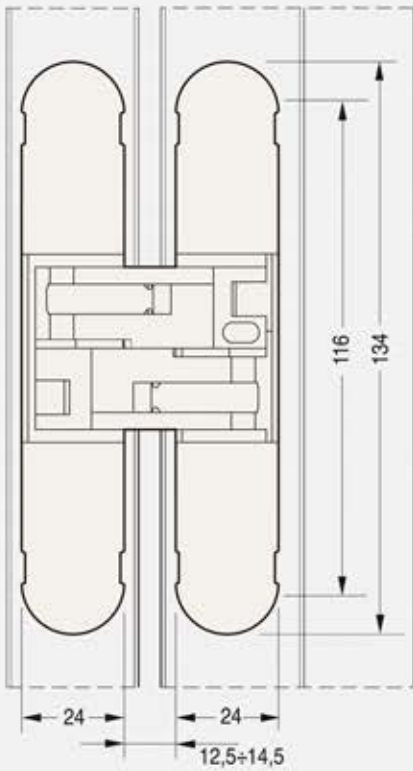

BISAGRAS OCULTAS REGULABLES

Alfa 29, Alfa30, Alfa31, Alfa32

Alfa 29 35Kg (3B)

Bisagra Oculta Regulable en 3 ejes

Profundidad 18mm

- cod: **10832** PL
- cod: **13220** CR
- cod: **13221** Oro

Aplicación 2 Bisagras (25Kg) Aplicación 3 Bisagras (30Kg) Aplicación 3 Bisagras (40Kg) Aplicación 4 Bisagras (40Kg)

Alfa 30 60Kg (3B)

Bisagra Oculta Regulable en 3 ejes

Profundidad 21mm

- cod: **03485** PL
- cod: **12620** BL
- cod: **12621** NE
- cod: **12622** CS
- cod: **12623** Inox
- cod: **13222** CR
- cod: **13223** Oro

Aplicación 2 Bisagras (40Kg)

Aplicación 3 Bisagras (60Kg)

Aplicación 4 Bisagras (60Kg)

Alfa 31 120Kg (3B)

Bisagra Oculta Regulable en 3 ejes

- cod: **12624** PL
- cod: **13572** CR
- cod: **37515** CS
- cod: **13574** NE
- cod: **13573** Oro

Profundidad 29mm

Aplicación 2 Bisagras (80Kg)

Aplicación 3 Bisagras (120Kg)

Aplicación 4 Bisagras (120Kg)

Alfa 32 70Kg (3B)

Bisagra Oculta Regulable en 3 ejes

Profundidad 21mm

- cod: **13224** PL
- cod: **13225** CR
- cod: **13226** Oro