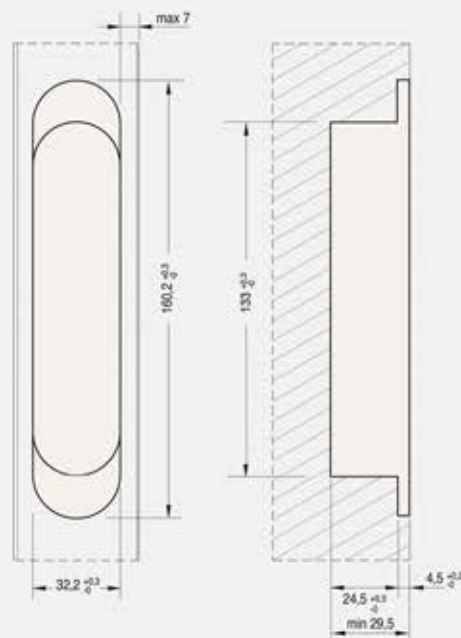

BISAGRAS OCULTAS REGULABLES

Alfa 29, Alfa30, Alfa31, Alfa32

Alfa 29 35Kg (3B)

Bisagra Oculta Regulable en 3 ejes

Profundidad 18mm

- cod: **10832** PL
- cod: **13220** CR
- cod: **13221** Oro

Aplicación 2 Bisagras (25Kg) Aplicación 3 Bisagras (30Kg) Aplicación 3 Bisagras (40Kg) Aplicación 4 Bisagras (40Kg)

Alfa 30 60Kg (3B)

Bisagra Oculta Regulable en 3 ejes

Profundidad 21mm

- cod: **03485** PL
- cod: **12620** BL
- cod: **12621** NE
- cod: **12622** CS
- cod: **12623** Inox
- cod: **13222** CR
- cod: **13223** Oro

Aplicación 2 Bisagras (40Kg)

Aplicación 3 Bisagras (60Kg)

Aplicación 4 Bisagras (60Kg)

Alfa 31 120Kg (3B)

Bisagra Oculta Regulable en 3 ejes

- cod: **12624** PL
- cod: **13572** CR
- cod: **37515** CS
- cod: **13574** NE
- cod: **13573** Oro

Profundidad 29mm

Aplicación 2 Bisagras (80Kg)

Aplicación 3 Bisagras (120Kg)

Aplicación 4 Bisagras (120Kg)

Alfa 32 70Kg (3B)

Bisagra Oculta Regulable en 3 ejes

Profundidad 21mm

- cod: **13224** PL
- cod: **13225** CR
- cod: **13226** Oro