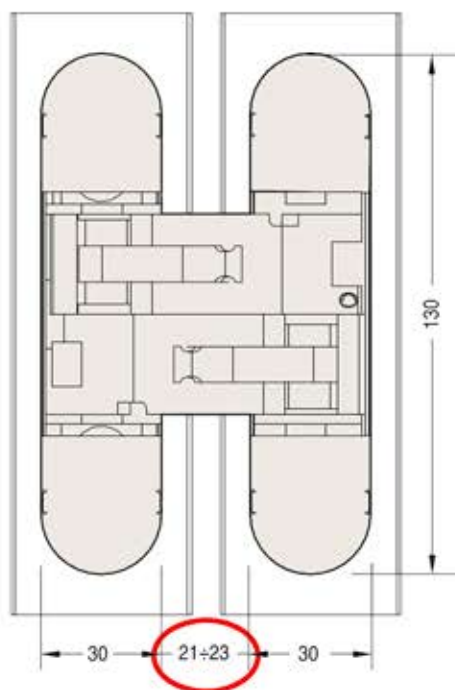

Profundidad 29mm

Aplicación 2 Bisagras (80Kg)

Aplicación 3 Bisagras (120Kg)

Aplicación 4 Bisagras (120Kg)

Alfa 32 70Kg (3B)

Bisagra Oculta Regulable en 3 ejes

Profundidad 21mm

- cod: **13224** PL
- cod: **13225** CR
- cod: **13226** Oro

Aplicación:
2 Bisagras (50Kg)

Aplicación:
3 Bisagras (70Kg)

Aplicación:
4 Bisagras (70Kg)