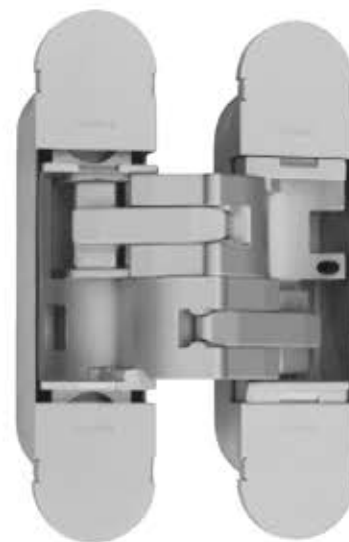

BISAGRAS OCULTAS REGULABLES

Alfa 29, Alfa30, Alfa31, Alfa32

Alfa 29 35Kg (3B)

Bisagra Oculta Regulable en 3 ejes

Profundidad 18mm

- cod: **10832** PL
- cod: **13220** CR
- cod: **13221** Oro

Aplicación 2 Bisagras (25Kg) Aplicación 3 Bisagras (30Kg) Aplicación 3 Bisagras (40Kg) Aplicación 4 Bisagras (40Kg)

Alfa 30 60Kg (3B)

Bisagra Oculta Regulable en 3 ejes

Profundidad 21mm

- cod: **03485** PL
- cod: **12620** BL
- cod: **12621** NE
- cod: **12622** CS
- cod: **12623** Inox
- cod: **13222** CR
- cod: **13223** Oro

Profundidad 29mm

Aplicación 2 Bisagras (80Kg)

Aplicación 3 Bisagras (120Kg)

Aplicación 4 Bisagras (120Kg)

Alfa 32 70Kg (3B)

Bisagra Oculta Regulable en 3 ejes

Profundidad 21mm

- cod: **13224** PL
- cod: **13225** CR
- cod: **13226** Oro

Aplicación:
2 Bisagras (50Kg)

Aplicación:
3 Bisagras (70Kg)

Aplicación:
4 Bisagras (70Kg)