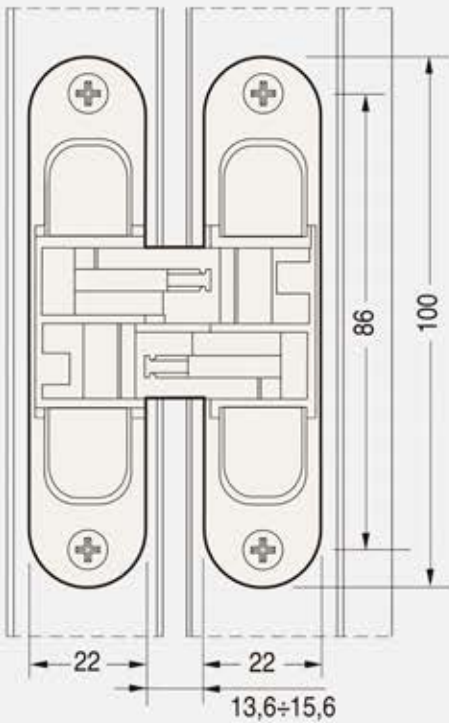

BISAGRAS OCULTAS REGULABLES

Alfa 29, Alfa30, Alfa31, Alfa32

Alfa 29 35Kg (3B)

Bisagra Oculta Regulable en 3 ejes

Profundidad 18mm

- cod: **10832** PL
- cod: **13220** CR
- cod: **13221** Oro

Aplicación 2 Bisagras (25Kg) Aplicación 3 Bisagras (30Kg) Aplicación 3 Bisagras (40Kg) Aplicación 4 Bisagras (40Kg)

Alfa 30 60Kg (3B)

Bisagra Oculta Regulable en 3 ejes

Profundidad 21mm

- cod: **03485** PL
- cod: **12620** BL
- cod: **12621** NE
- cod: **12622** CS
- cod: **12623** Inox
- cod: **13222** CR
- cod: **13223** Oro

Aplicación 2 Bisagras (40Kg)

Aplicación 3 Bisagras (60Kg)

Aplicación 4 Bisagras (60Kg)

Alfa 31 120Kg (3B)

Bisagra Oculta Regulable en 3 ejes

- cod: **12624** PL
- cod: **13572** CR
- cod: **37515** CS
- cod: **13574** NE
- cod: **13573** Oro

Profundidad 29mm

Aplicación 2 Bisagras (80Kg)

Aplicación 3 Bisagras (120Kg)

Aplicación 4 Bisagras (120Kg)

Alfa 32 70Kg (3B)

Bisagra Oculta Regulable en 3 ejes

Profundidad 21mm

- cod: **13224** PL
- cod: **13225** CR
- cod: **13226** Oro