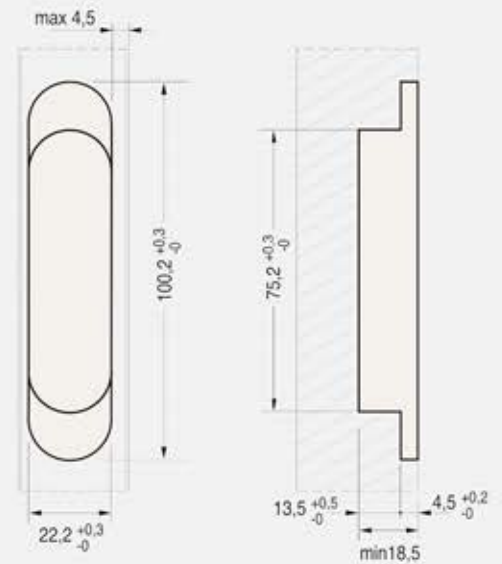

BISAGRAS OCULTAS REGULABLES

Alfa 29, Alfa30, Alfa31, Alfa32

Alfa 29 35Kg (3B)

Bisagra Oculta Regulable en 3 ejes

Profundidad 18mm

- cod: **10832** PL
- cod: **13220** CR
- cod: **13221** Oro

Aplicación 2 Bisagras (25Kg) Aplicación 3 Bisagras (30Kg) Aplicación 3 Bisagras (40Kg) Aplicación 4 Bisagras (40Kg)

Alfa 30 60Kg (3B)

Bisagra Oculta Regulable en 3 ejes

Profundidad 21mm

- cod: **03485** PL
- cod: **12620** BL
- cod: **12621** NE
- cod: **12622** CS
- cod: **12623** Inox
- cod: **13222** CR
- cod: **13223** Oro

Aplicación 2 Bisagras (40Kg)

Aplicación 3 Bisagras (60Kg)

Aplicación 4 Bisagras (60Kg)

Alfa 31 120Kg (3B)

Bisagra Oculta Regulable en 3 ejes

- cod: **12624** PL
- cod: **13572** CR
- cod: **37515** CS
- cod: **13574** NE
- cod: **13573** Oro

Profundidad 29mm

Aplicación 2 Bisagras (80Kg)

Aplicación 3 Bisagras (120Kg)

Aplicación 4 Bisagras (120Kg)

Alfa 32 70Kg (3B)

Bisagra Oculta Regulable en 3 ejes

Profundidad 21mm

- cod: **13224** PL
- cod: **13225** CR
- cod: **13226** Oro